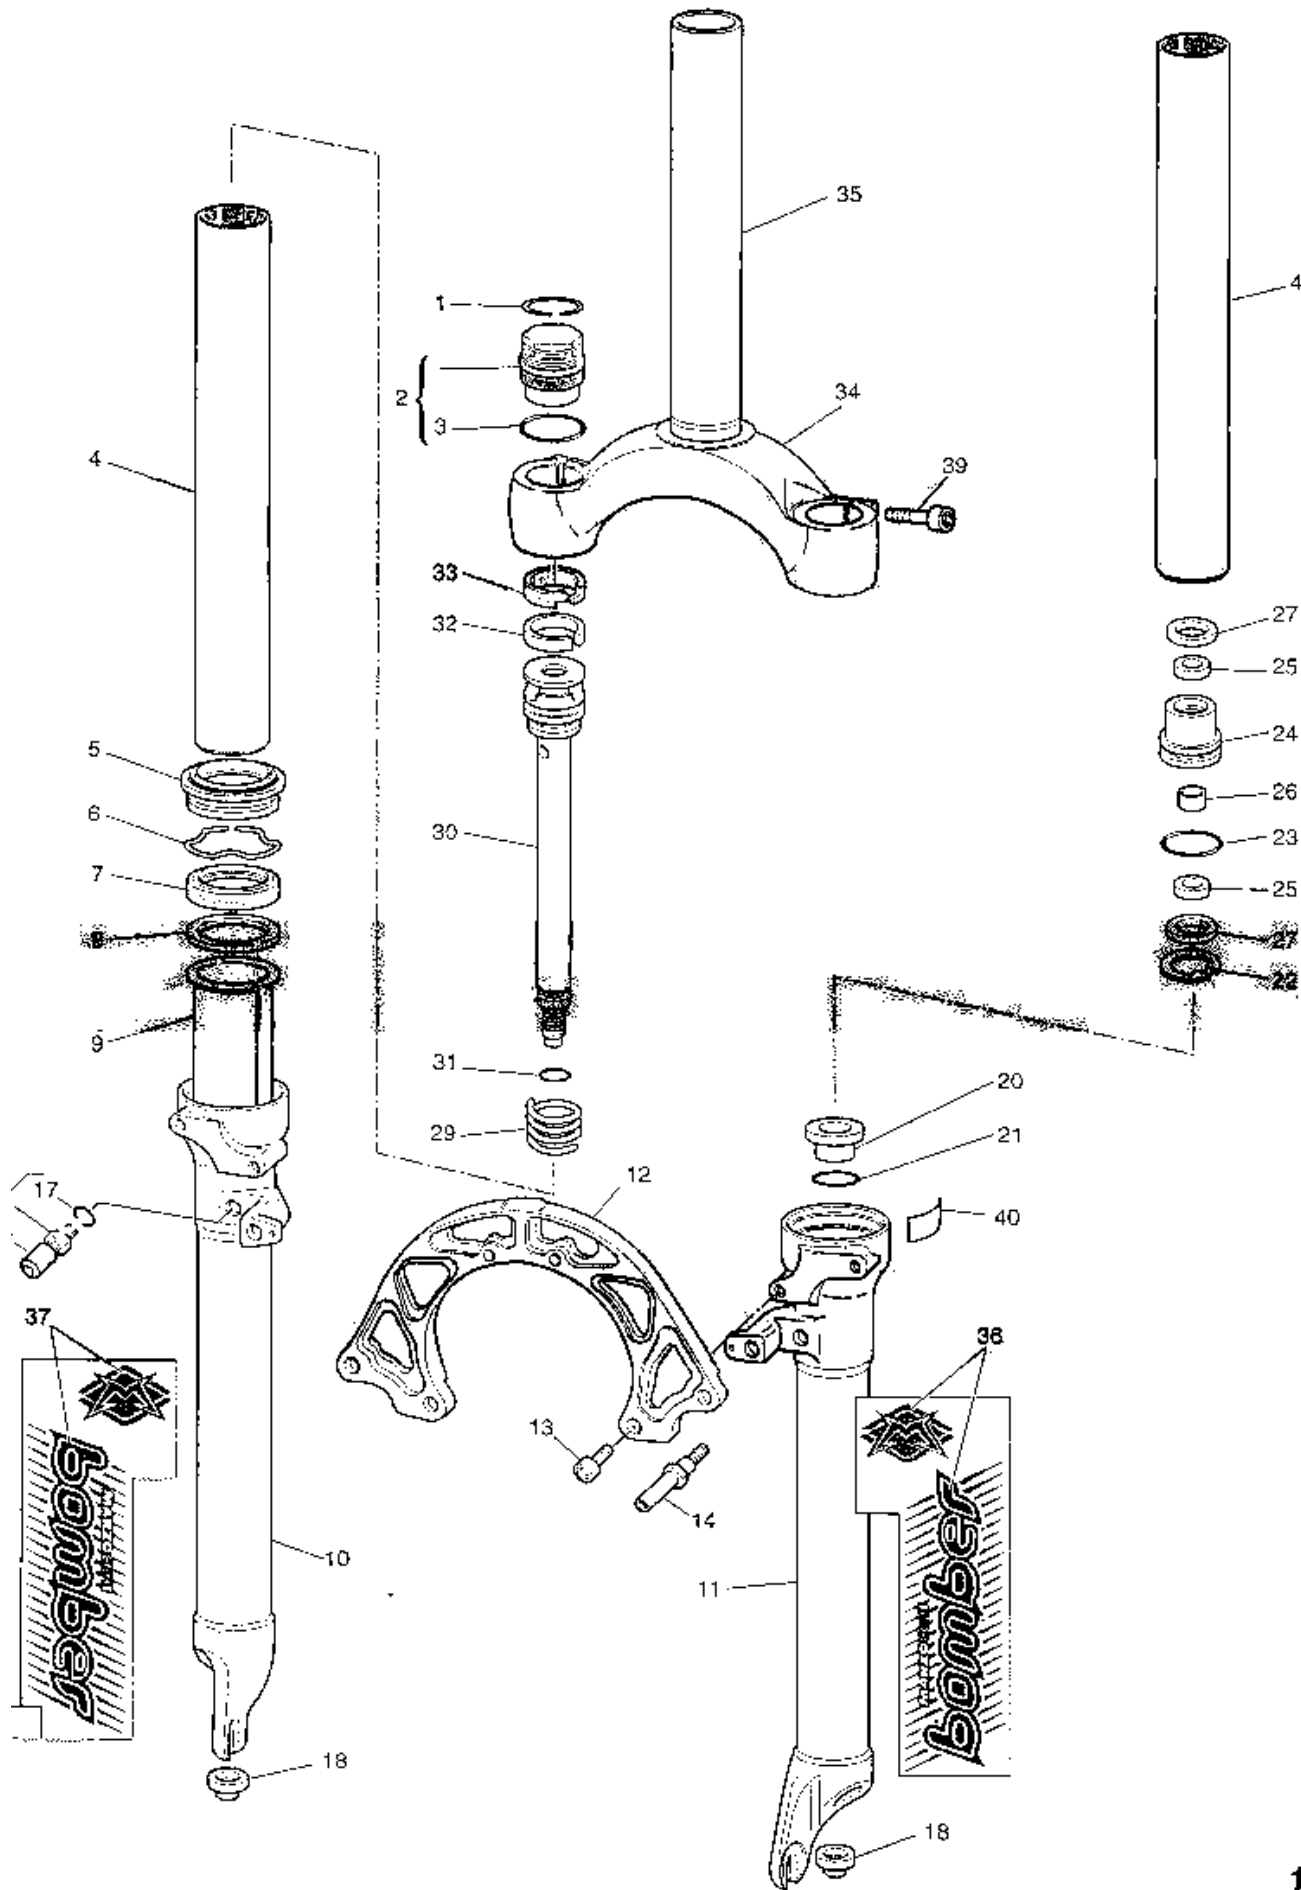

OMBER Z2 - SUPERFLY

RICAMBI / SPARE PARTS:

BOMBER Z.2 SUPERFLY '99

Art./Item 01.240 / 01.241

REF. RIF.	LARM ART. NO.	MARZOCCHI CODE	UNIT	DESCRIZIONE	DESCRIPTION
1	16.1001	523262		Anello di fermo	Stop Ring
2	16.1304	701167		Gr. Tappo	Plug Gr.
3	16.1305	528226		Anello	O-Ring
4	16.1306	507515		Tubo Portante	Stanchion Tube
5	20.3000	533268		Raschiapolvere	Dust Seal
6	16.1060	523261		Anello di fermo	Stop Ring
7	22.3000	528172		Anello di tenuta	Oil Seal
8	16.1062	522288		Rondella ferma boccola	Upper Washer
9	16.1064	538093		Boccola di guida	Pilot Bushing
10	16.1307	5031353NM/1		Gamba DX (Black-Polished)	R.H. Slider (Black-Polish)
	16.1309	5031353PA/1		Gamba DX (M.Yellow-Polish)	R.H. Slider (M.Yellow-Polish)
11	16.1308	5031354NM/1		Gamba SX (Black-Polished)	L.H. Slider (Black-Polish)
	16.1310	5031354PA/1		Gamba SX (M.Yellow-Polish)	L.H. Slider (M.Yellow-Polish)
12	16.1211	532833FN		Archetto	Arch
13	16.1212	520270KV		Vite	Screw
14	16.5114	532592BZ>F		Perno supporto Cantilever	Cantilever Pin
15	16.1311	532534		Tappo valvola	Valve Plug
16	16.1312	832003/R		Gr. Valvola	Valve Kit
17	16.1313	528227		Anello	O-Ring
18	16.1314	532860		Dado di fondo	Foot Nut
20	16.1315	532887		Busta	Ferrule
21	16.1316	528046		Anello	O-Ring
22	16.1262	523270BZ		Anello di fermo	Stop Ring
23	16.1317	528010		Anello	O-Ring
24	16.1318	529140		Boccola di guida asta	Rod Pilot Bushing
25	16.1319	528222		Anello di tenuta	Oil Seal
26	16.1320	538058		Boccola Du	Du Bushing
27	16.1321	522324		Rondella	Washer
29	16.1050	5141123		Contromolla	Rebound Spring
30	16.1322	556479/R		Gr. asta completa	Complete Rod Kit
31	16.1323	528026		Anello	O-Ring
32	16.1324	524165		Segmento	Ring
33	16.1325	524164		Segmento	Ring
34	15.1257	502472NI		Base OE Ø 30	OE Crown Ø 30
36	16.1361	547293		Adesivo SX (Blue)	L.H. Sticker (Blue)
	16.1363	547297		Adesivo SX (Yellow)	L.H. Sticker (Yellow)
37	16.1360	547292		Adesivo DX (Blue)	R.H. Sticker (Blue)
	16.1364	547296		Adesivo DX (Yellow)	R.H. Sticker (Yellow)
39	16.1215	520023PN		Vite	Screw
40	16.1365	547304		Adesivo SUPERFLY (Blu)	SUPERFLY Sticker (Blue)
	60.46	R8009		Chiave es. L.110	Allen Wrench L=110
	16.1326	532897		Prolunqa valvola aria	Air valve Extension