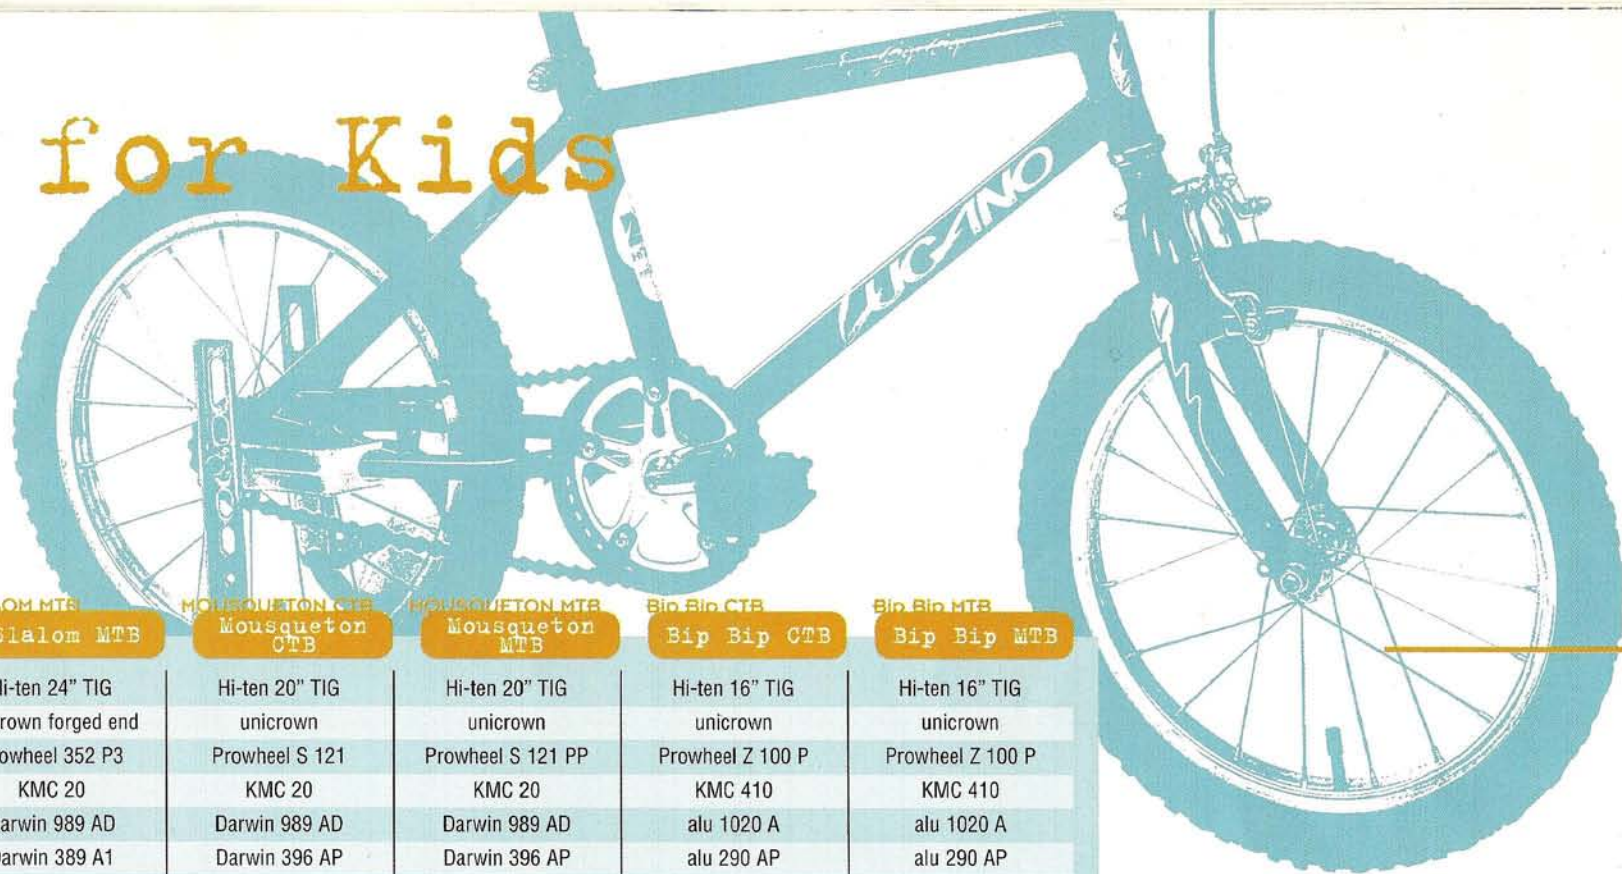

Lugano for Kids