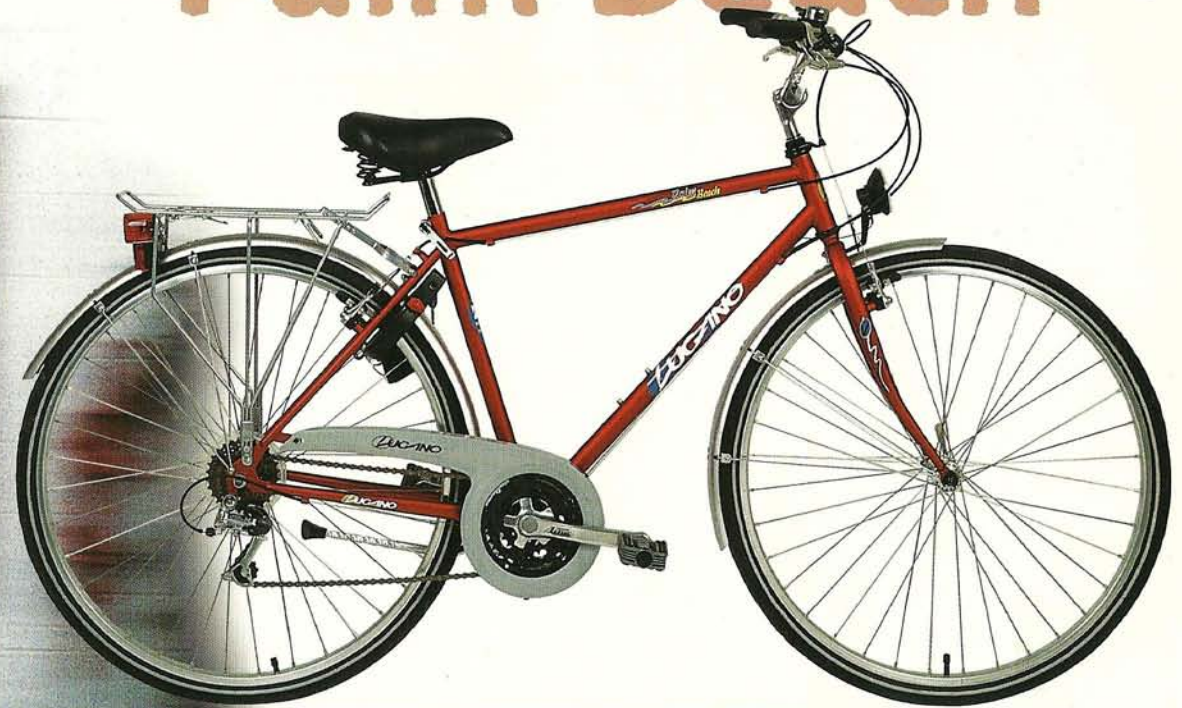

Palm Beach

PALM BEACH Lady & Man

CADRE/KADER: ALU OU ACIER HI-TEN/ALU OF HI-TEN STAAL

DERAILLEURS: SHIMANO ACERA

TAILLES/MATEN: LADY: 17"/19" - MAN: 19"/21"

COULEURS/KLEUREN: LADY: FUSHIA MAT/
MAN: ORANGE MAT/ORANJE