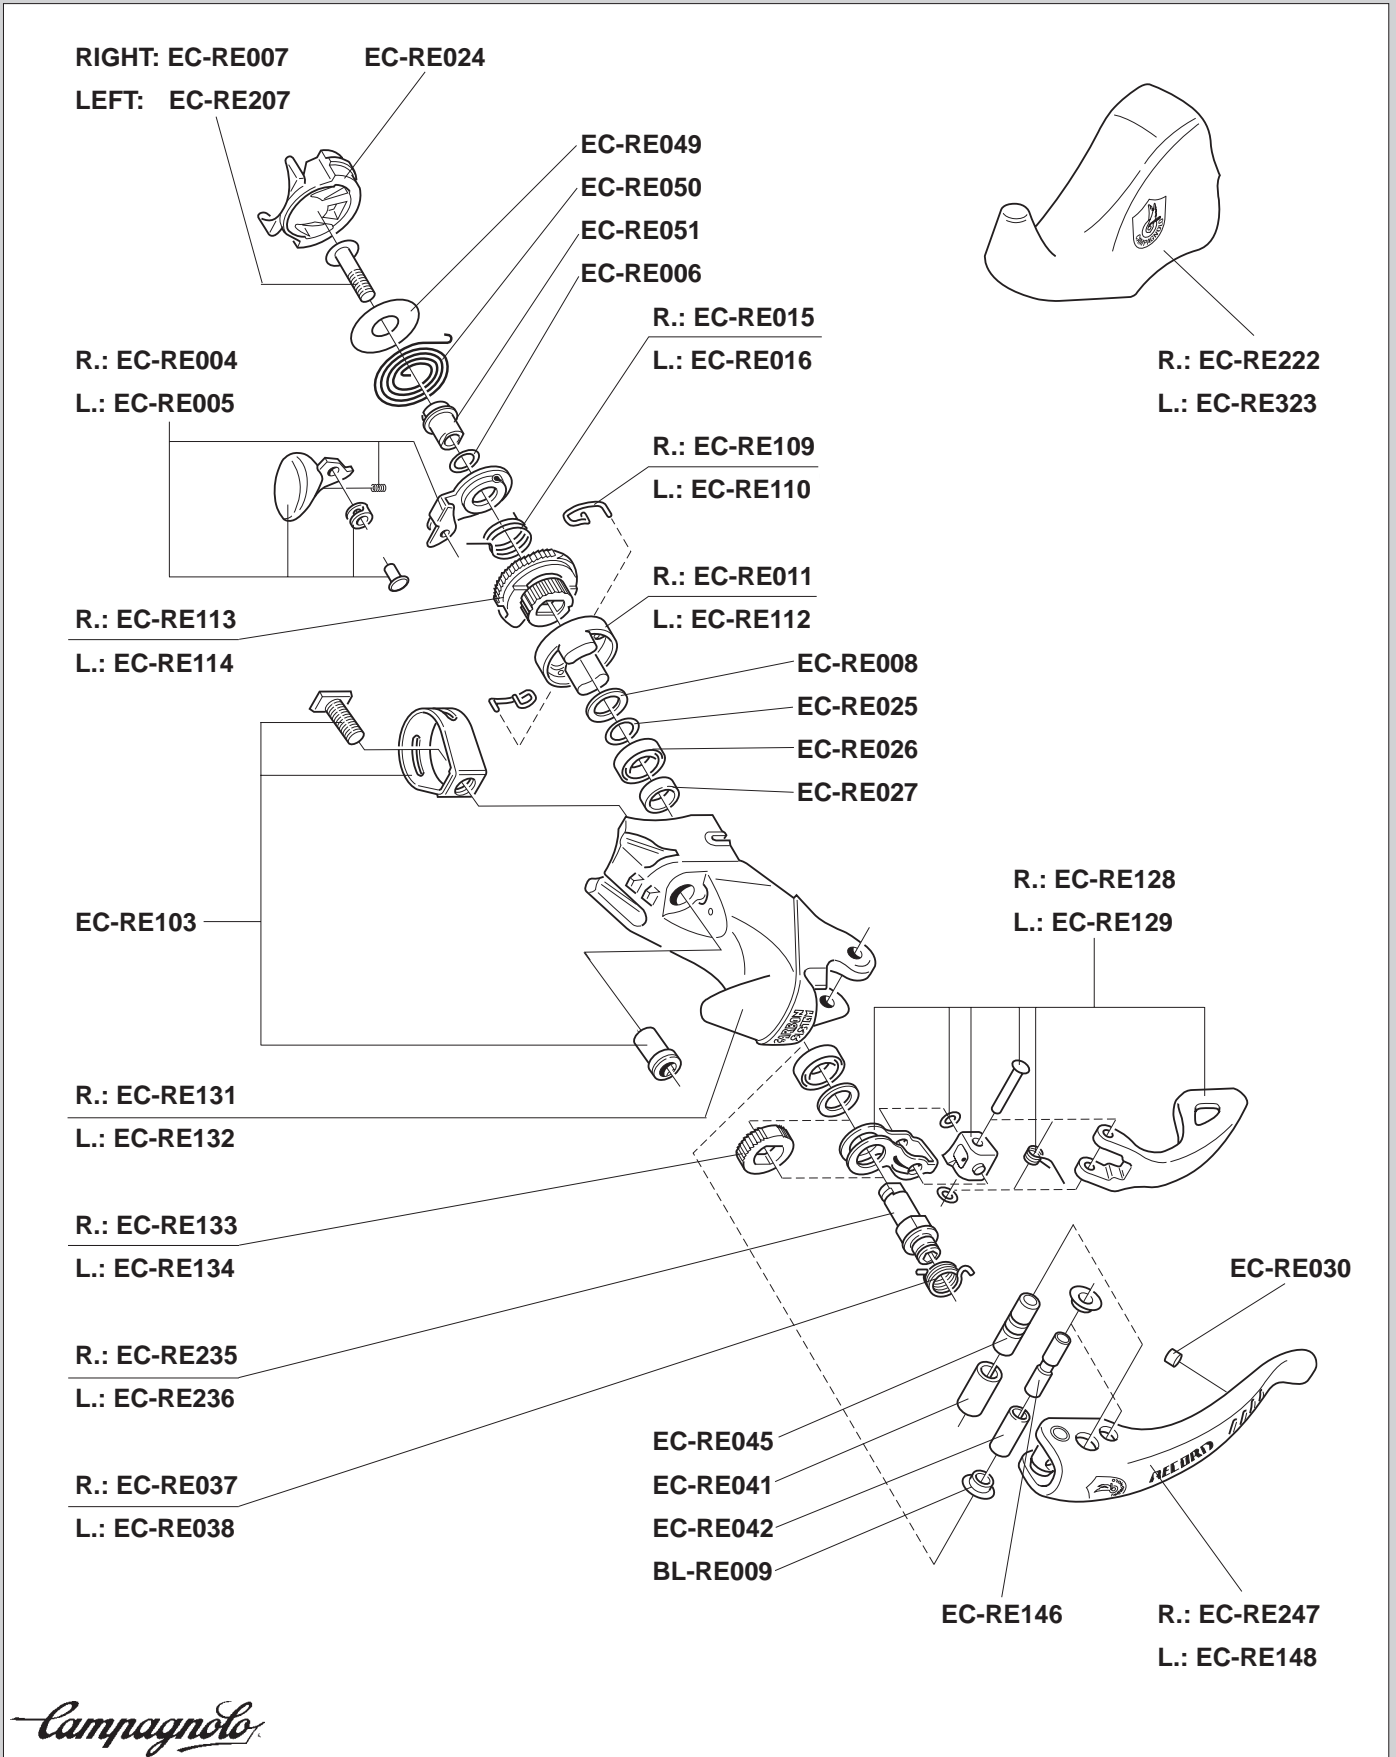

RECORD 9 Speed EC-09RECG