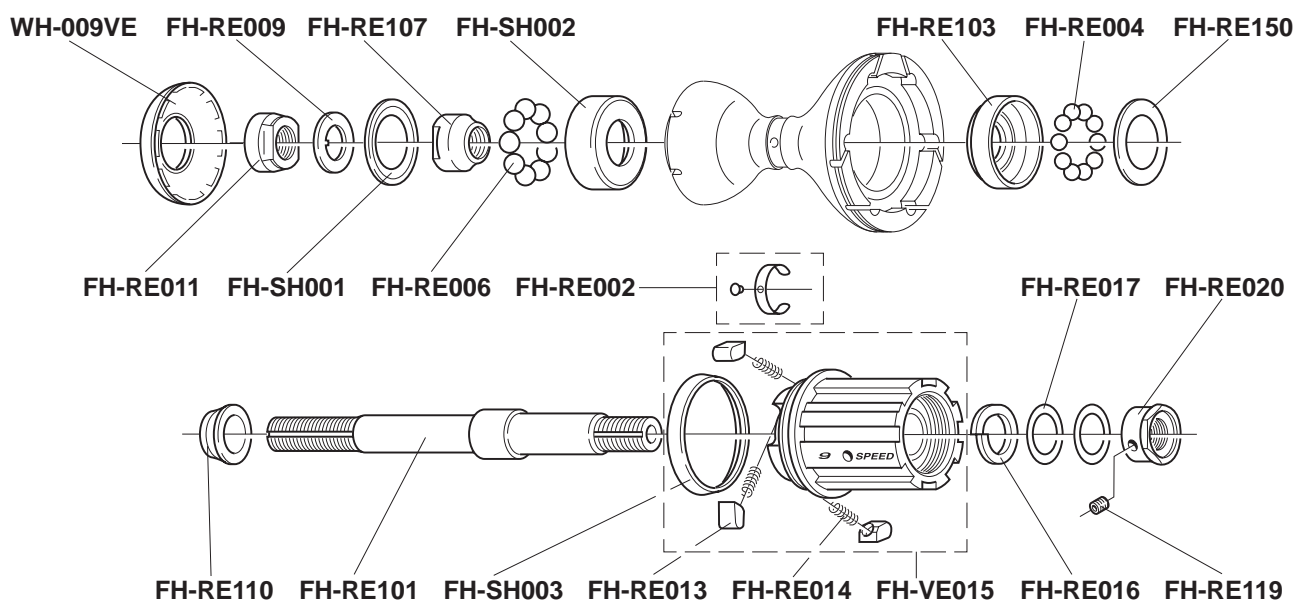

Campagnolo