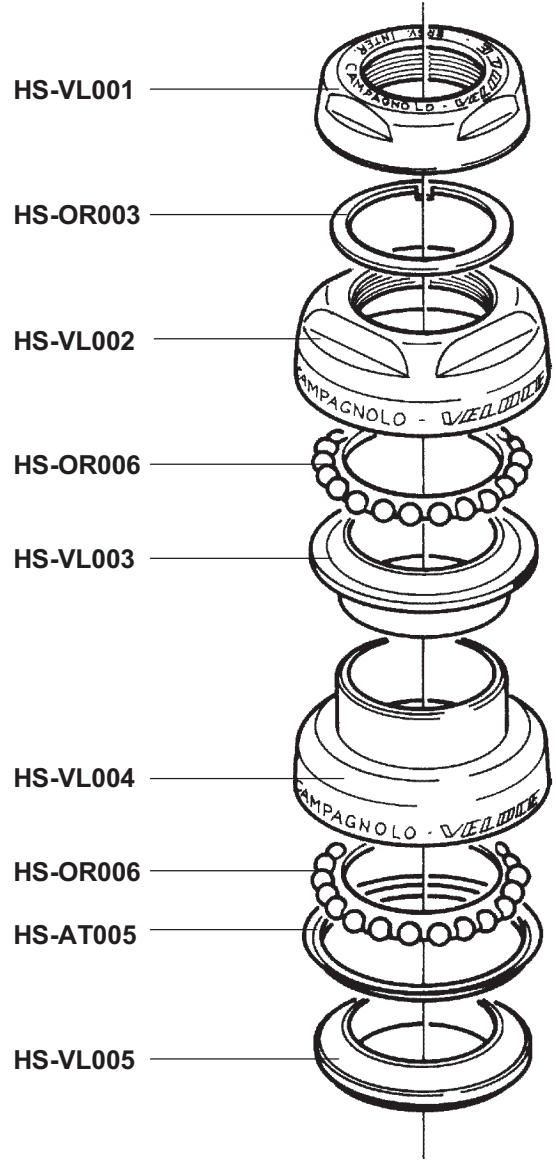

VELOCE HS-21VL