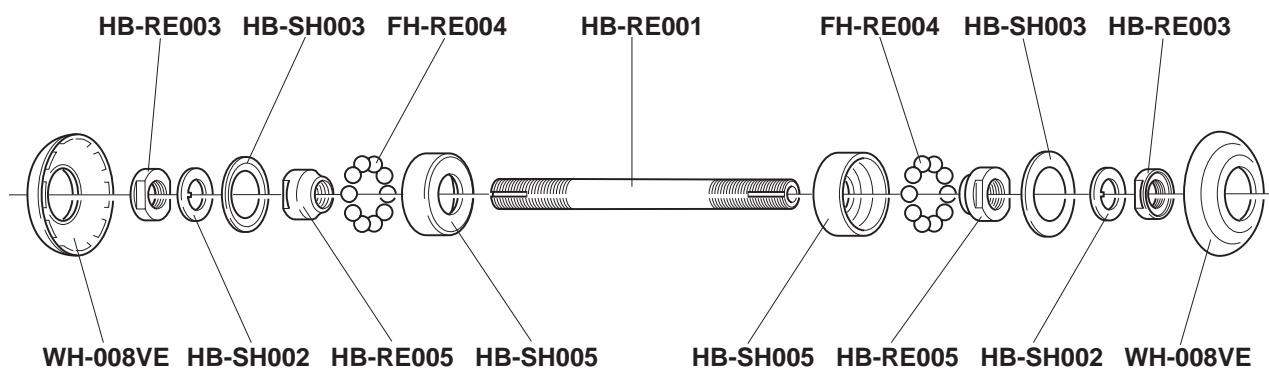

Campagnolo