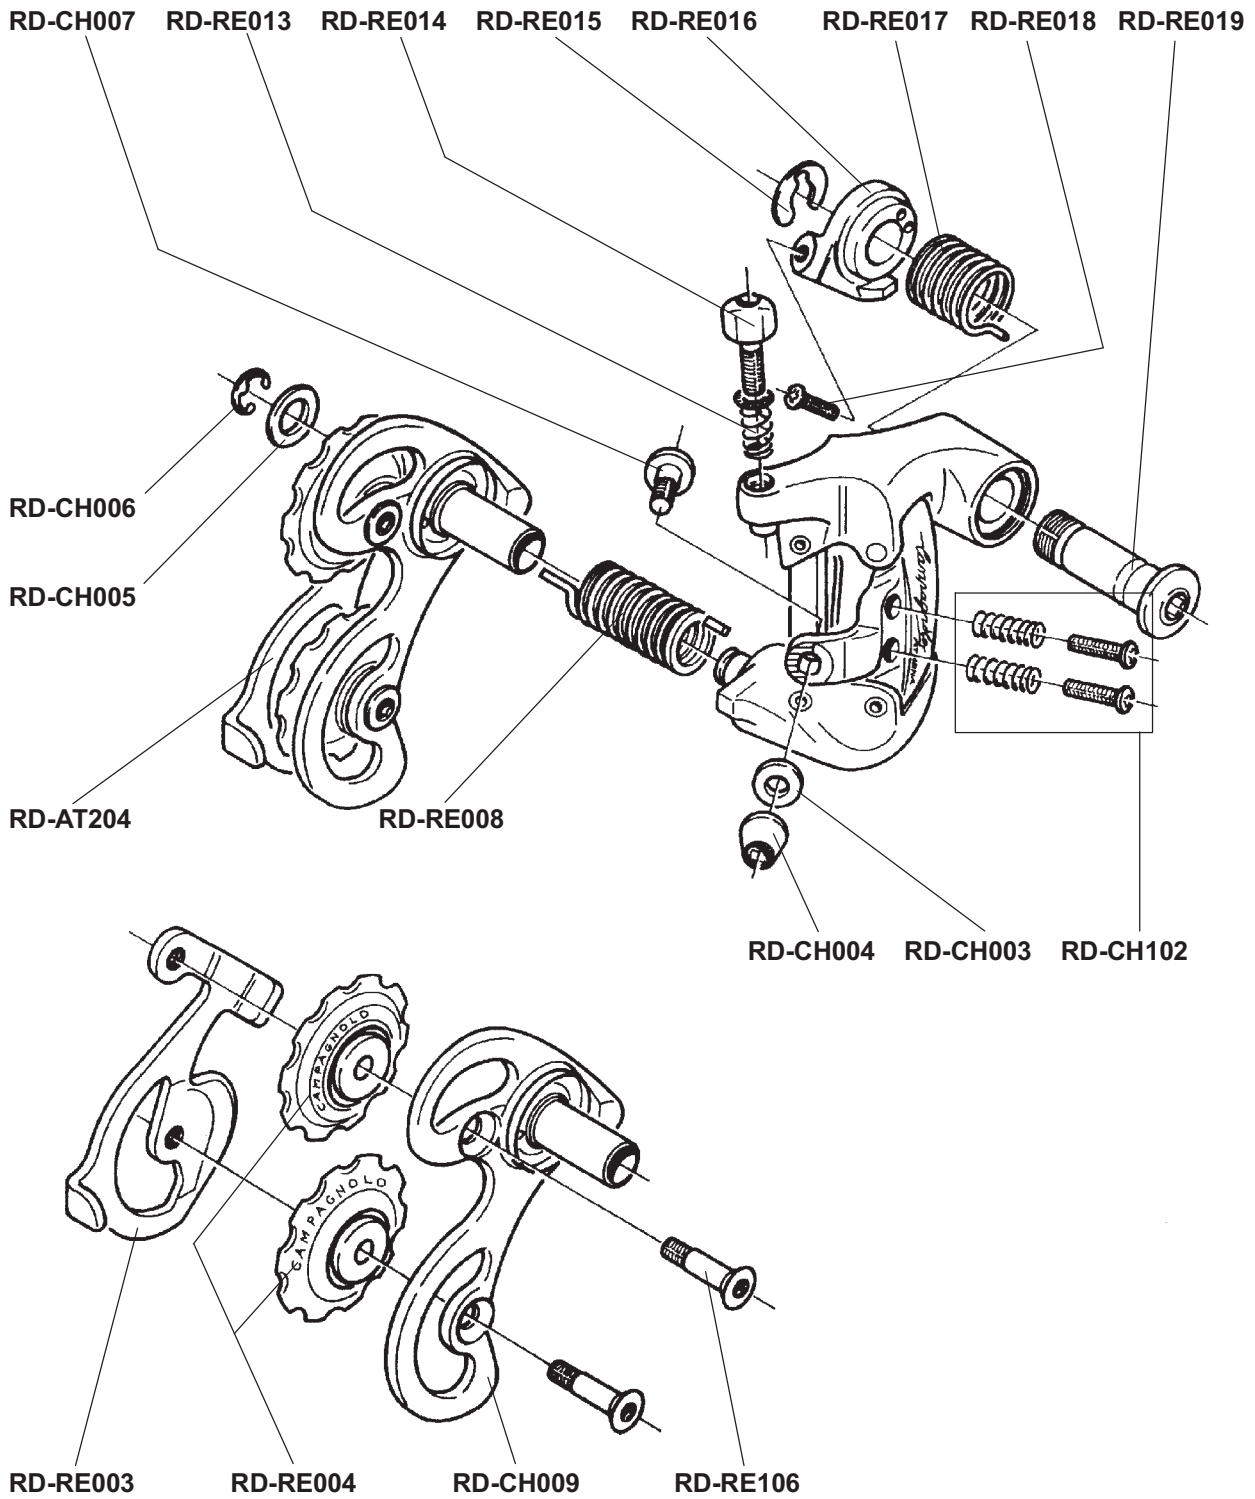

RECORD 8-speed RD-08RE

Campagnolo

CHORUS 8-speed RD-08CH

ATHENA RD-41AT

Campagnolo

RACING TRIPLE RD-11RA3

VELOCE - RD-31VL VELOCE TRIPLE - RD-13VL

MIRAGE - RDI11MI