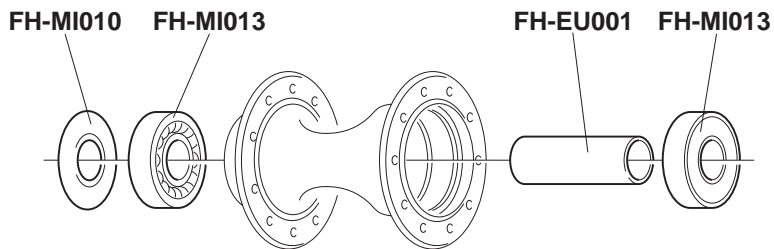

COMPLETE WHEEL	A	KIT (B + C)
R-EU400 clincher 28"	WH-001EU	KIT-82EU

COMPLETE WHEEL	B right	B left
R-EU400 clincher 28"	L. 272 mm	L. 274 mm

WH-003EU