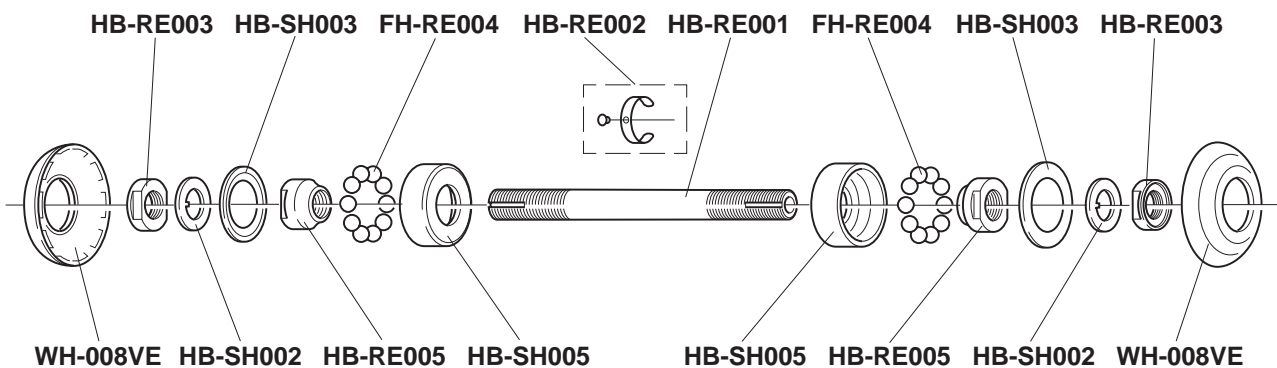

Campagnolo