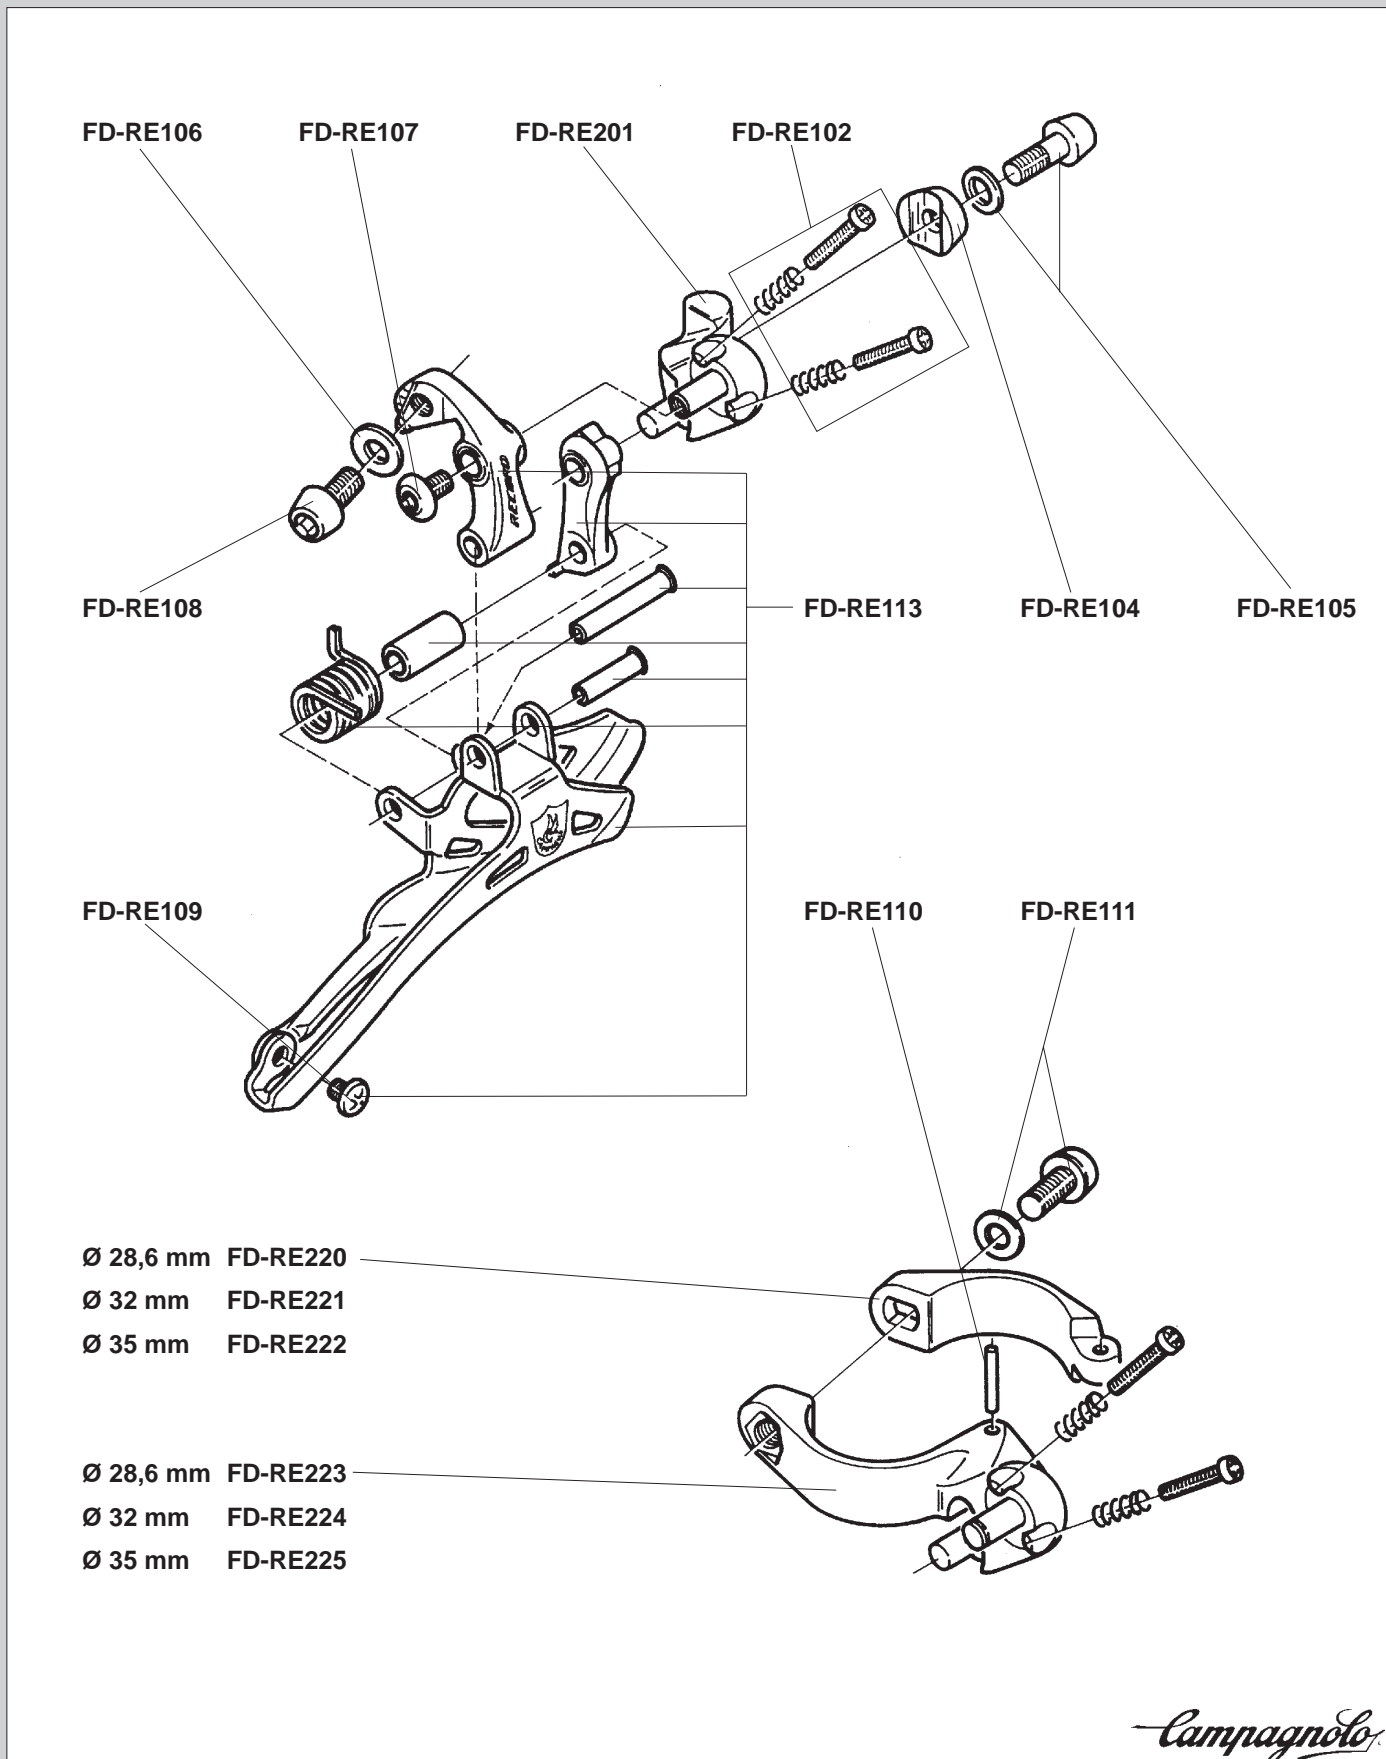

RECORD FD-31SRE - FD-31/12/13FRE