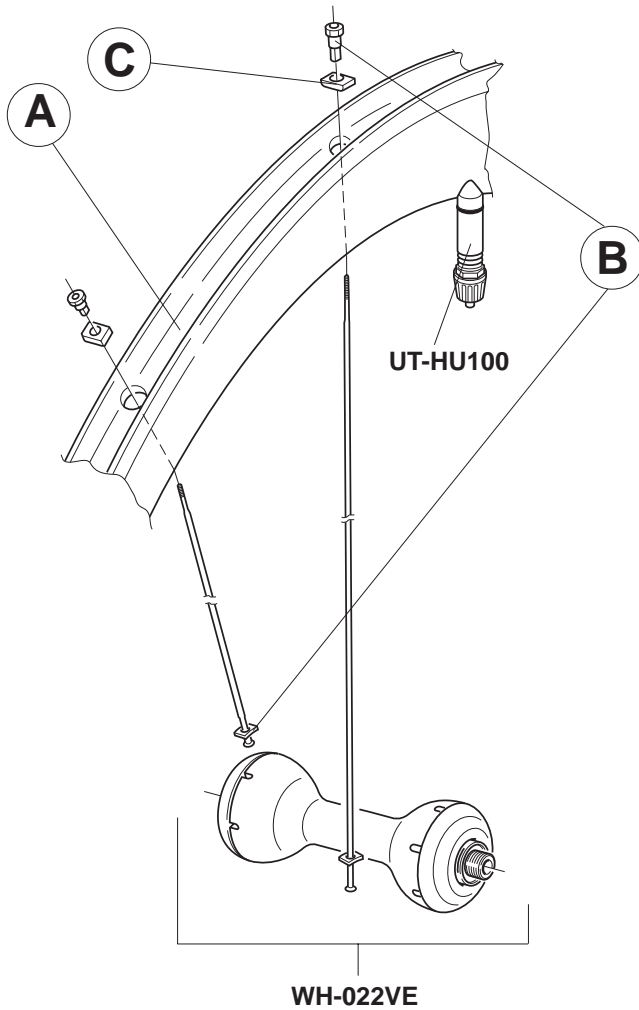

COMPLETE WHEELS	B right	B left
R-SH202T tubular 26"	L. 258 mm	L. 257 mm
R-SH203T tubular 28"	L. 283 mm	L. 282 mm
R-SH402T clincher 28"	L. 283 mm	L. 282 mm

Campagnolo

WHEELS

VENTO 9 Speed - FRONT

COMPLETE WHEELS	A	KIT (B + C)
R-VE306 clincher 26"	WH-001VE	KIT-91VE
R-VE307 clincher 28"	WH-002VE	KIT-92VE