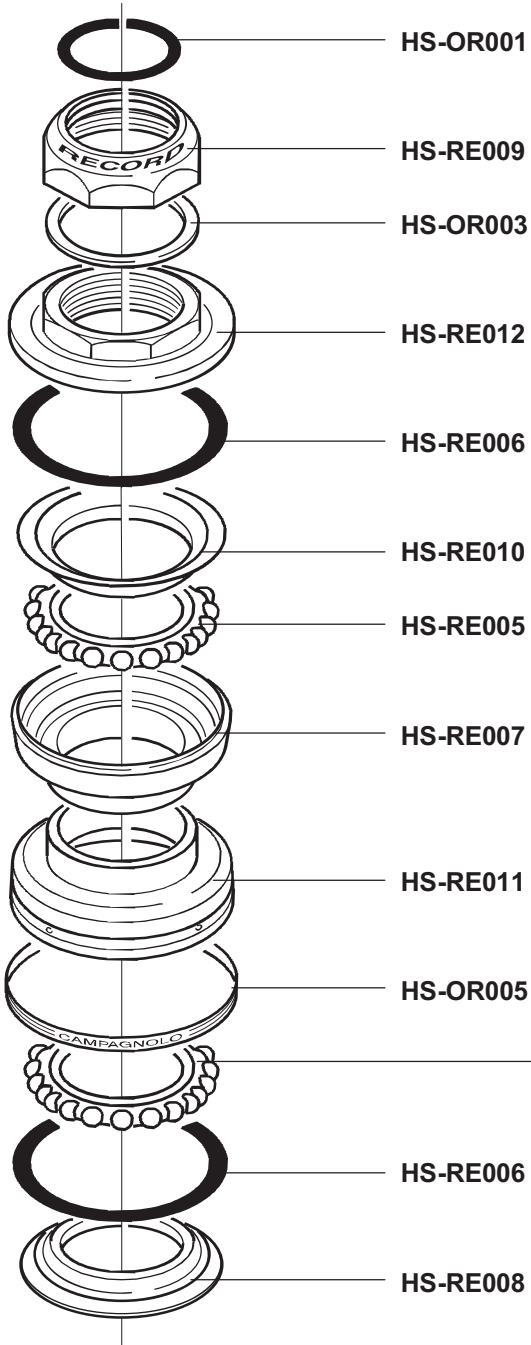

RECORD 97 HS-21RE

CHORUS 97 HS-11CH

Campagnolo