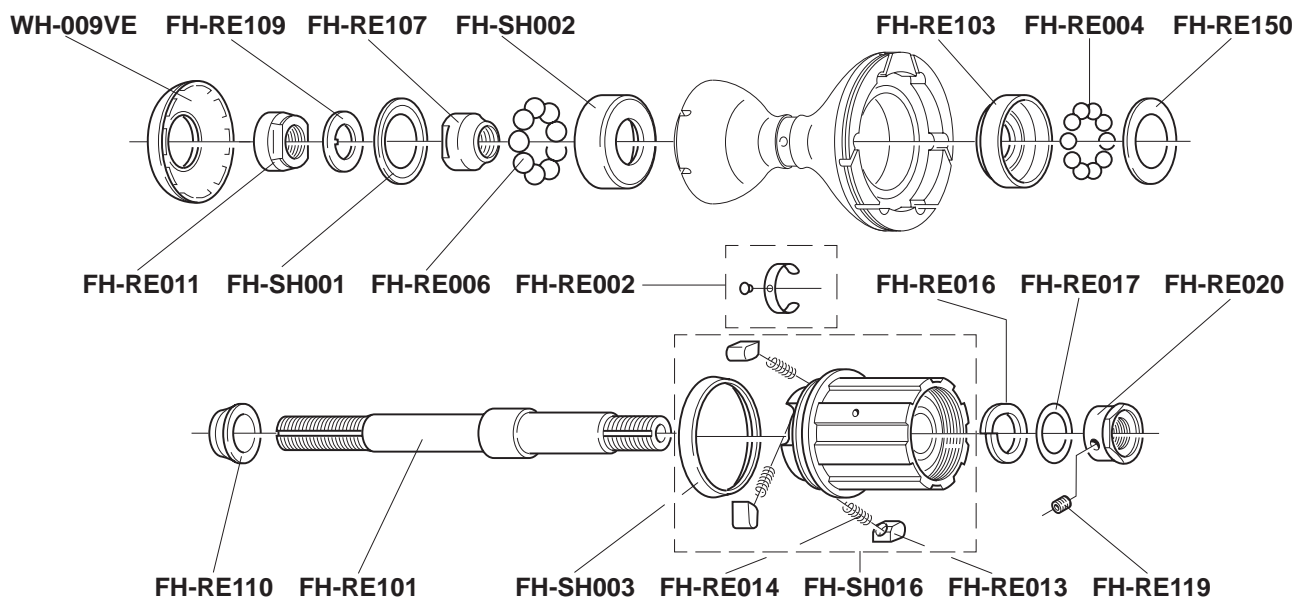

Campagnolo

WHEELS SHAMAL 8-speed - REAR

WH-023SH

COMPLETE WHEELS	A	KIT (B + C + D + E)
R-SH205 tubular 26"	WH-001SH	KIT-93SH
R-SH206 tubular 28"	WH-003SH	KIT-94SH
R-SH405 clincher 28"	WH-005SH	KIT-94SH

COMPLETE WHEELS	B right	B left
R-SH205 tubular 26"	L. 258 mm	L. 257 mm
R-SH206 tubular 28"	L. 283 mm	L. 282 mm
R-SH405 clincher 28"	L. 283 mm	L. 282 mm