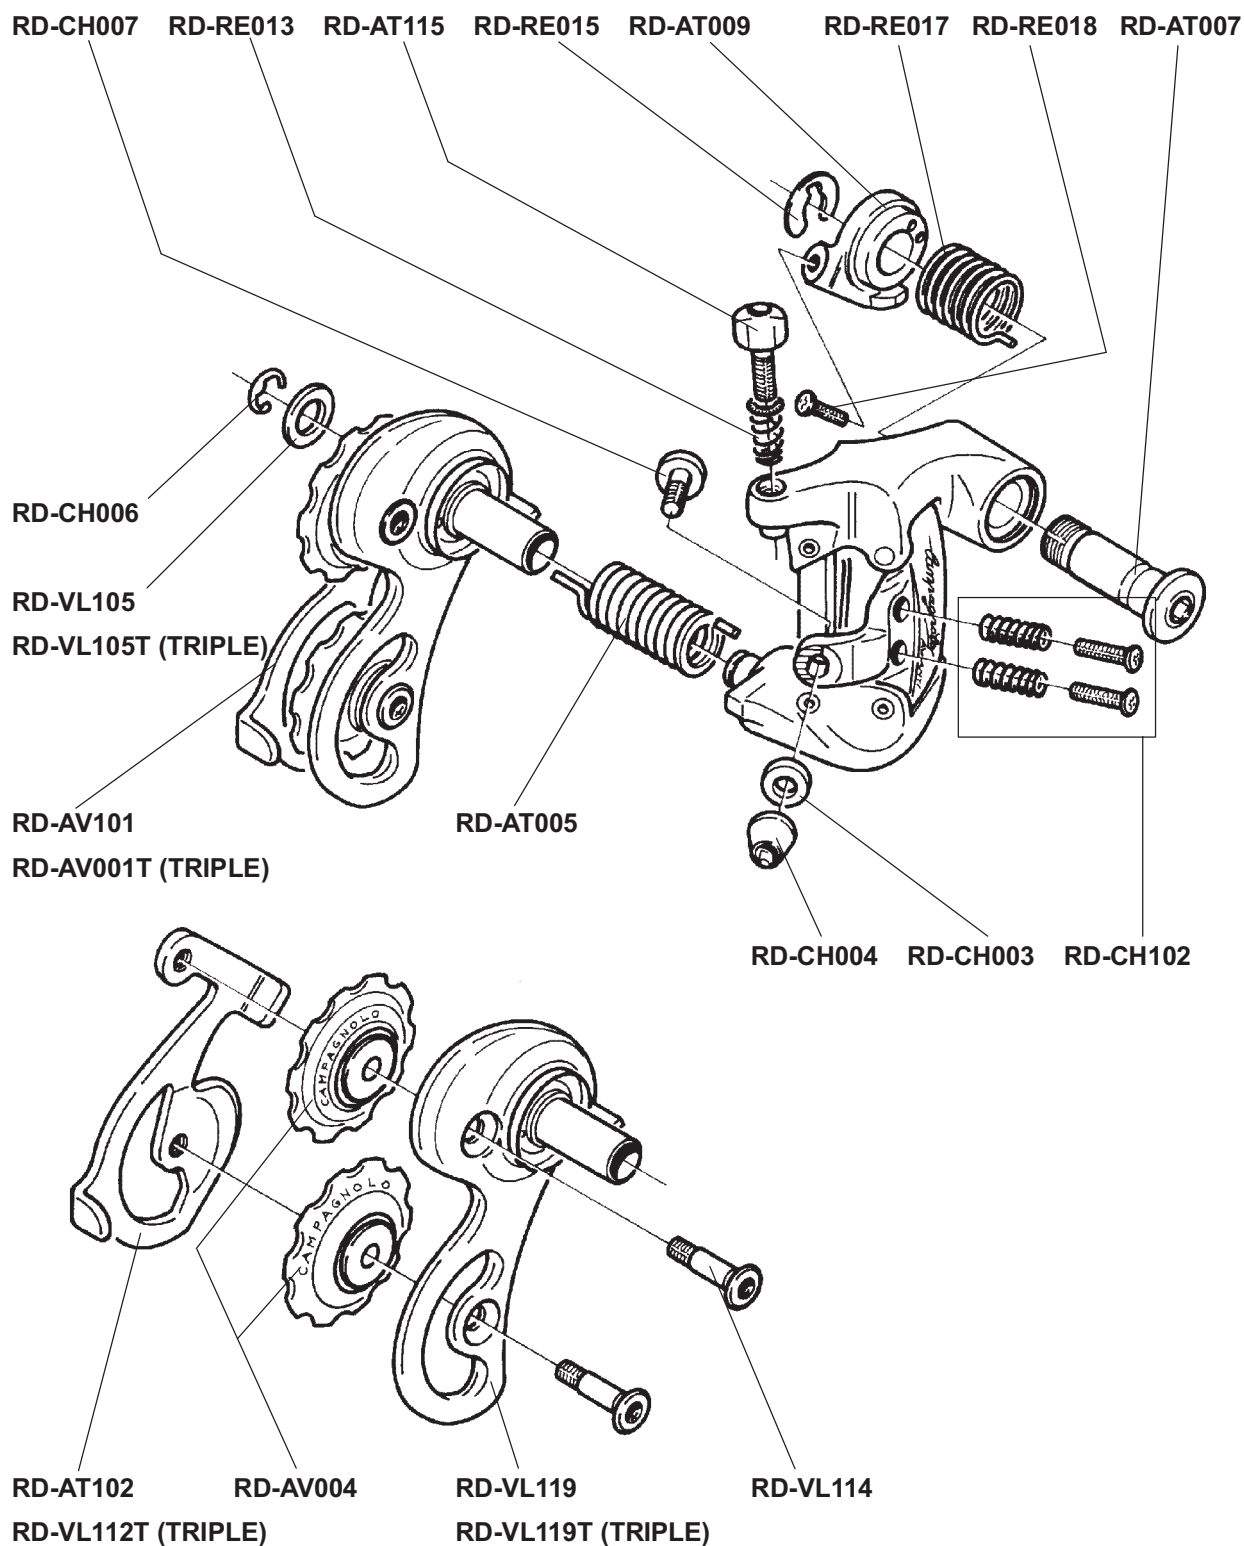

AVANTI - RDI11AV AVANTI TRIPLE - RDI03AV

Campagnolo