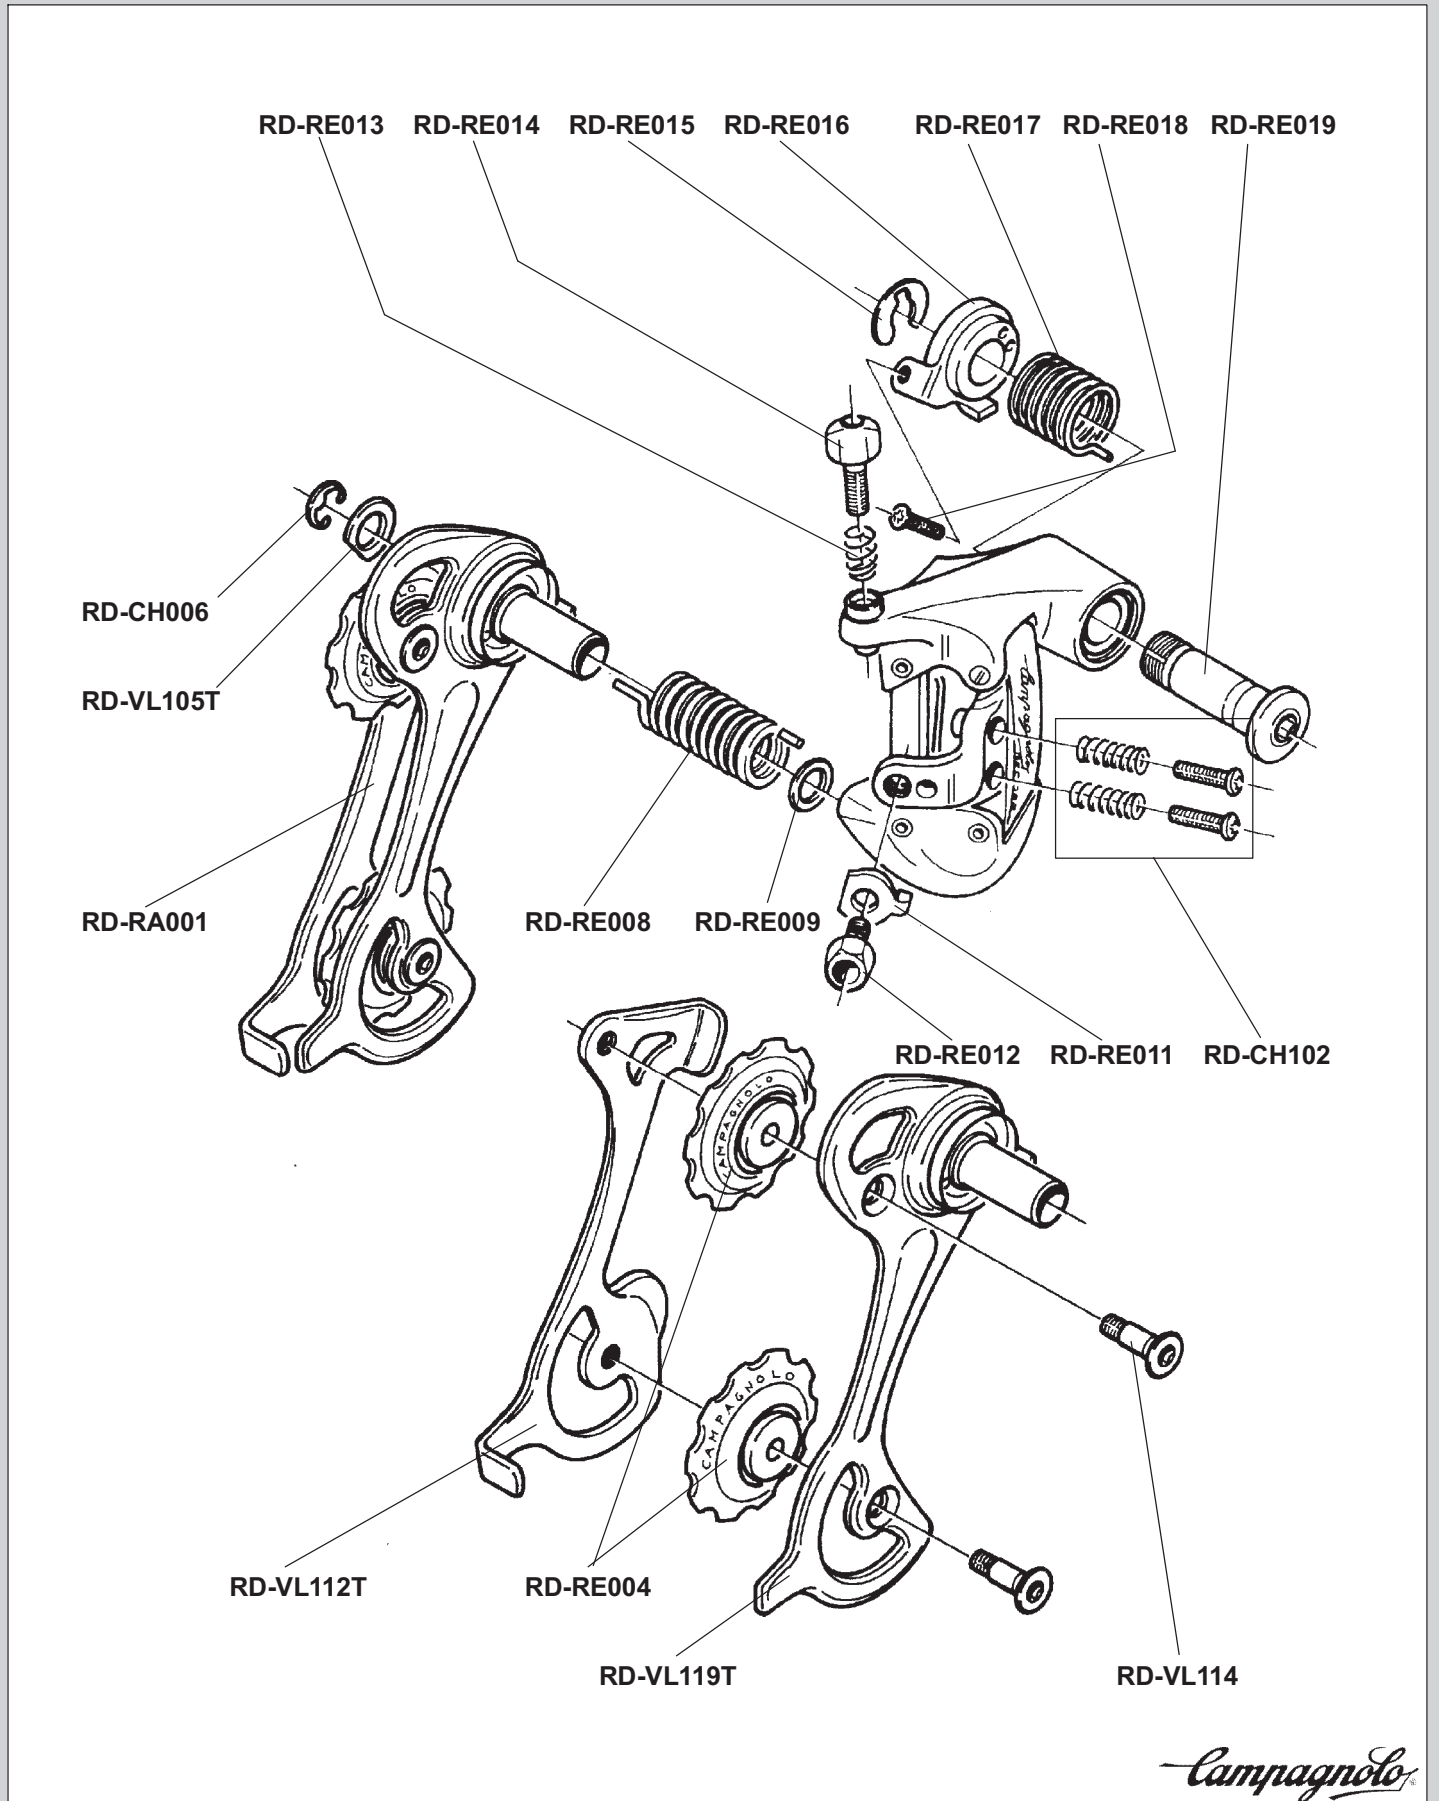

RECORD 8-speed RD-08RE

Campagnolo

CHORUS 8-speed RD-08CH

ATHENA RD-41AT

Campagnolo

RACING TRIPLE RD-11RA3

VELOCE - RD-31VL VELOCE TRIPLE - RD-13VL

MIRAGE - RDI11MI