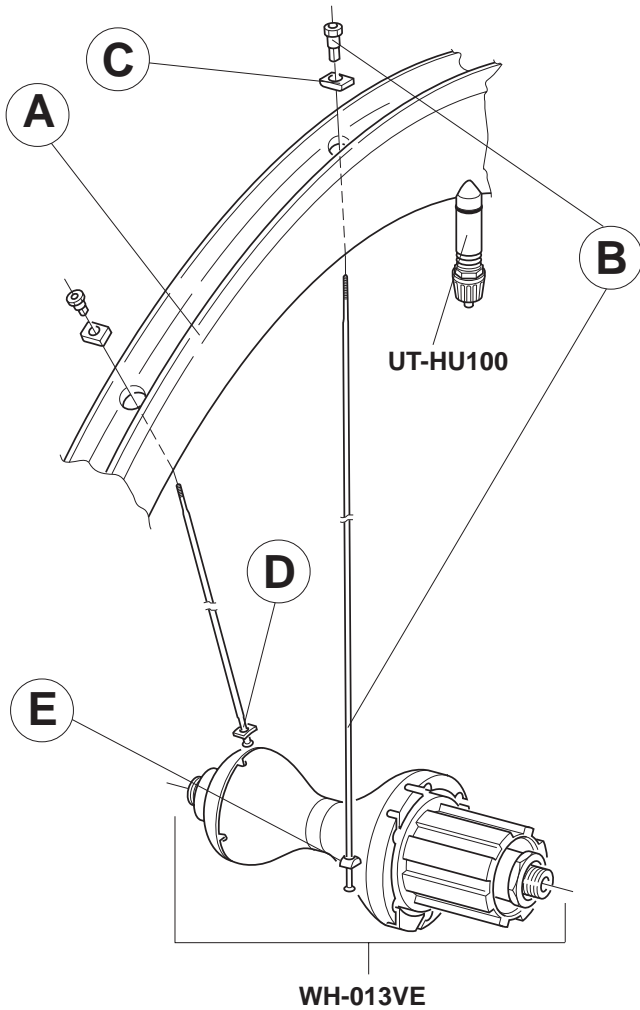

WHEELS

VENTO 8-speed - REAR

COMPLETE WHEELS	A	KIT (B + C + D + E)
R-VE408 clincher 26"	WH-001VE	KIT-95VE
R-VE409 clincher 28"	WH-002VE	KIT-94VE

COMPLETE WHEELS	B right	B left
R-VE408 clincher 26"	L. 257 mm	L. 251 mm
R-VE409 clincher 28"	L. 282 mm	L. 278 mm