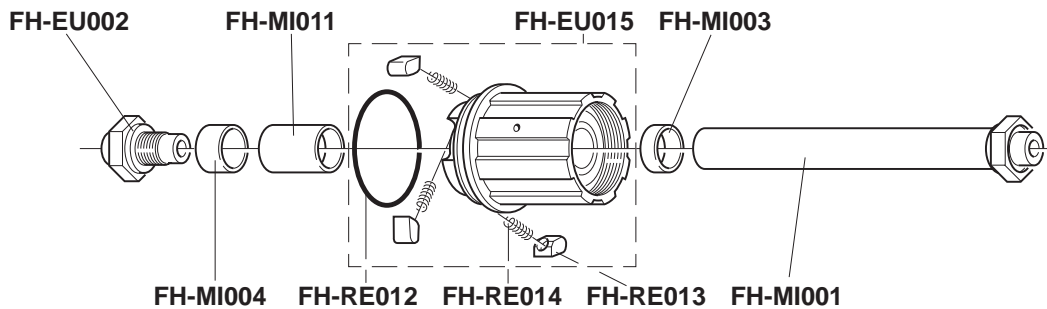

COMPLETE WHEEL	A	KIT (B + C)
R-EU400 clincher 28"	WH-001EU	KIT-82EU

COMPLETE WHEEL	B right	B left
R-EU400 clincher 28"	L. 272 mm	L. 274 mm

WH-003EU