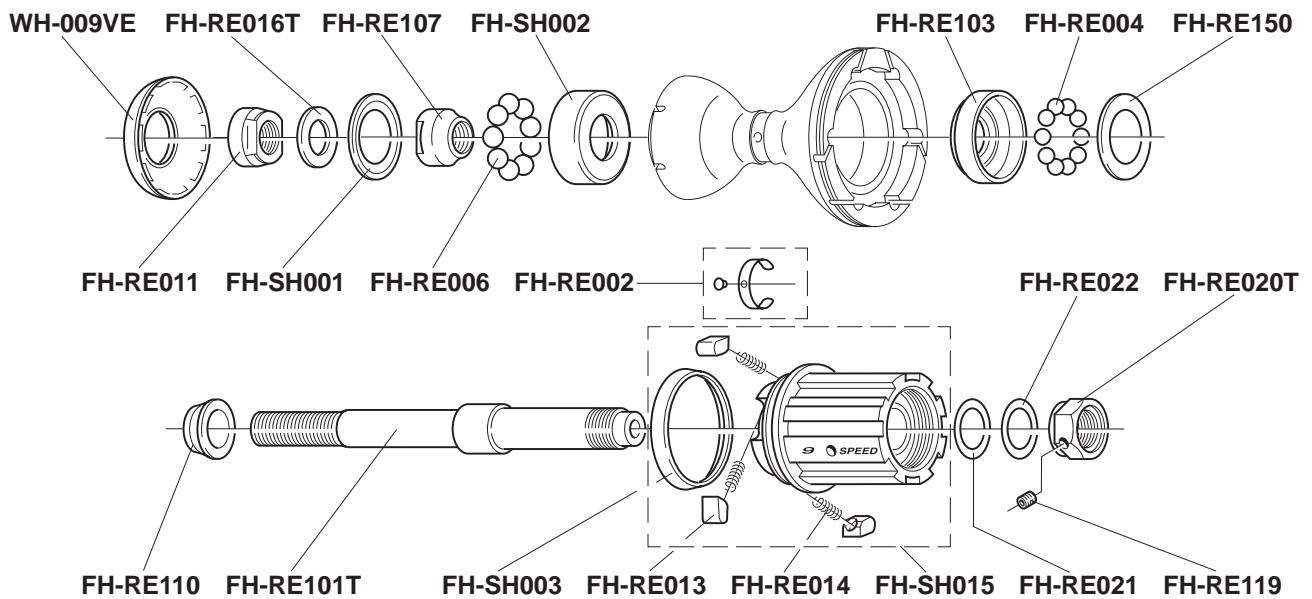

Campagnolo

WHEELS SHAMAL 9 Speed - REAR

WH-043SH

COMPLETE WHEELS	A	KIT (B + C + D + E)
R-SH207 tubular 26"	WH-001SH	KIT-93SH
R-SH208 tubular 28"	WH-003SH	KIT-94SH
R-SH404 clincher 28"	WH-005SH	KIT-94SH

COMPLETE WHEELS	B right	B left
R-SH207 tubular 26"	L. 258 mm	L. 257 mm
R-SH208 tubular 28"	L. 283 mm	L. 282 mm
R-SH404 clincher 28"	L. 283 mm	L. 282 mm