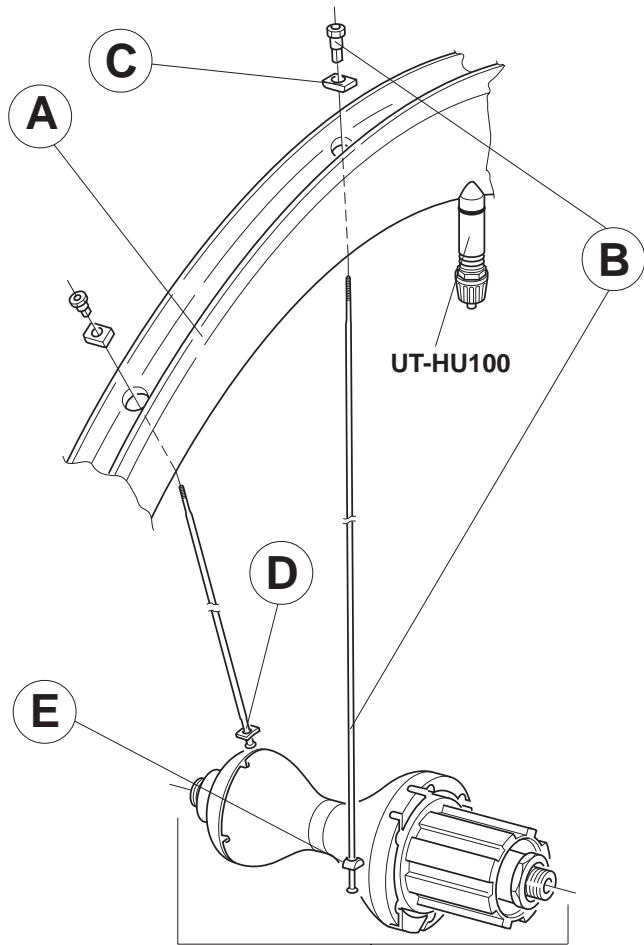

WHEELS SHAMAL 8-speed - REAR

WH-023SH

COMPLETE WHEELS	A	KIT (B + C + D + E)
R-SH205 tubular 26"	WH-001SH	KIT-93SH
R-SH206 tubular 28"	WH-003SH	KIT-94SH
R-SH405 clincher 28"	WH-005SH	KIT-94SH

COMPLETE WHEELS	B right	B left
R-SH205 tubular 26"	L. 258 mm	L. 257 mm
R-SH206 tubular 28"	L. 283 mm	L. 282 mm
R-SH405 clincher 28"	L. 283 mm	L. 282 mm