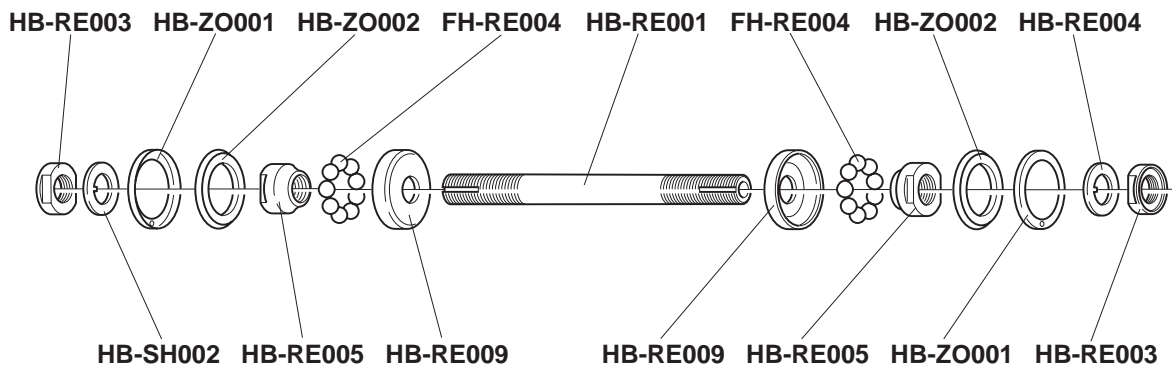

Campagnolo