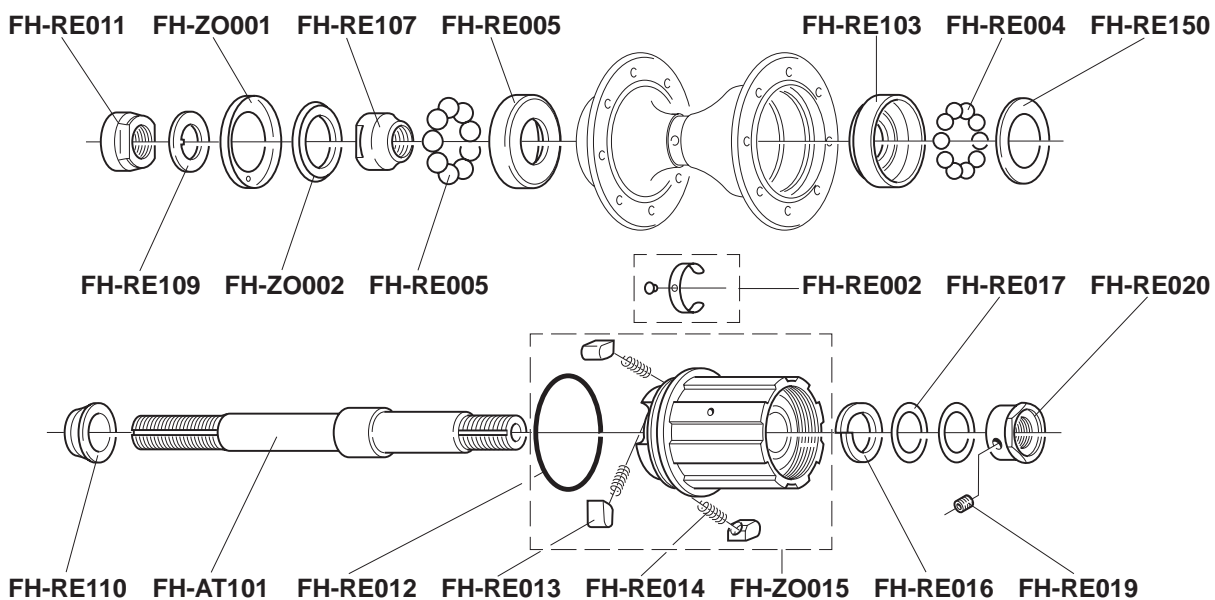

COMPLETE WHEEL	A	KIT (B + C)
R-ZO406 clincher 28"	WH-101ZO	KIT-82ZO

COMPLETE WHEEL	B right	B left
R-ZO406 clincher 28"	L. 281 mm	L. 277 mm

WH-103ZO