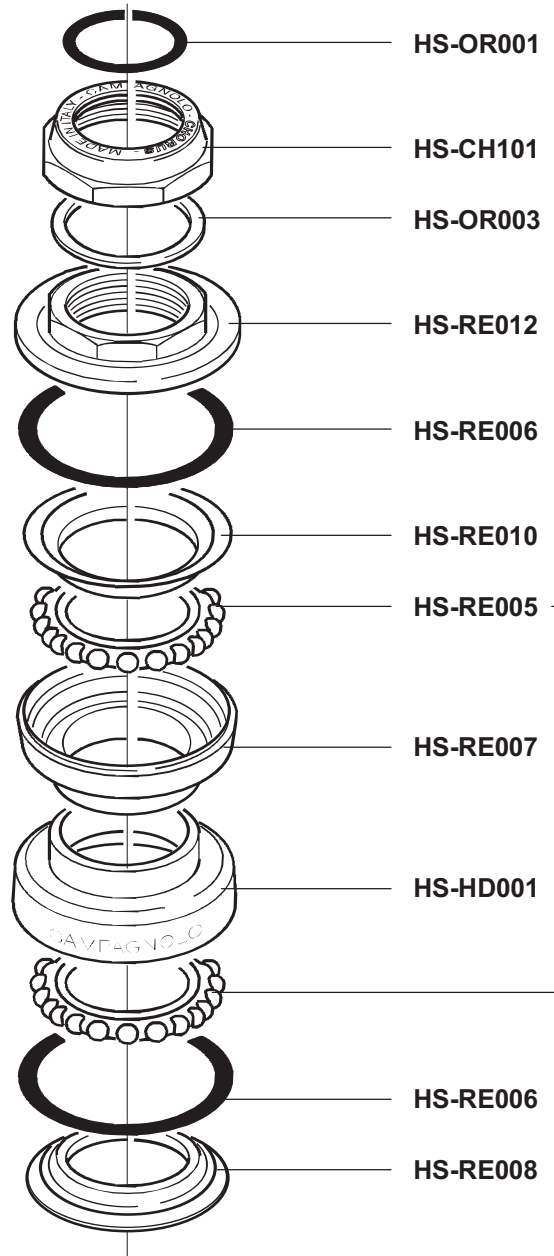

RECORD 97 HS-21RE

CHORUS 97 HS-11CH

Campagnolo