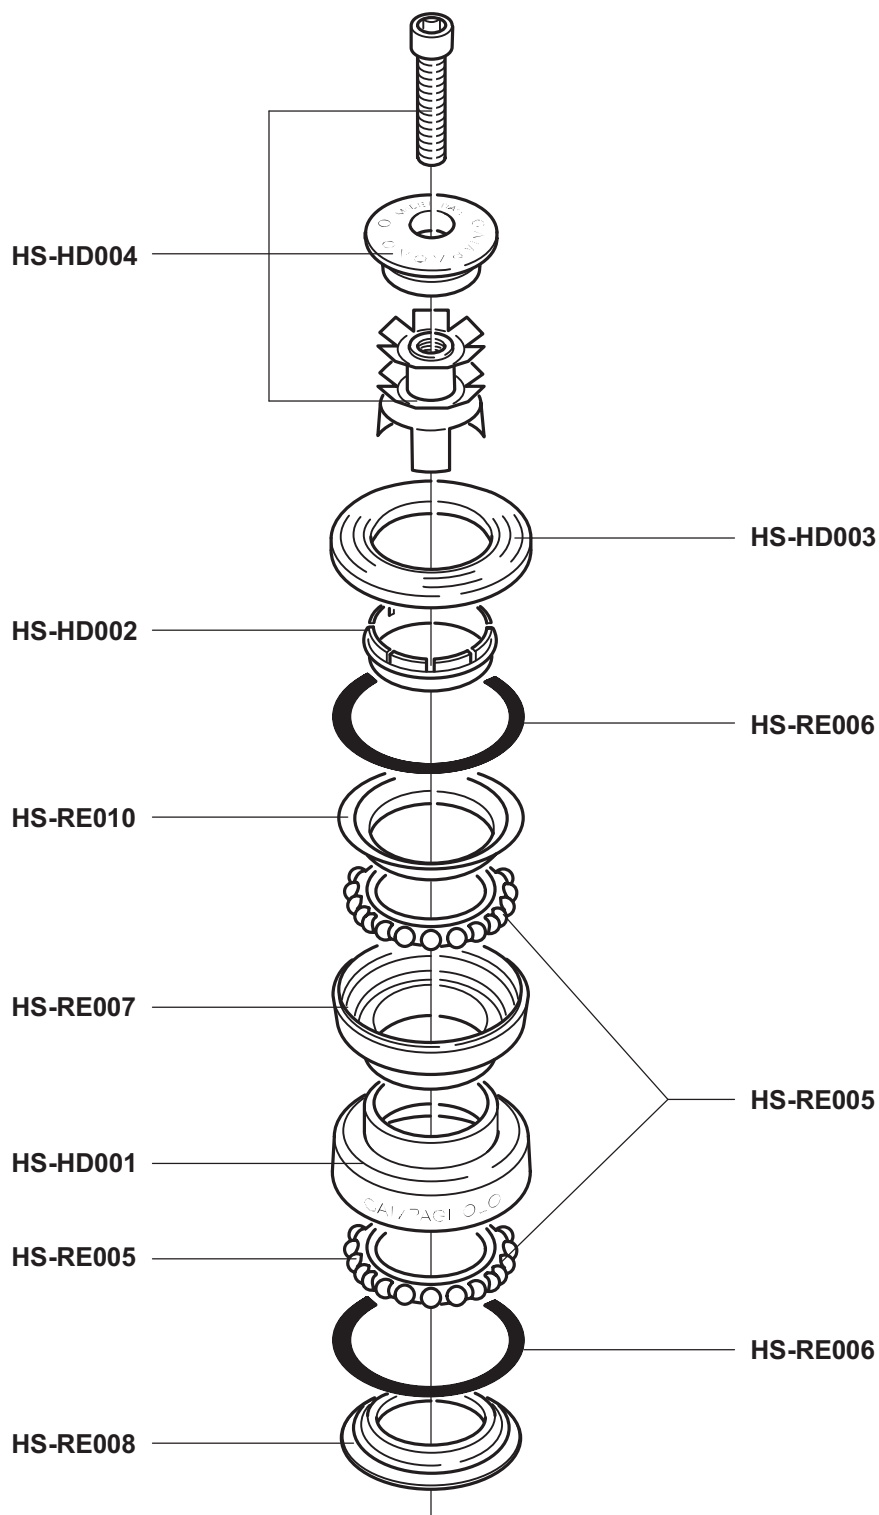

HS-100 Threadless HS-01HD