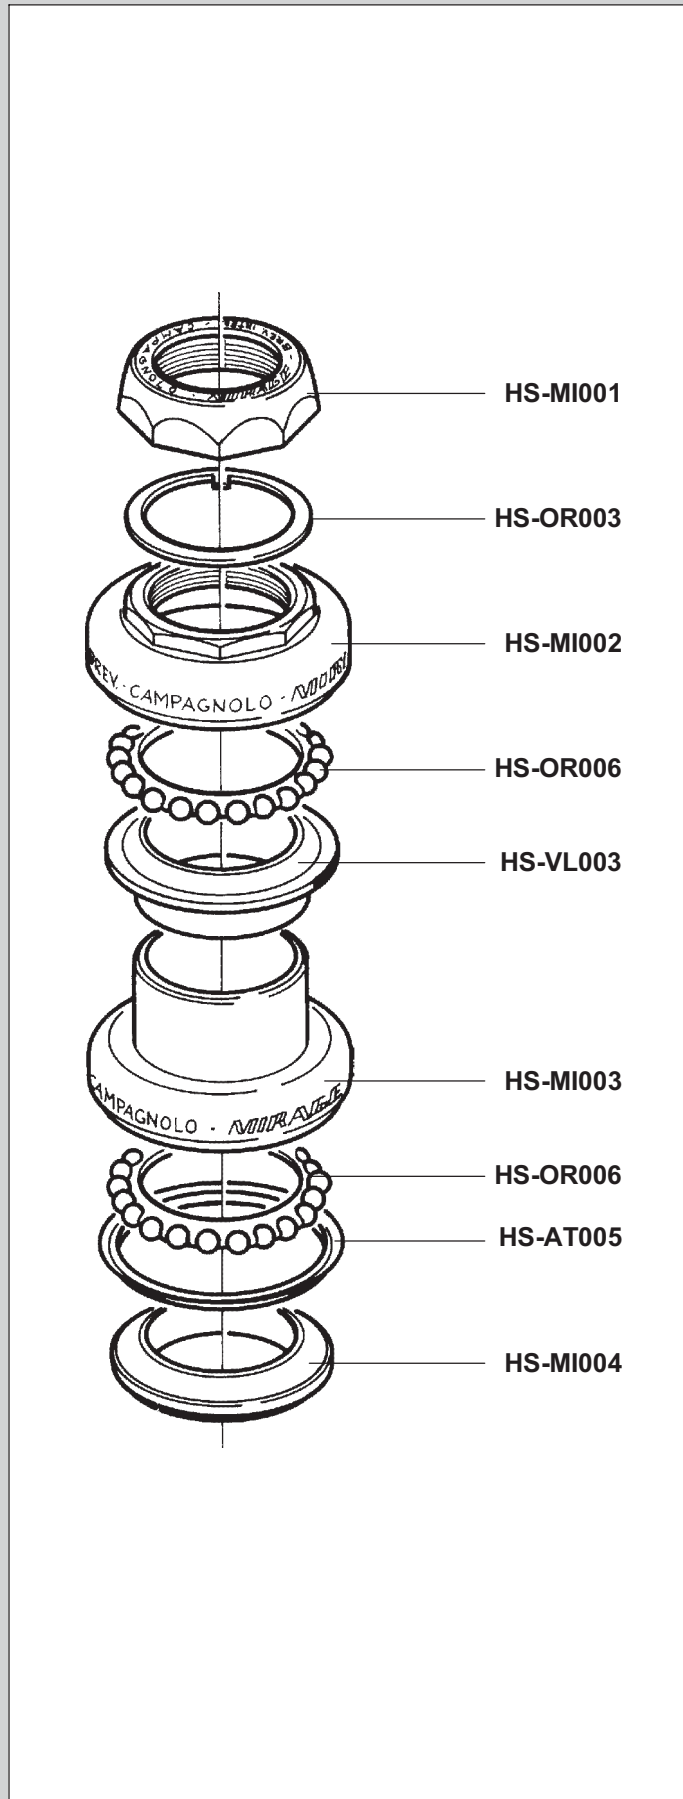

MIRAGE HSI01MI