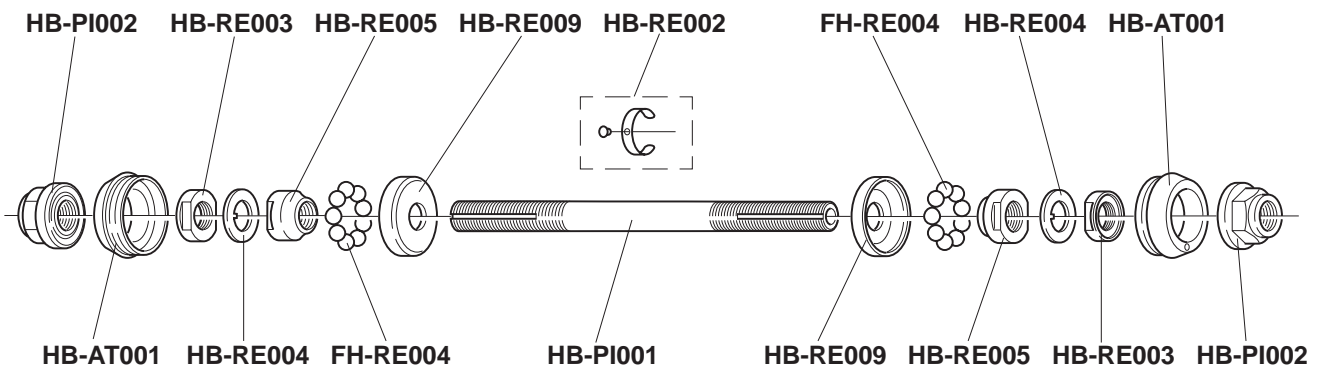

Campagnolo