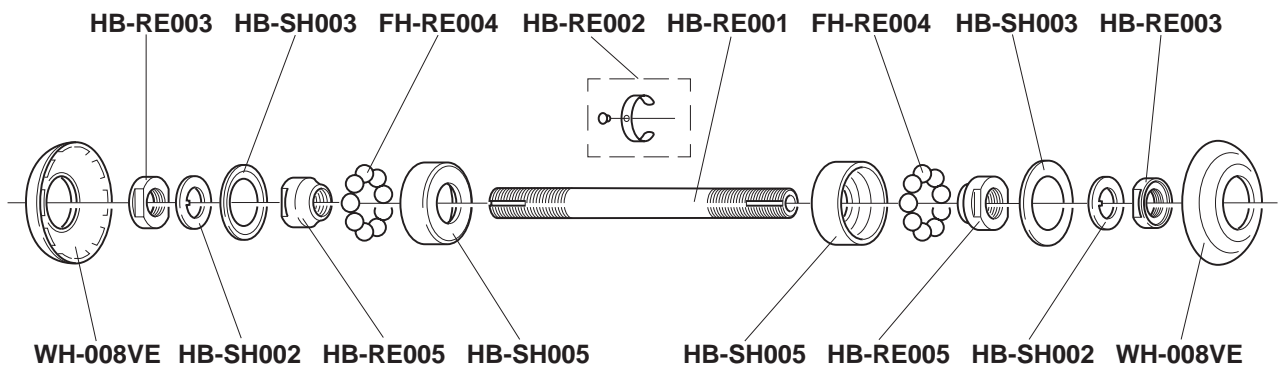

Campagnolo