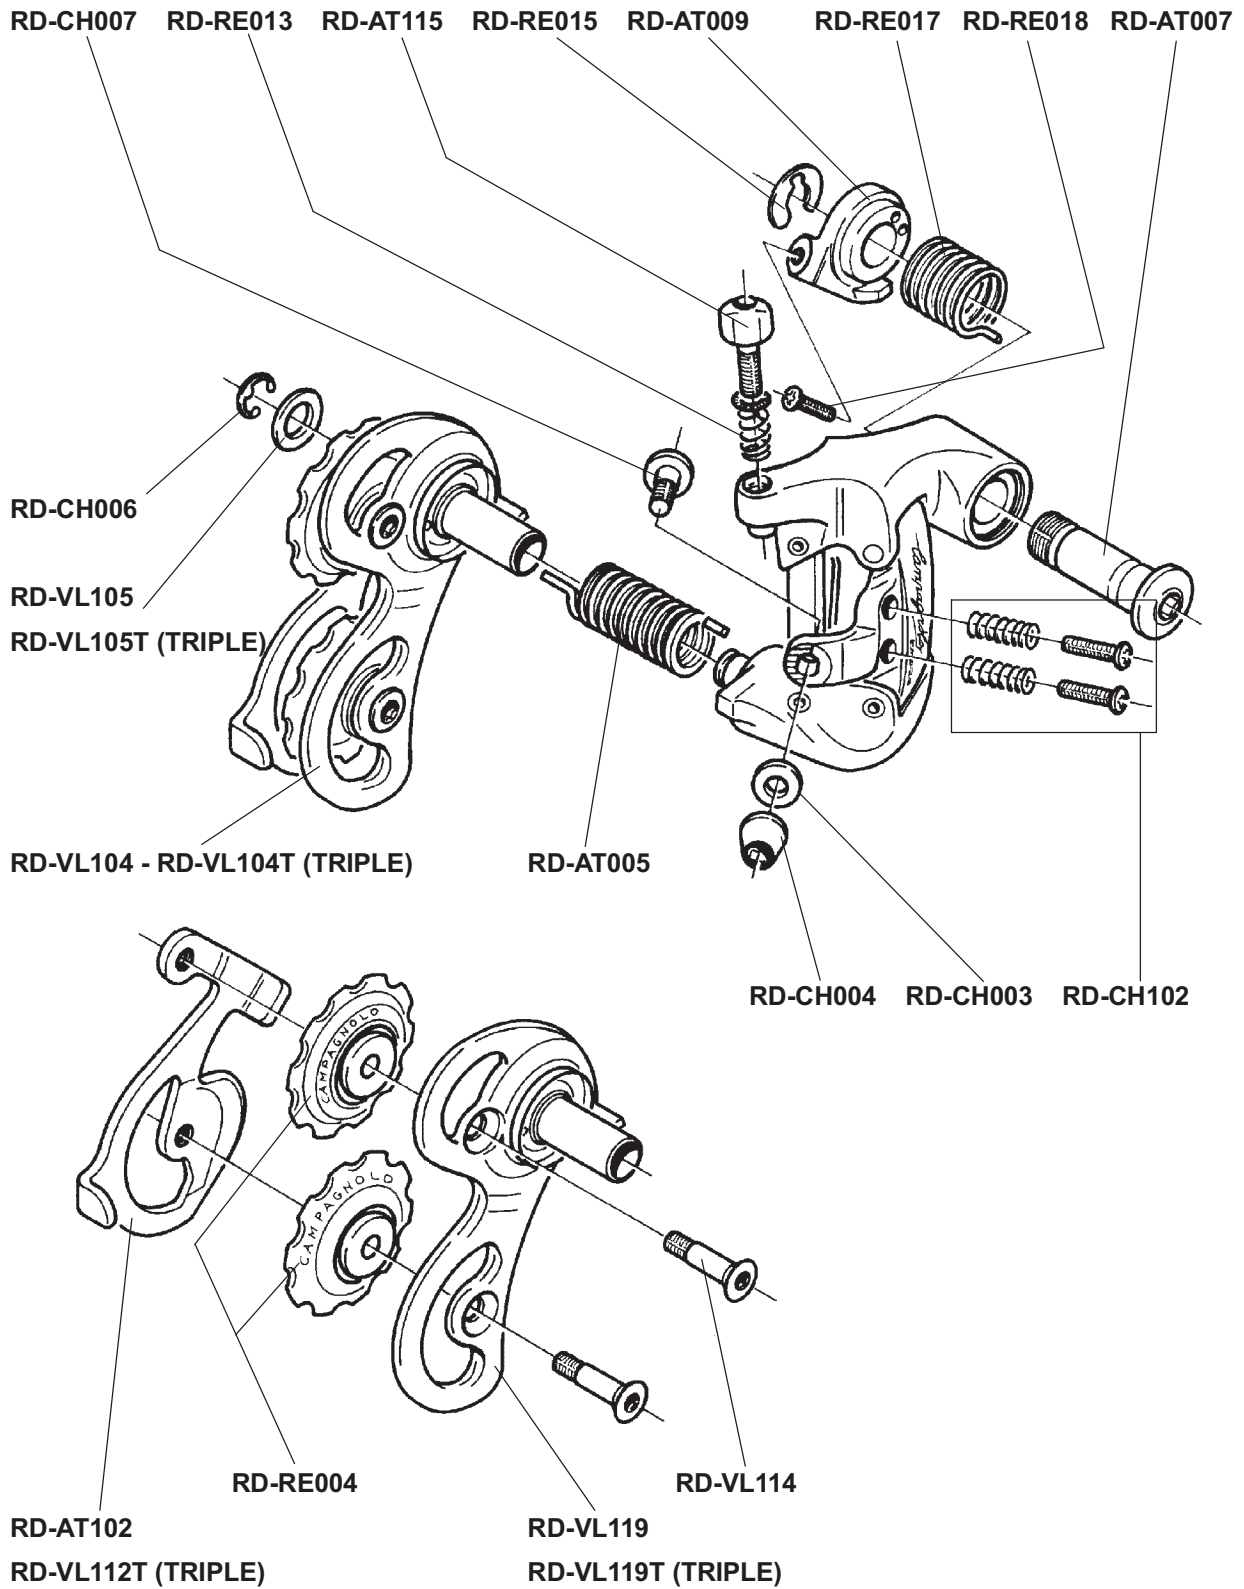

MIRAGE - RDI11MI

MIRAGE TRIPLE - RDI03MI

Campagnolo