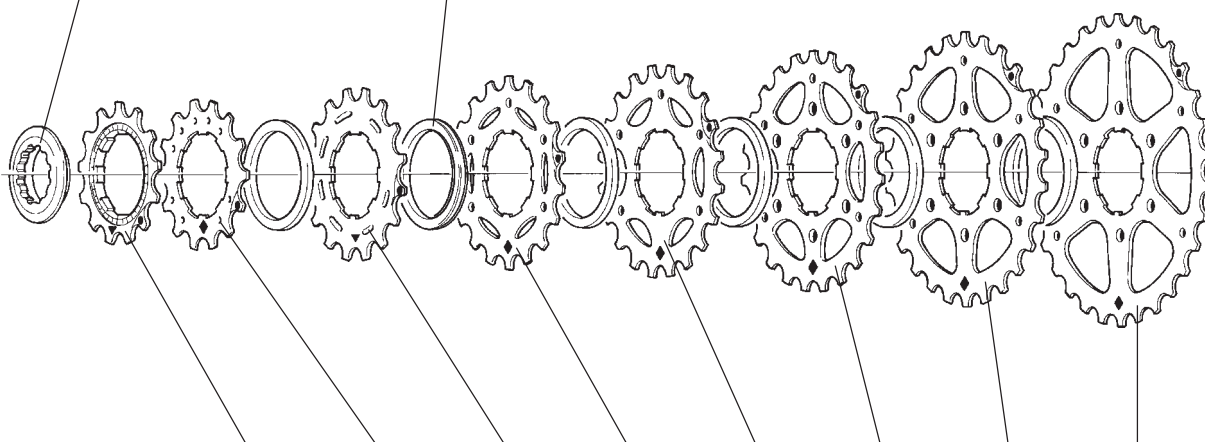

8 Speed CS-08SP

CS-301 (Z11)
CS-001V (Z12-Z13-Z14-Z16)

CS-002

11 - 21	11B-1P	12B-1P	13B	14B	15B	17B	19A	21A
	CS-011V	CS-004V	CS-132V	CS-142V	CS-152V	CS-172V	CS-191V	CS-211V
12 - 21	12A-1P	13A	14A	15A	16A	17A	19A	21A
	CS-003V	CS-131V	CS-141V	CS-151V	CS-161V	CS-171V	CS-191V	CS-211V
12 - 23	12B-1P	13B	14B	15B	17B	19A	21A	23A
	CS-004V	CS-132V	CS-142V	CS-152V	CS-172V	CS-191V	CS-211V	CS-231V
12 - 25	12C-1P	13C	15C	17B	19A	21A	23A	25A
	CS-010V	CS-133V	CS-153V	CS-172V	CS-191V	CS-211V	CS-231V	CS-251V
13 - 23	13A-1P	14A	15A	16A	17A	19A	21A	23A
	CS-005V	CS-141V	CS-151V	CS-161V	CS-171V	CS-191V	CS-211V	CS-231V
13 - 26	13B-1P	14B	15B	17B	19A	21A	23A	26A
	CS-006V	CS-141V	CS-151V	CS-172V	CS-191V	CS-211V	CS-231V	CS-261V
14 - 26	14A-1P	15A	16A	17A	19A	21A	23A	26A
	CS-007V	CS-151V	CS-161V	CS-171V	CS-191V	CS-211V	CS-231V	CS-261V
16 - 23	16A-1P	17A	18C	19C	20D	21D	22D	23D
	CS-012V	CS-171V	CS-183V	CS-193V	CS-204V	CS-214V	CS-224V	CS-234V