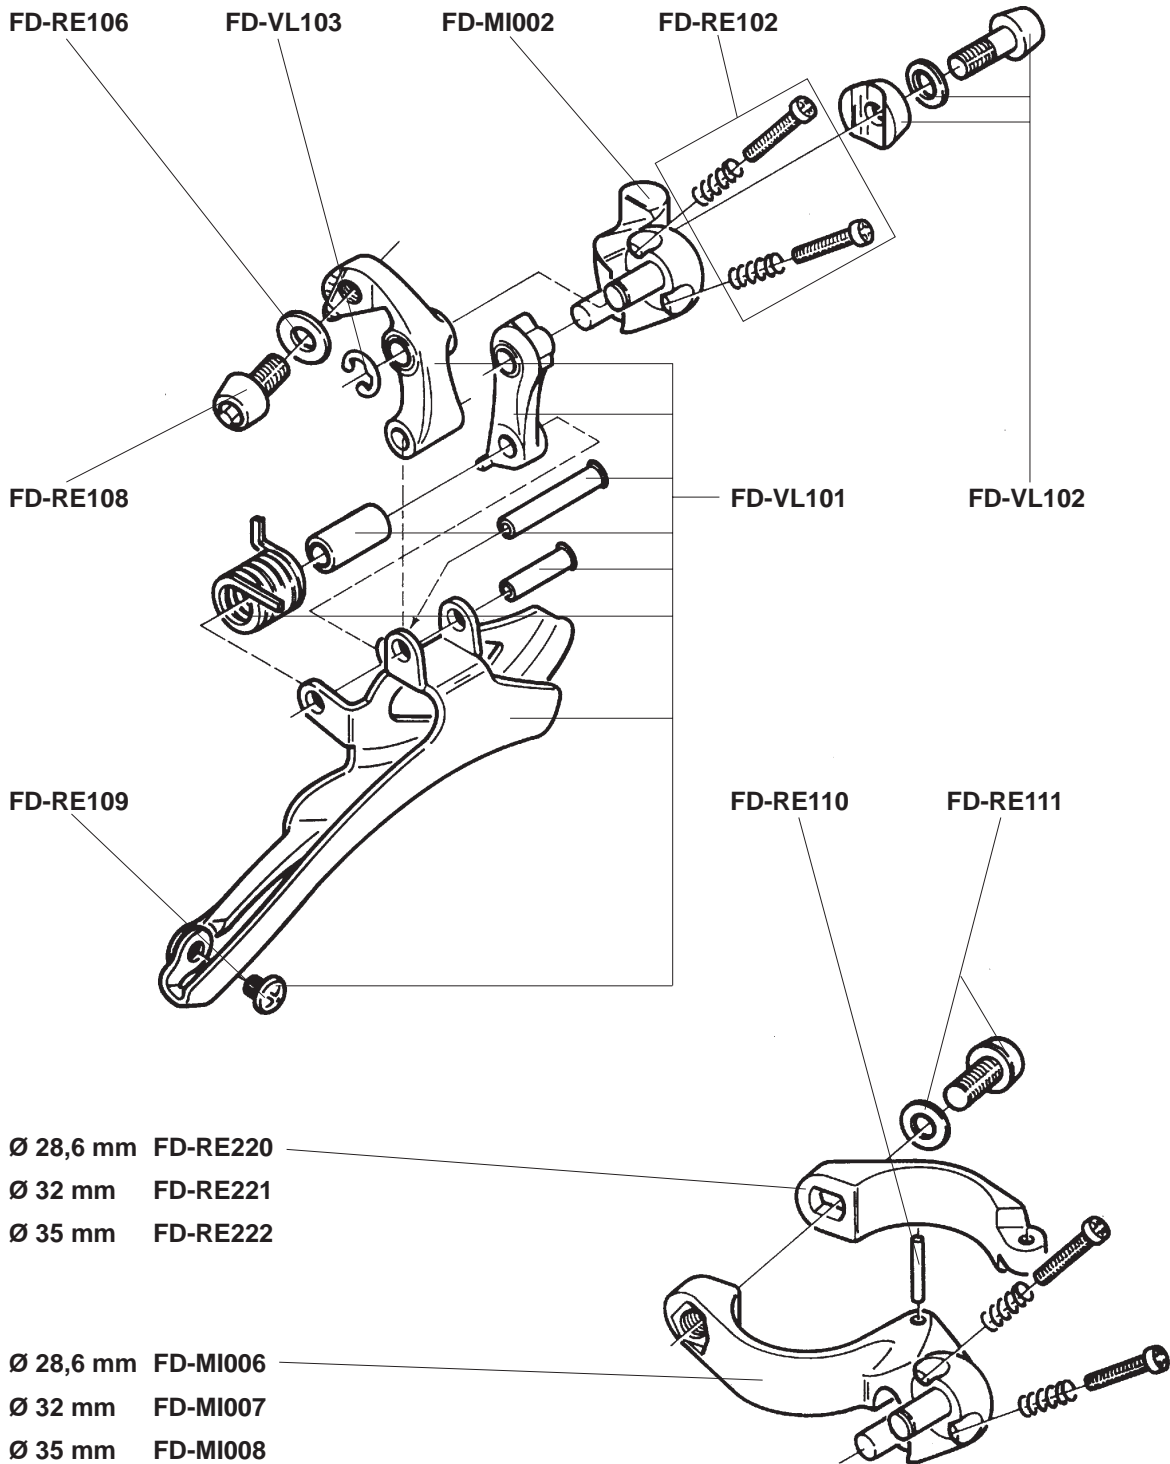

VELOCE FD-31SVL - FD-31/12/13FVL

Campagnolo