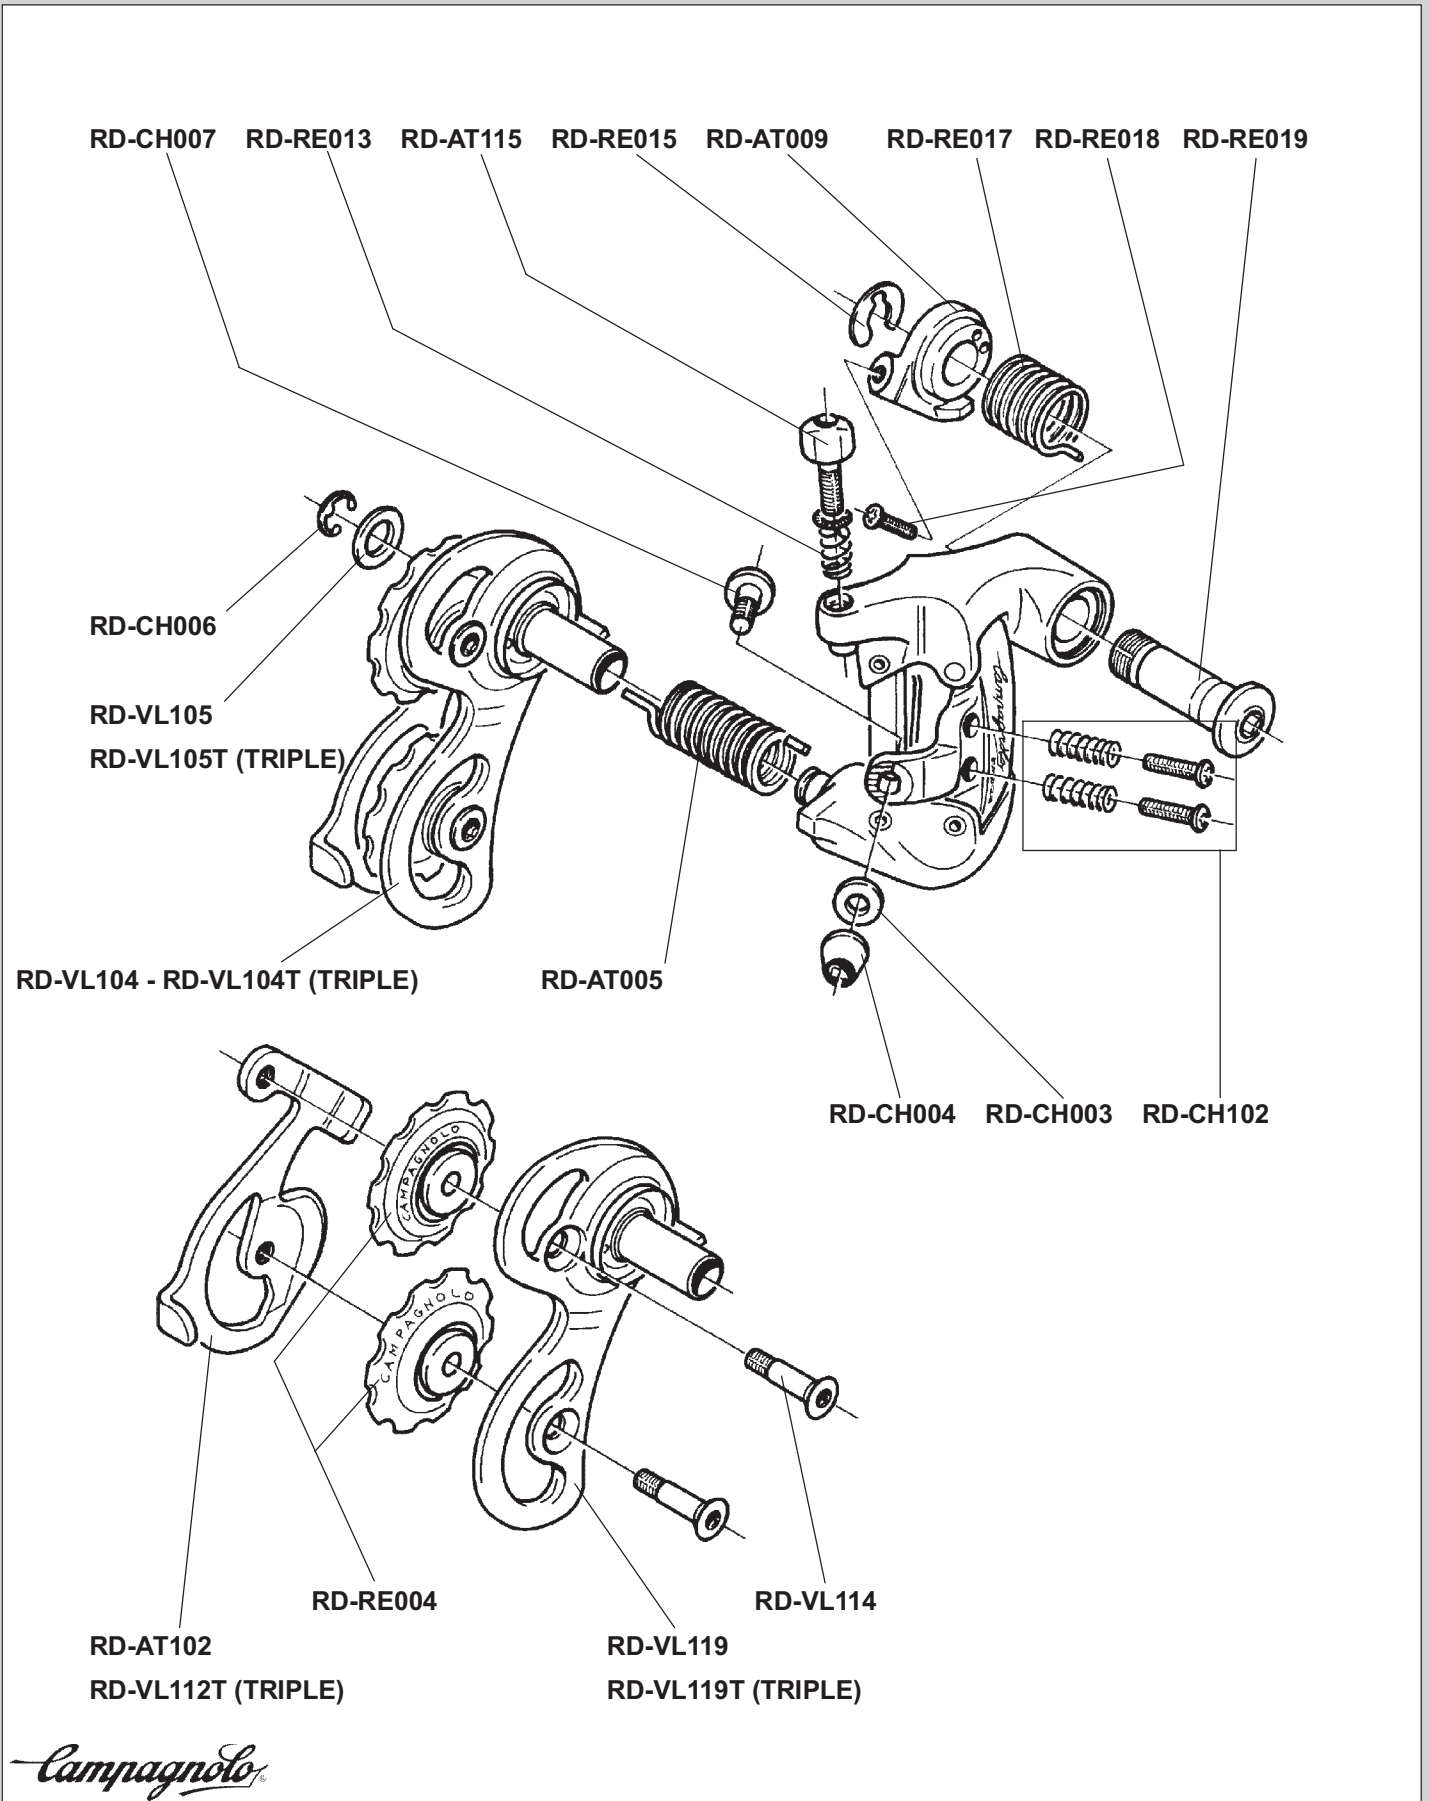

RECORD 8-speed RD-08RE

Campagnolo

CHORUS 8-speed RD-08CH

ATHENA RD-41AT

Campagnolo

RACING TRIPLE RD-11RA3

VELOCE - RD-31VL VELOCE TRIPLE - RD-13VL

MIRAGE - RDI11MI