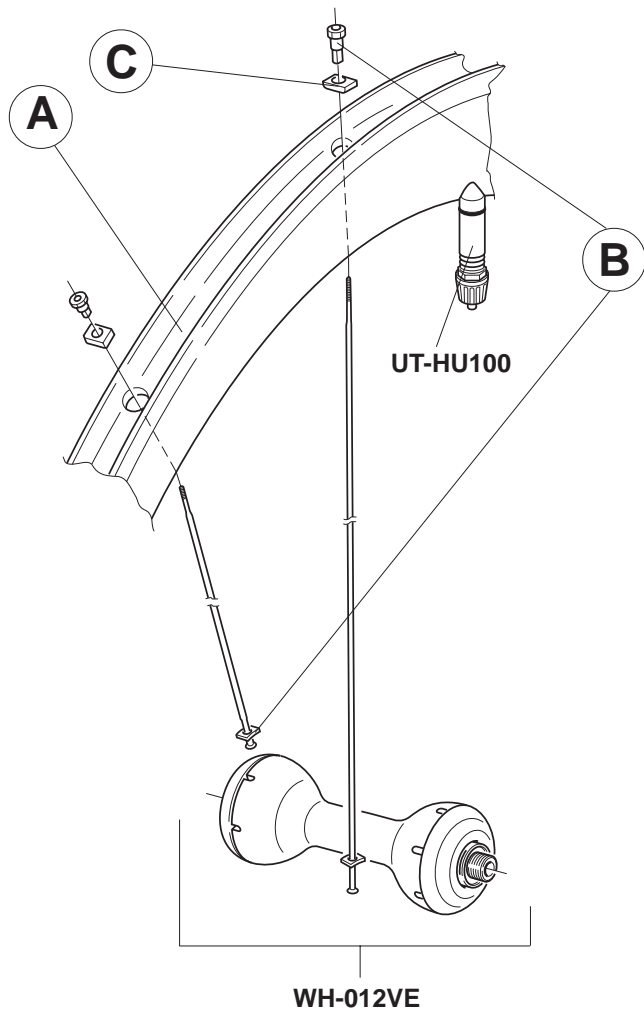

WHEELS VENTO 8-speed - FRONT

COMPLETE WHEELS	A	KIT (B + C)
R-VE304 clincher 26"	WH-001VE	KIT-91VE
R-VE305 clincher 28"	WH-002VE	KIT-92VE

COMPLETE WHEELS	B
R-VE304 clincher 26"	L. 257 mm
R-VE305 clincher 28"	L. 282 mm