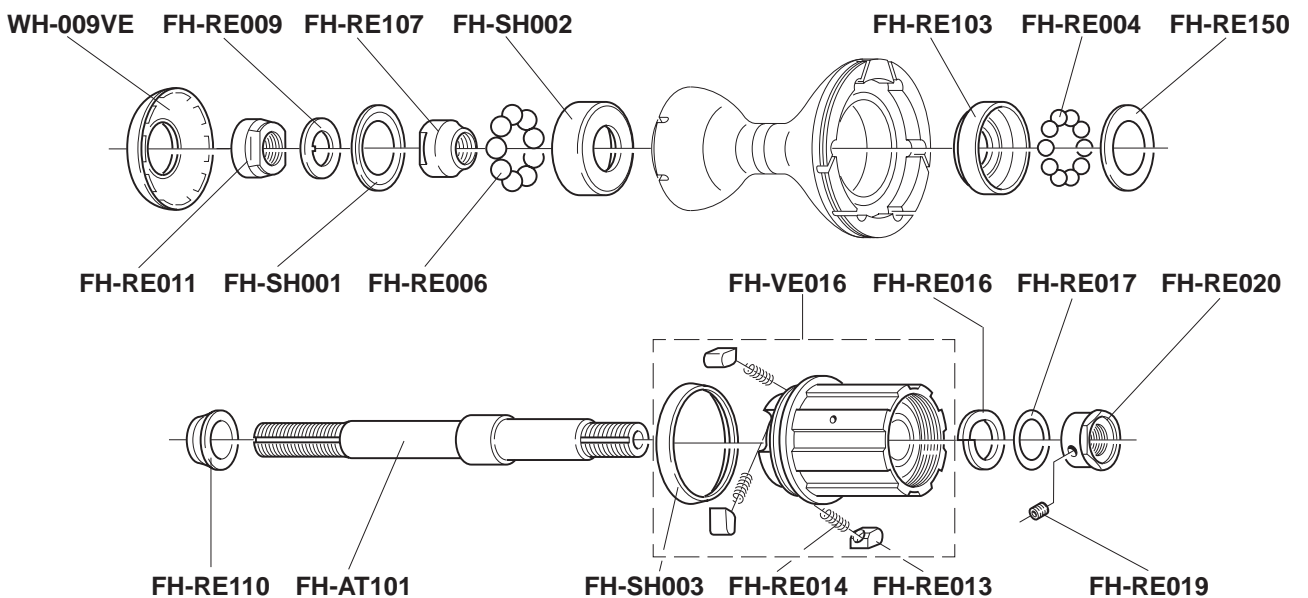

Campagnolo