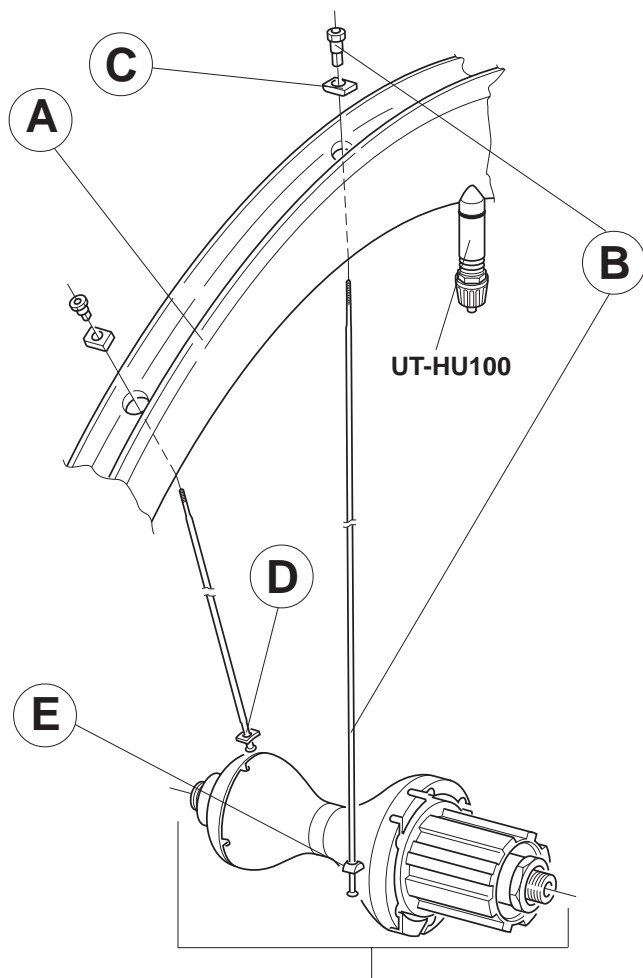

WHEELS

VENTO 9 Speed - REAR

COMPLETE WHEELS	A	KIT (B + C + D + E)
R-VE406 clincher 26"	WH-001VE	KIT-93VE
R-VE407 clincher 28"	WH-002VE	KIT-94VE

COMPLETE WHEELS	B right	B left
R-VE406 clincher 26"	L. 255 mm	L. 251 mm
R-VE407 clincher 28"	L. 282 mm	L. 278 mm