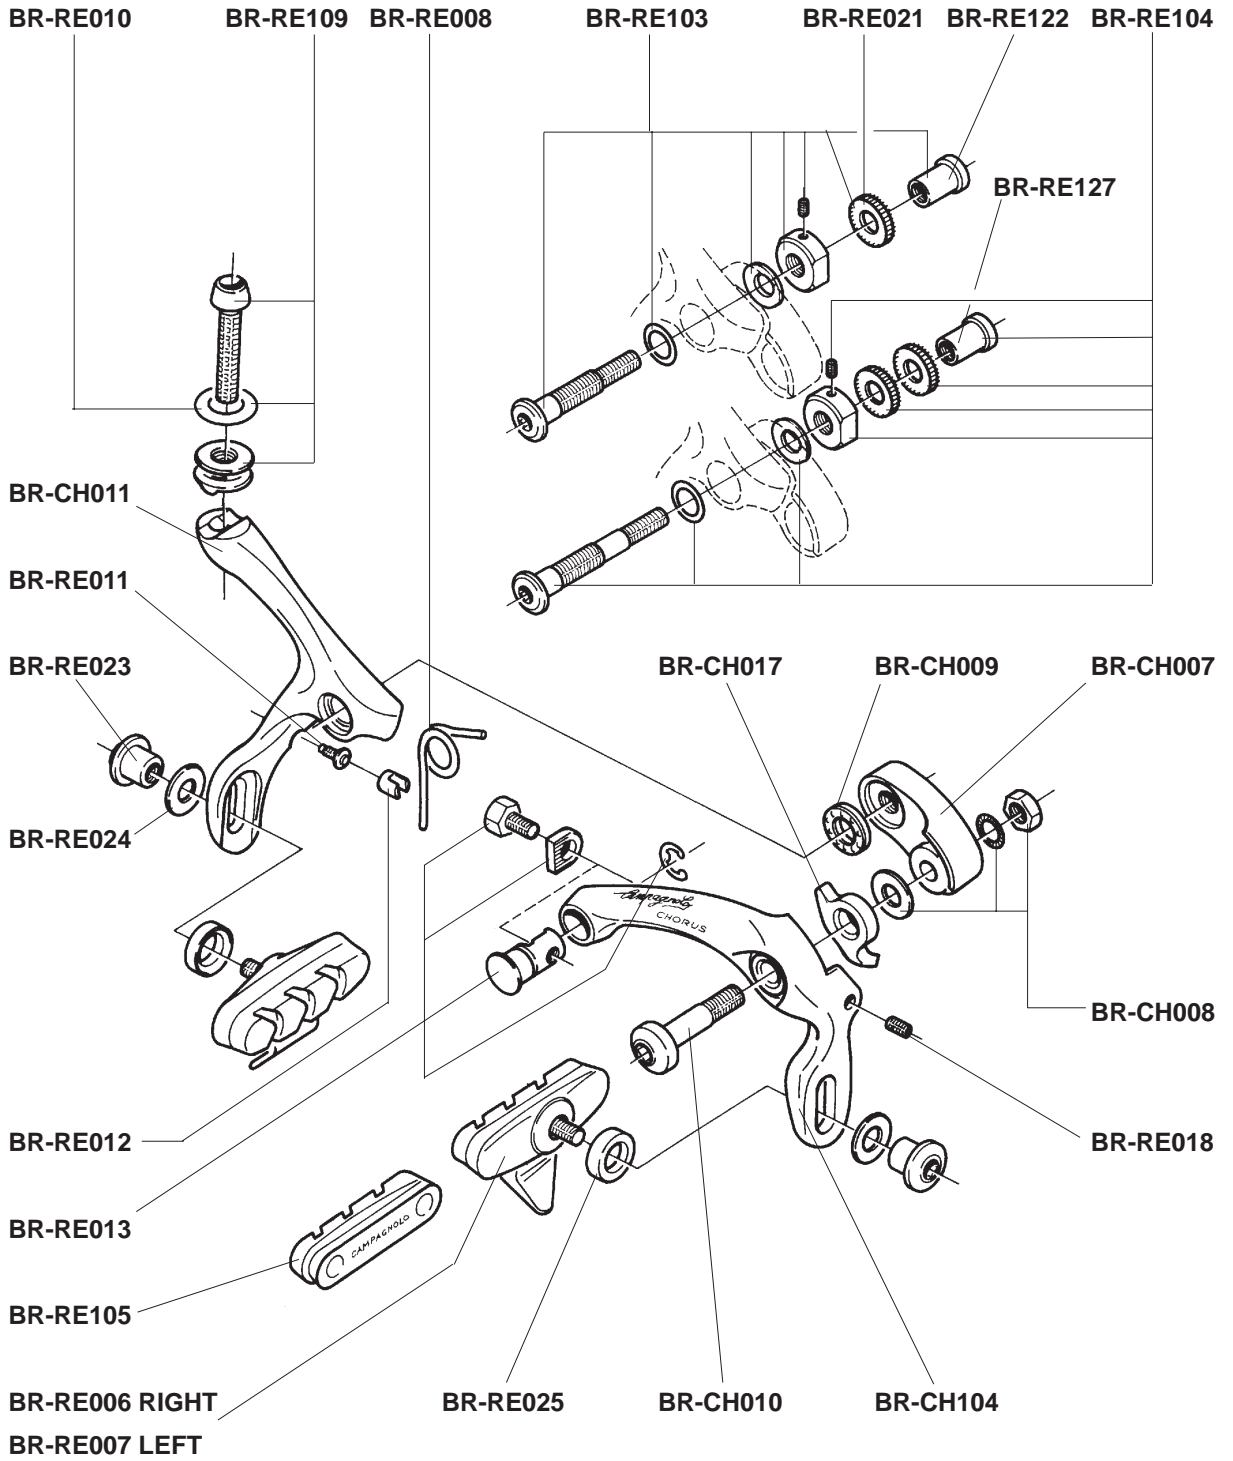

VELOCE EC-42VLCG

MIRAGE ECI22MI

Campagnolo

AVANTI ECI22AV

Campagnolo

RECORD BR-34RE

CHORUS BR-42CH

Campagnolo