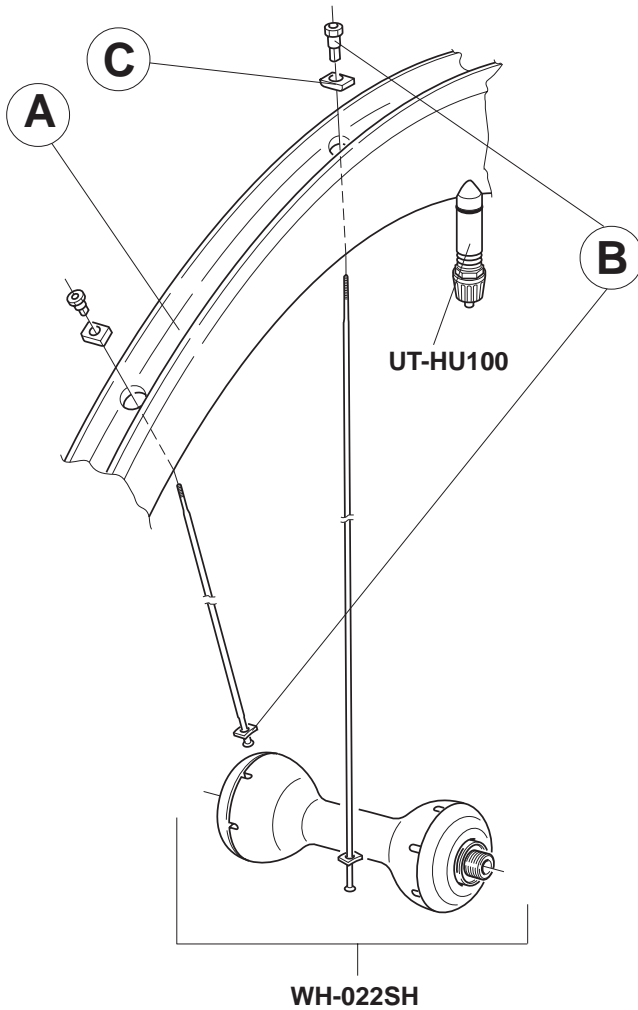

WHEELS SHAMAL 8-speed - FRONT

COMPLETE WHEELS	A	KIT (B + C)
R-SH104 tubular 26"	WH-001SH	KIT-91SH
R-SH105 tubular 28"	WH-003SH	KIT-92SH
R-SH303 clincher 28"	WH-005SH	KIT-92SH

COMPLETE WHEELS	B
R-SH104 tubular 26"	L. 257 mm
R-SH105 tubular 28"	L. 282 mm
R-SH303 clincher 28"	L. 282 mm