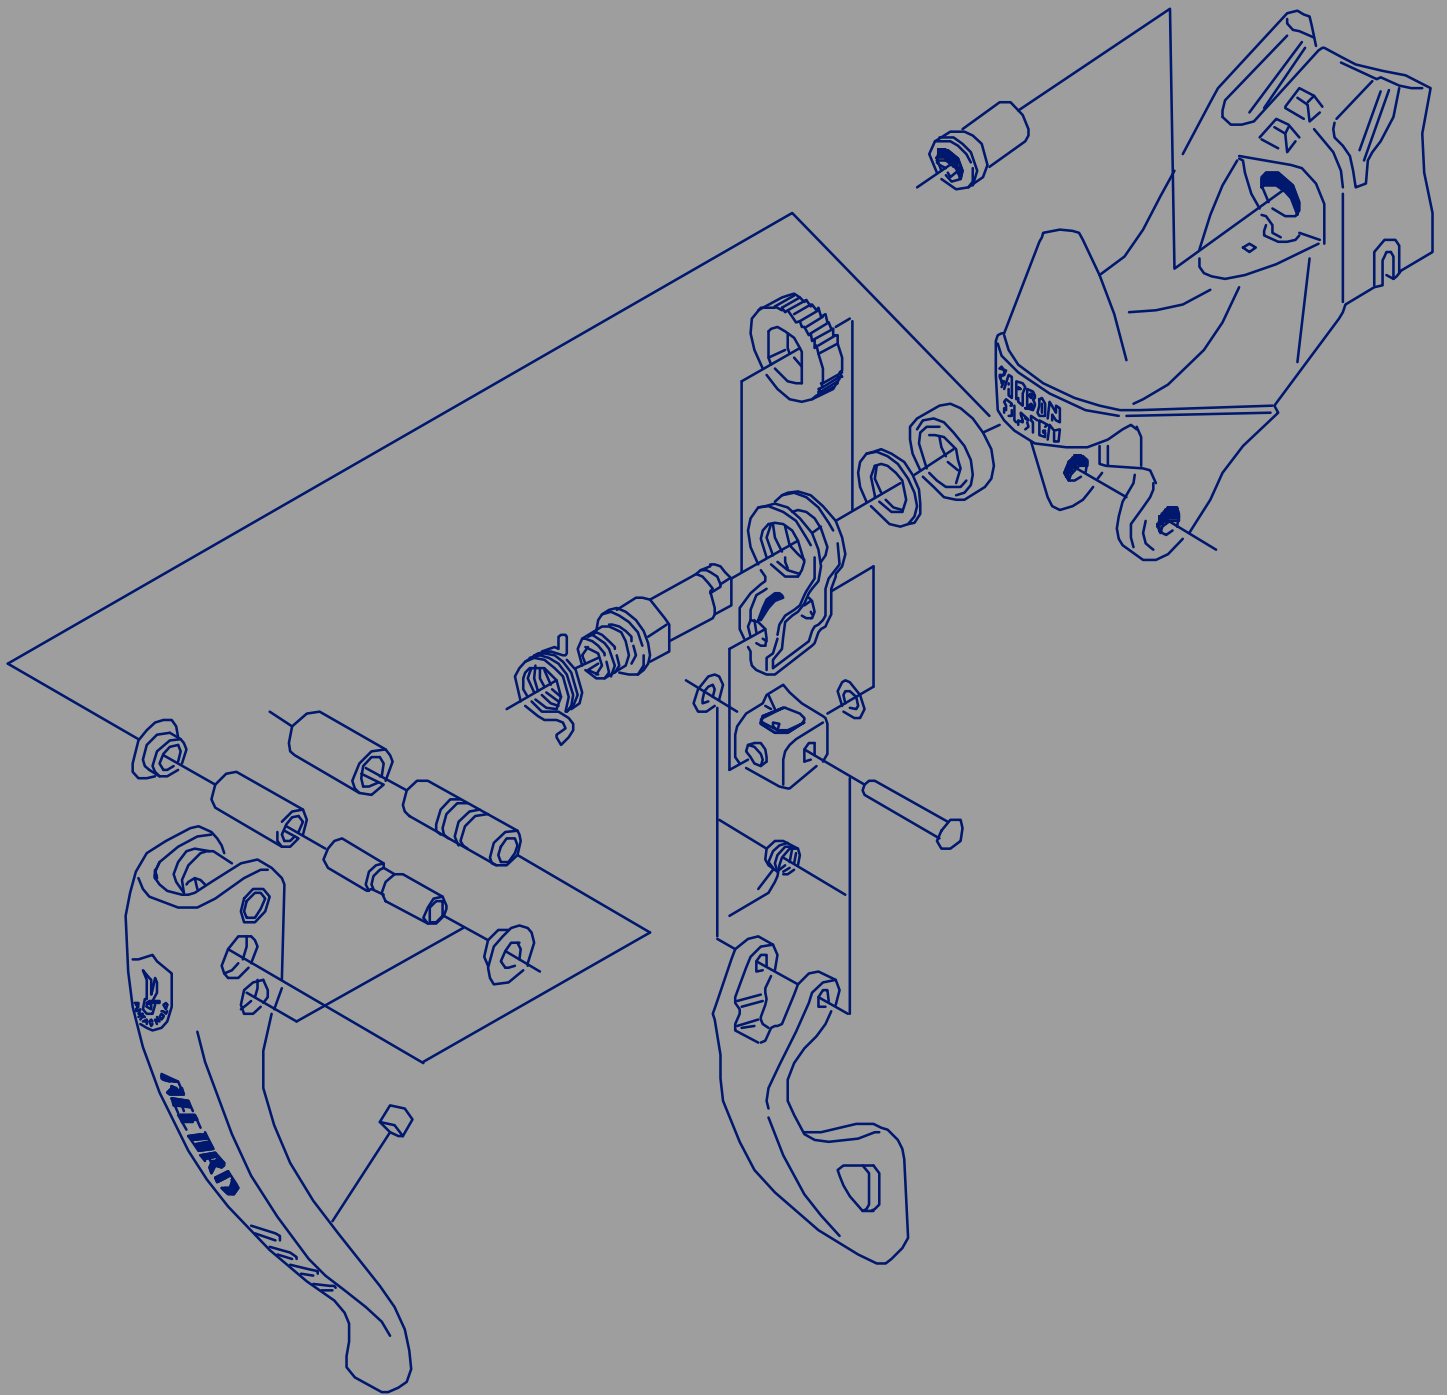

Campagnolo[®]

SPARE PARTS CATALOGUE
1997

INDEX

INDEX

MOZZI	RECORD <i>9 Speed</i>	»	57
HUBS	CHORUS <i>9 Speed</i>	»	58
NABEN	RECORD 8-speed	»	59
MOYEUX	CHORUS 8-speed	»	59
	ATHENA	»	59
	VELOCE	»	59
	MIRAGE	»	60
	AVANTI	»	60
	RECORD PISTA	»	61