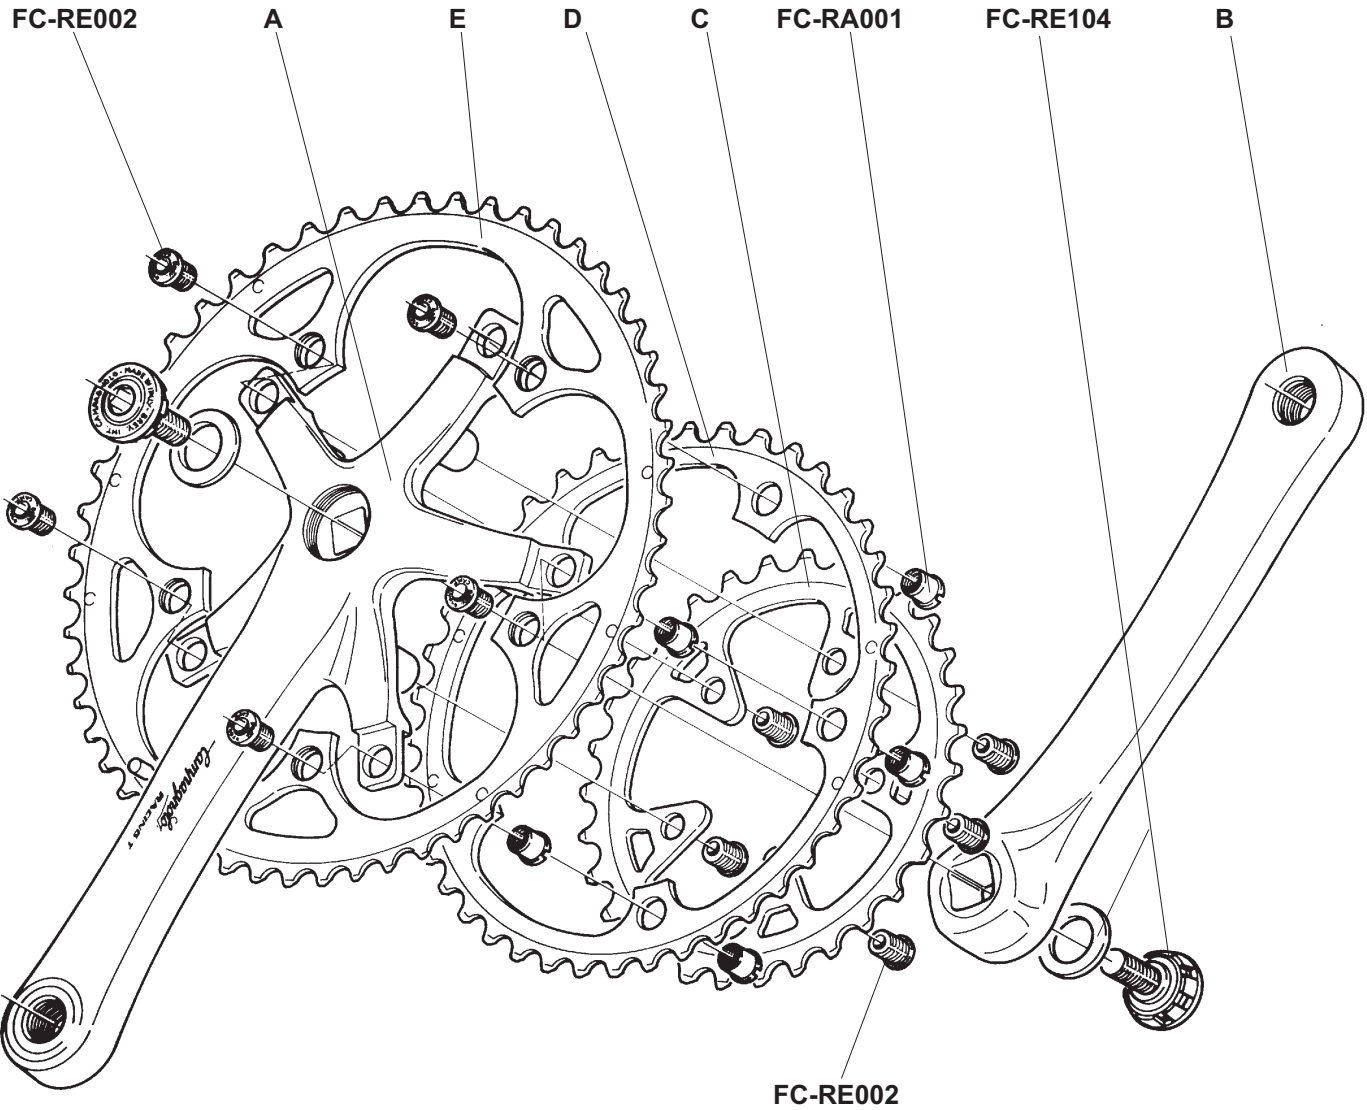

RACING TRIPLE FC-01RA3

A	L170	FC-RA645
	L175	FC-RA641
B	L170	FC-RA646
	L175	FC-RA647

C	Z30	FC-RA630
	Z32	FC-RA632
D	Z40	FC-RA640
	Z42 for 30	FC-RA642
	Z42 for 32	FC-RA742
E	Z50	FC-RA750
	Z52	FC-AT352