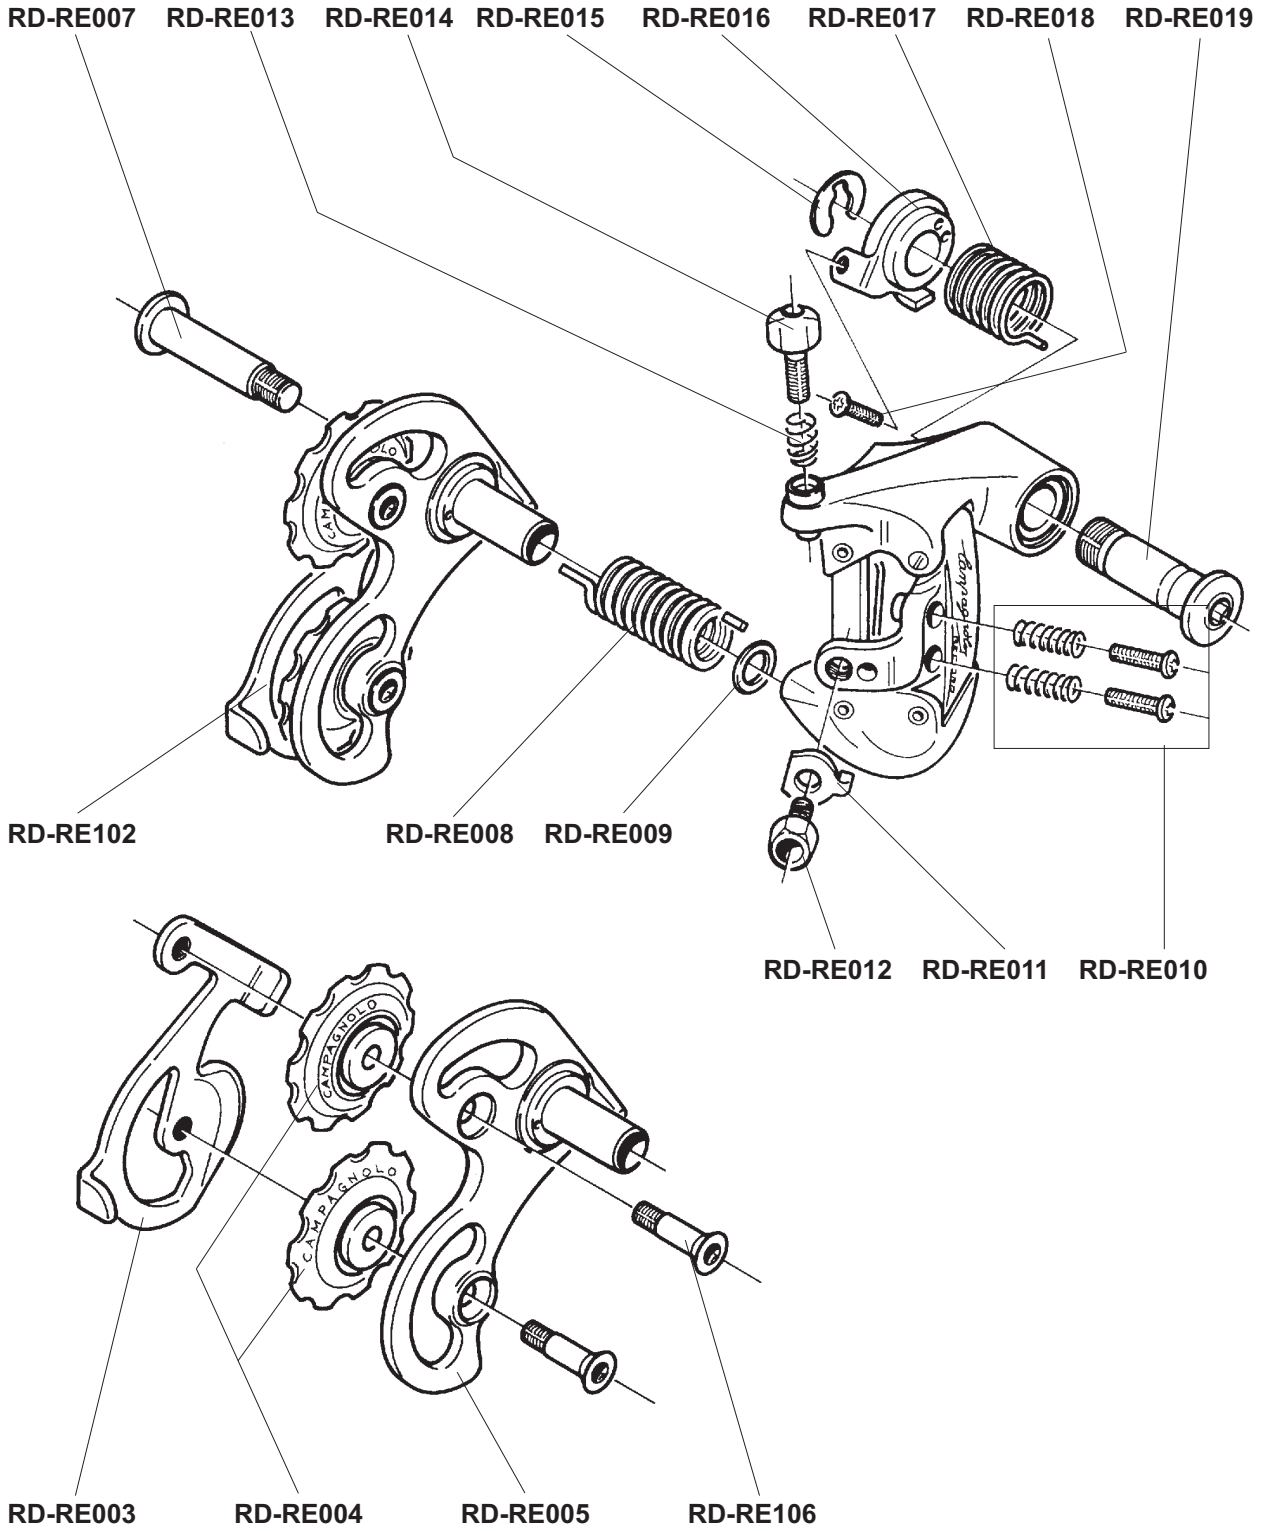

CHORUS RD-41CH