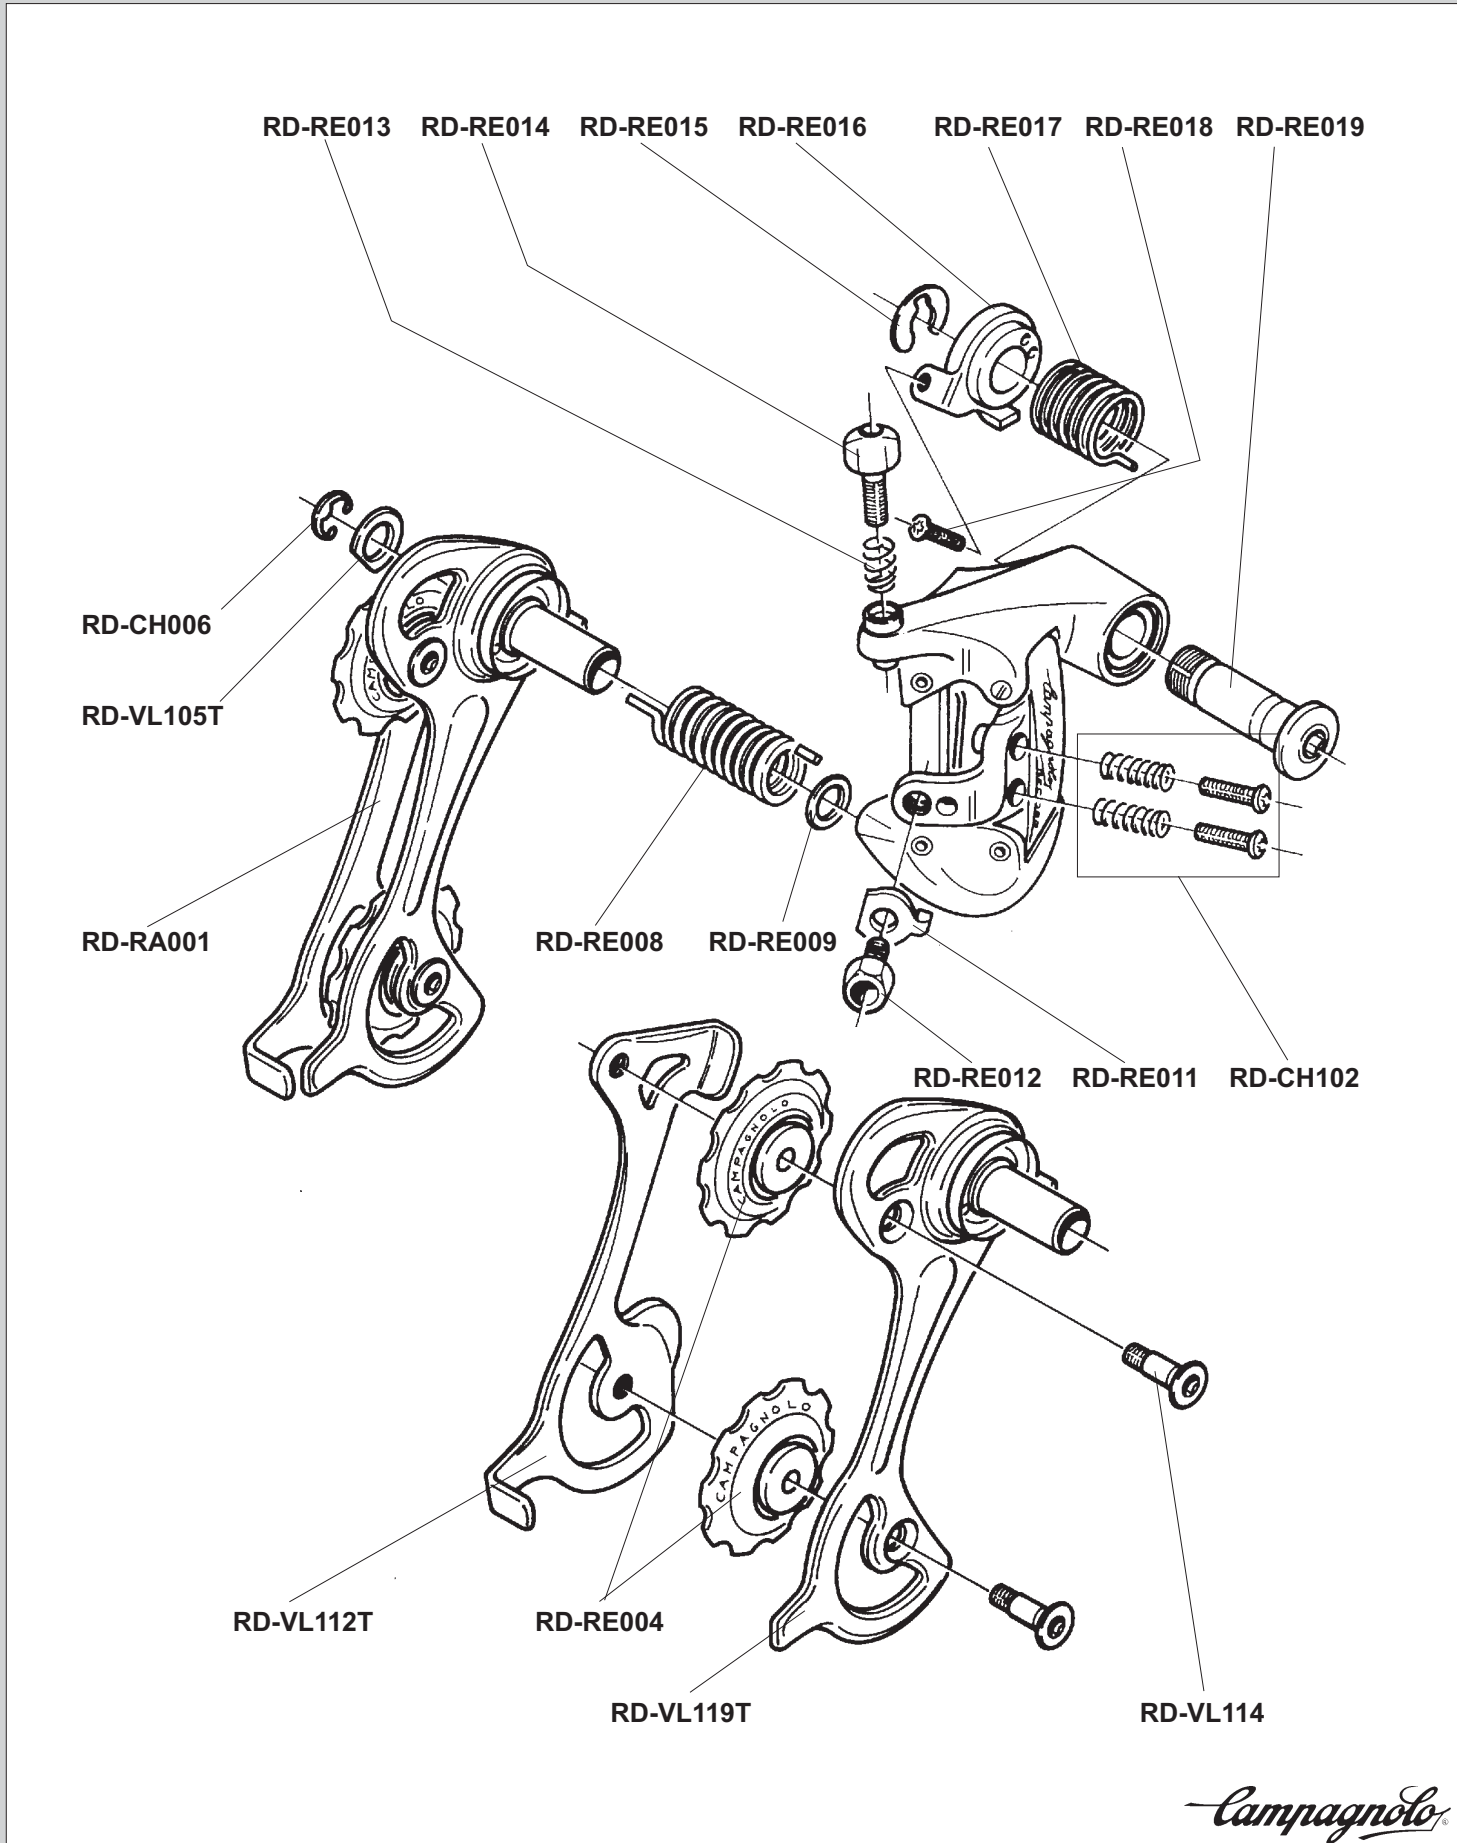

RACING TRIPLE RD-11RA3