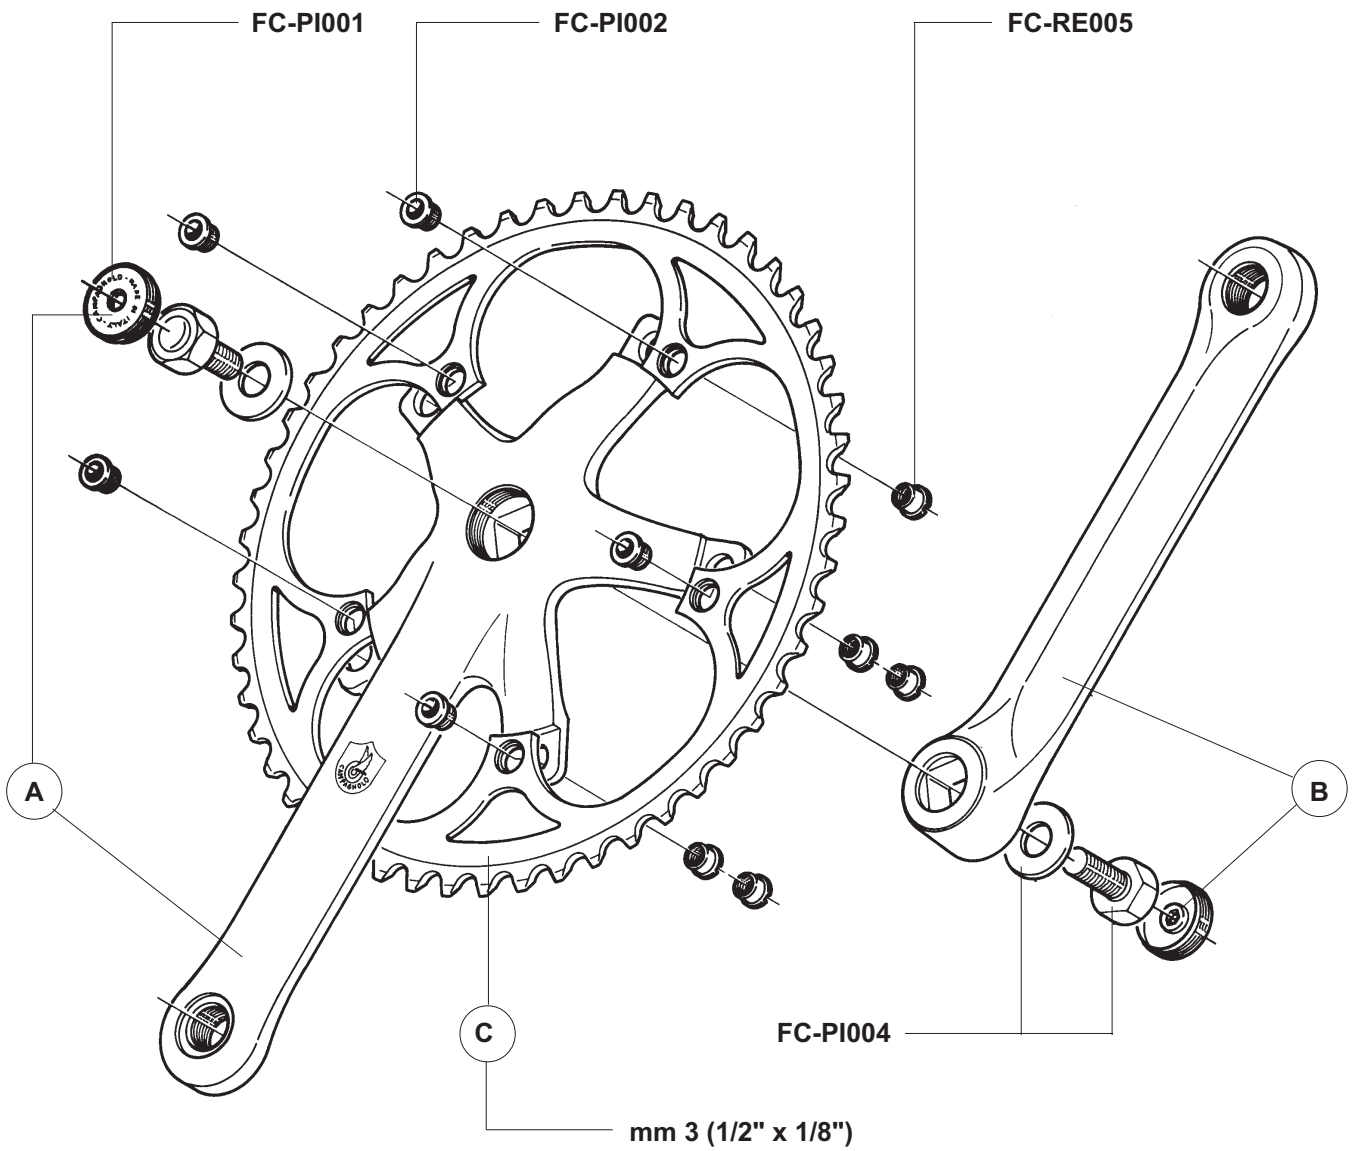

RECORD PISTA FC-01PI

A	L165	FC-PI265
	L170	FC-PI270
B	L165	FC-PI165
	L170	FC-PI170

C	Z47	FC-PI047	
	Z48	FC-PI048	
	Z49	FC-PI049	
	Z50	FC-PI050	
	Z51	FC-PI051	
	Z52	FC-PI052