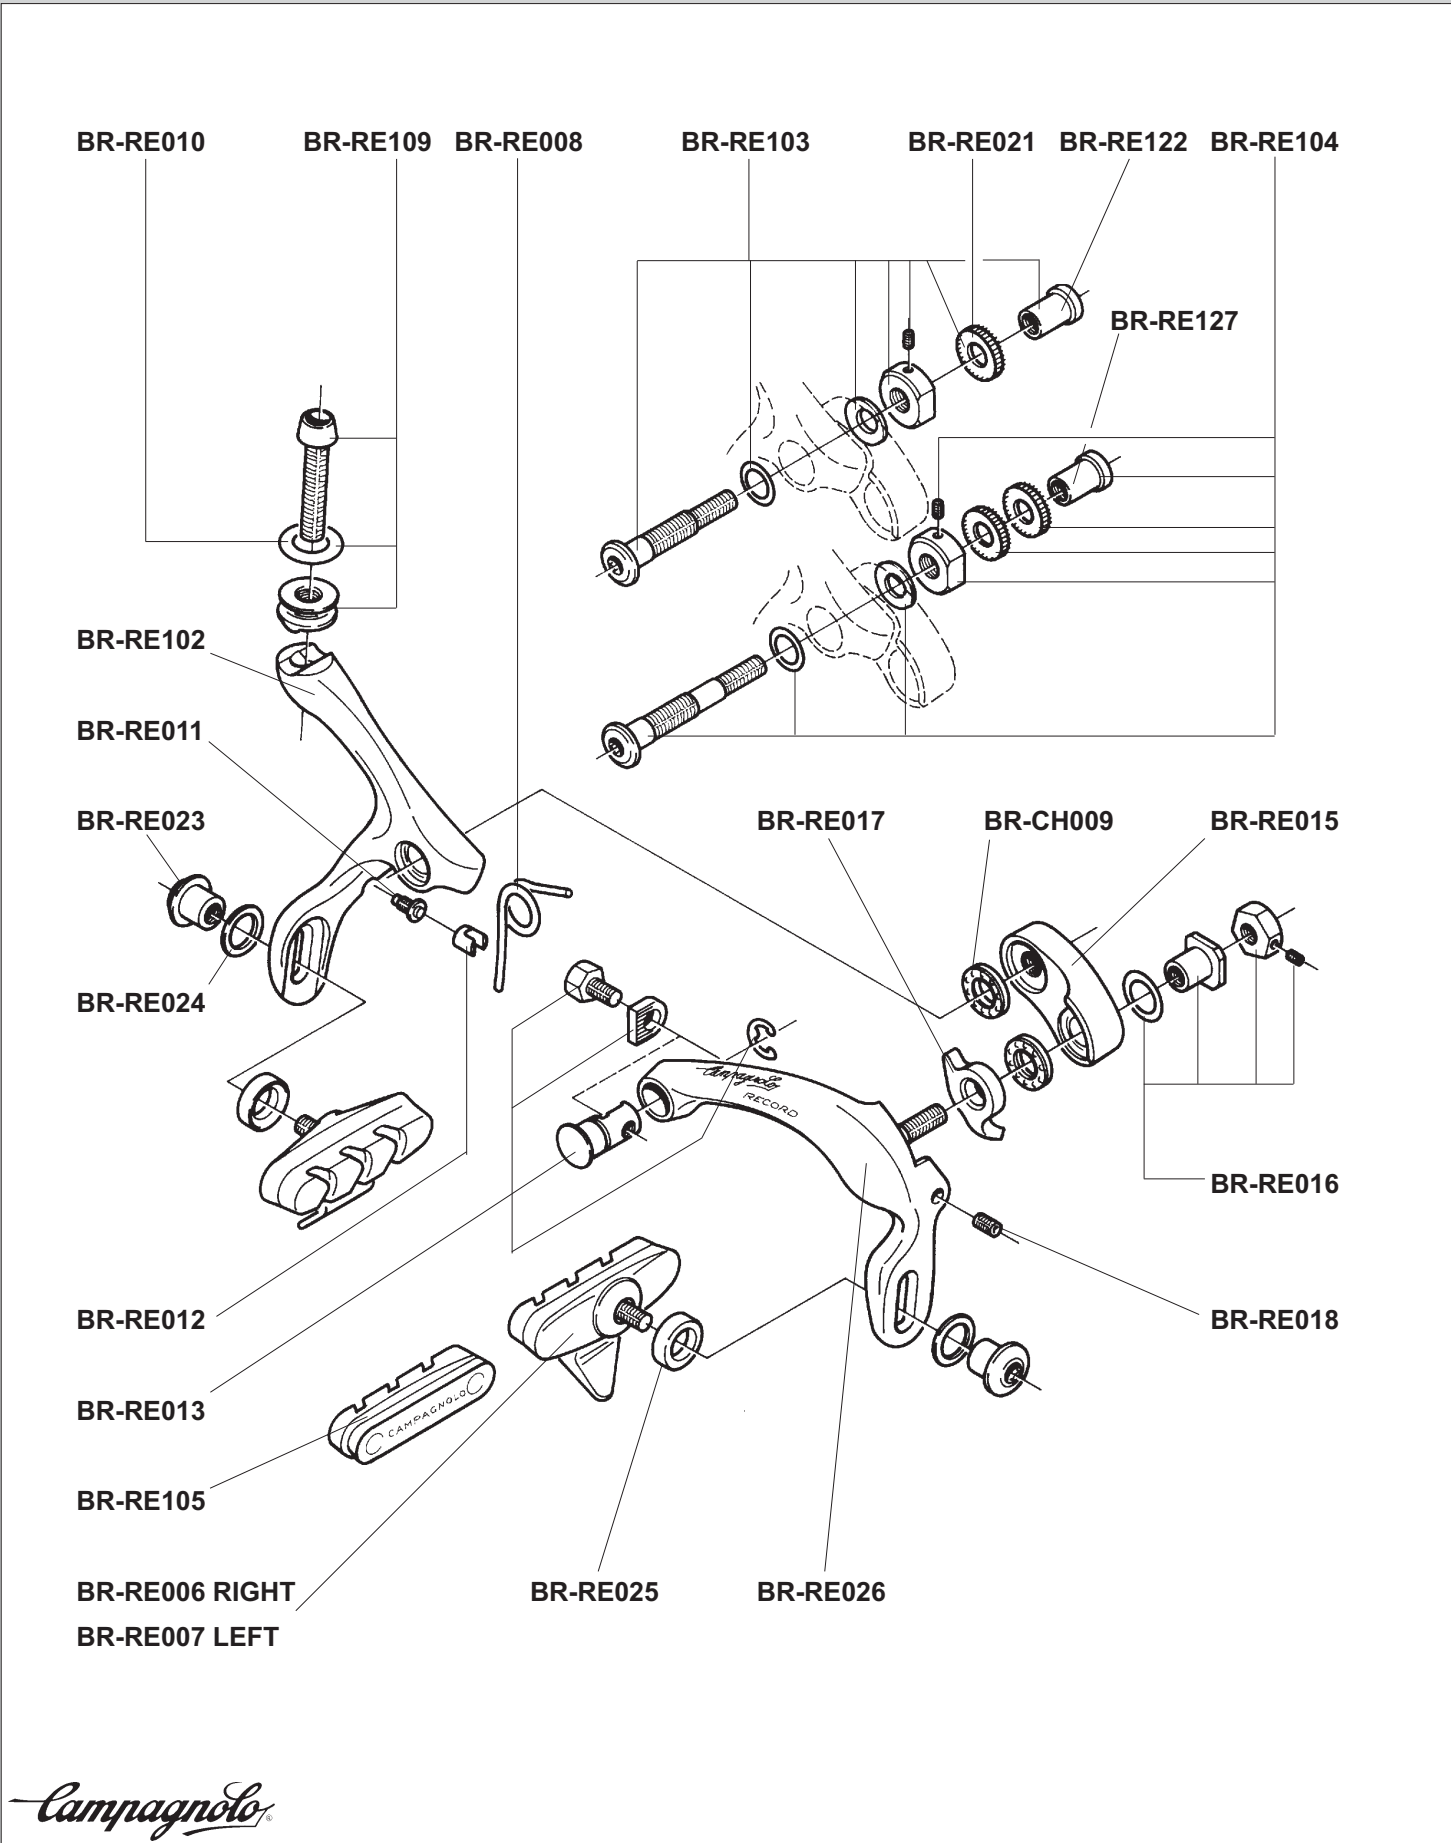

RECORD BR-24RE