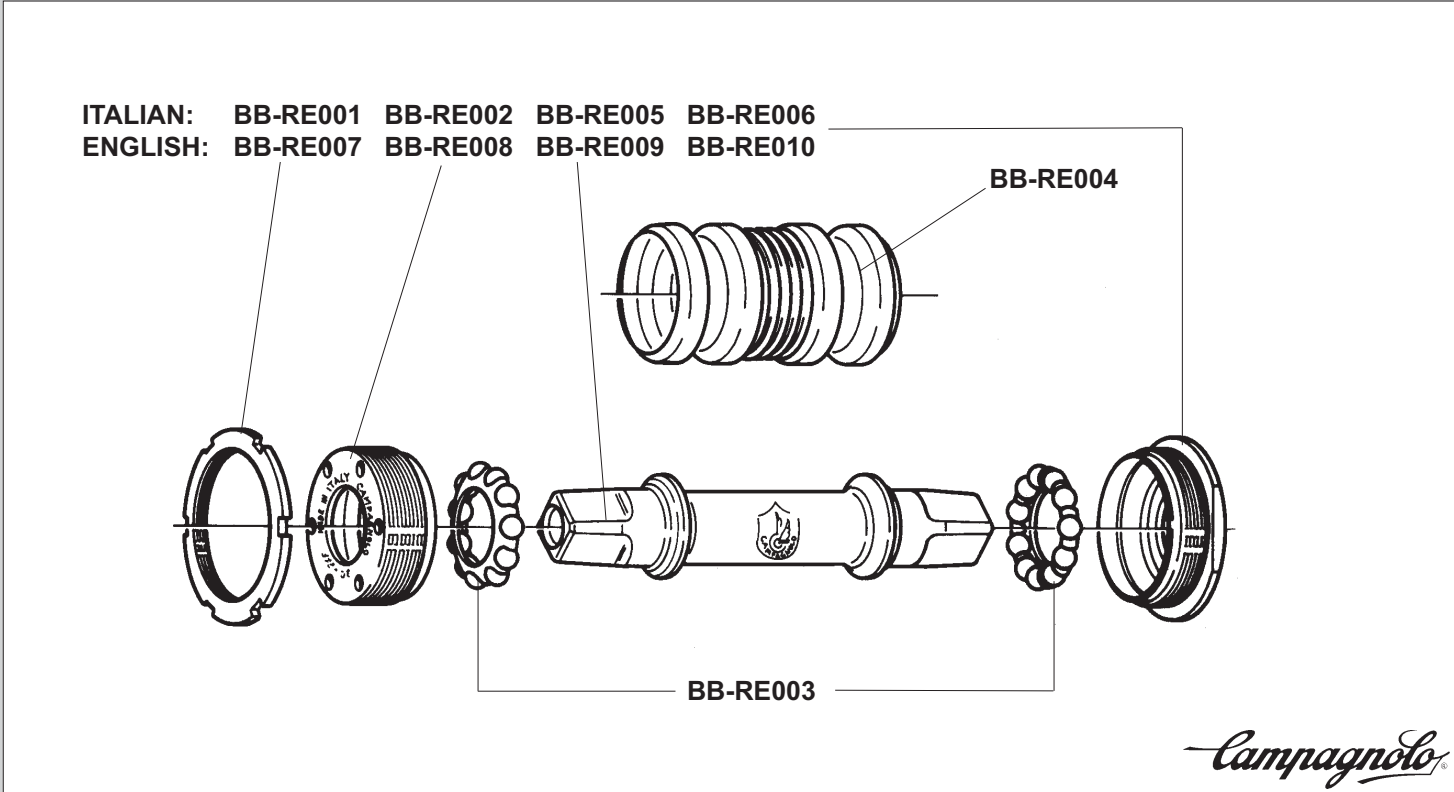

RECORD PISTA BB-01RE - BB-03RE