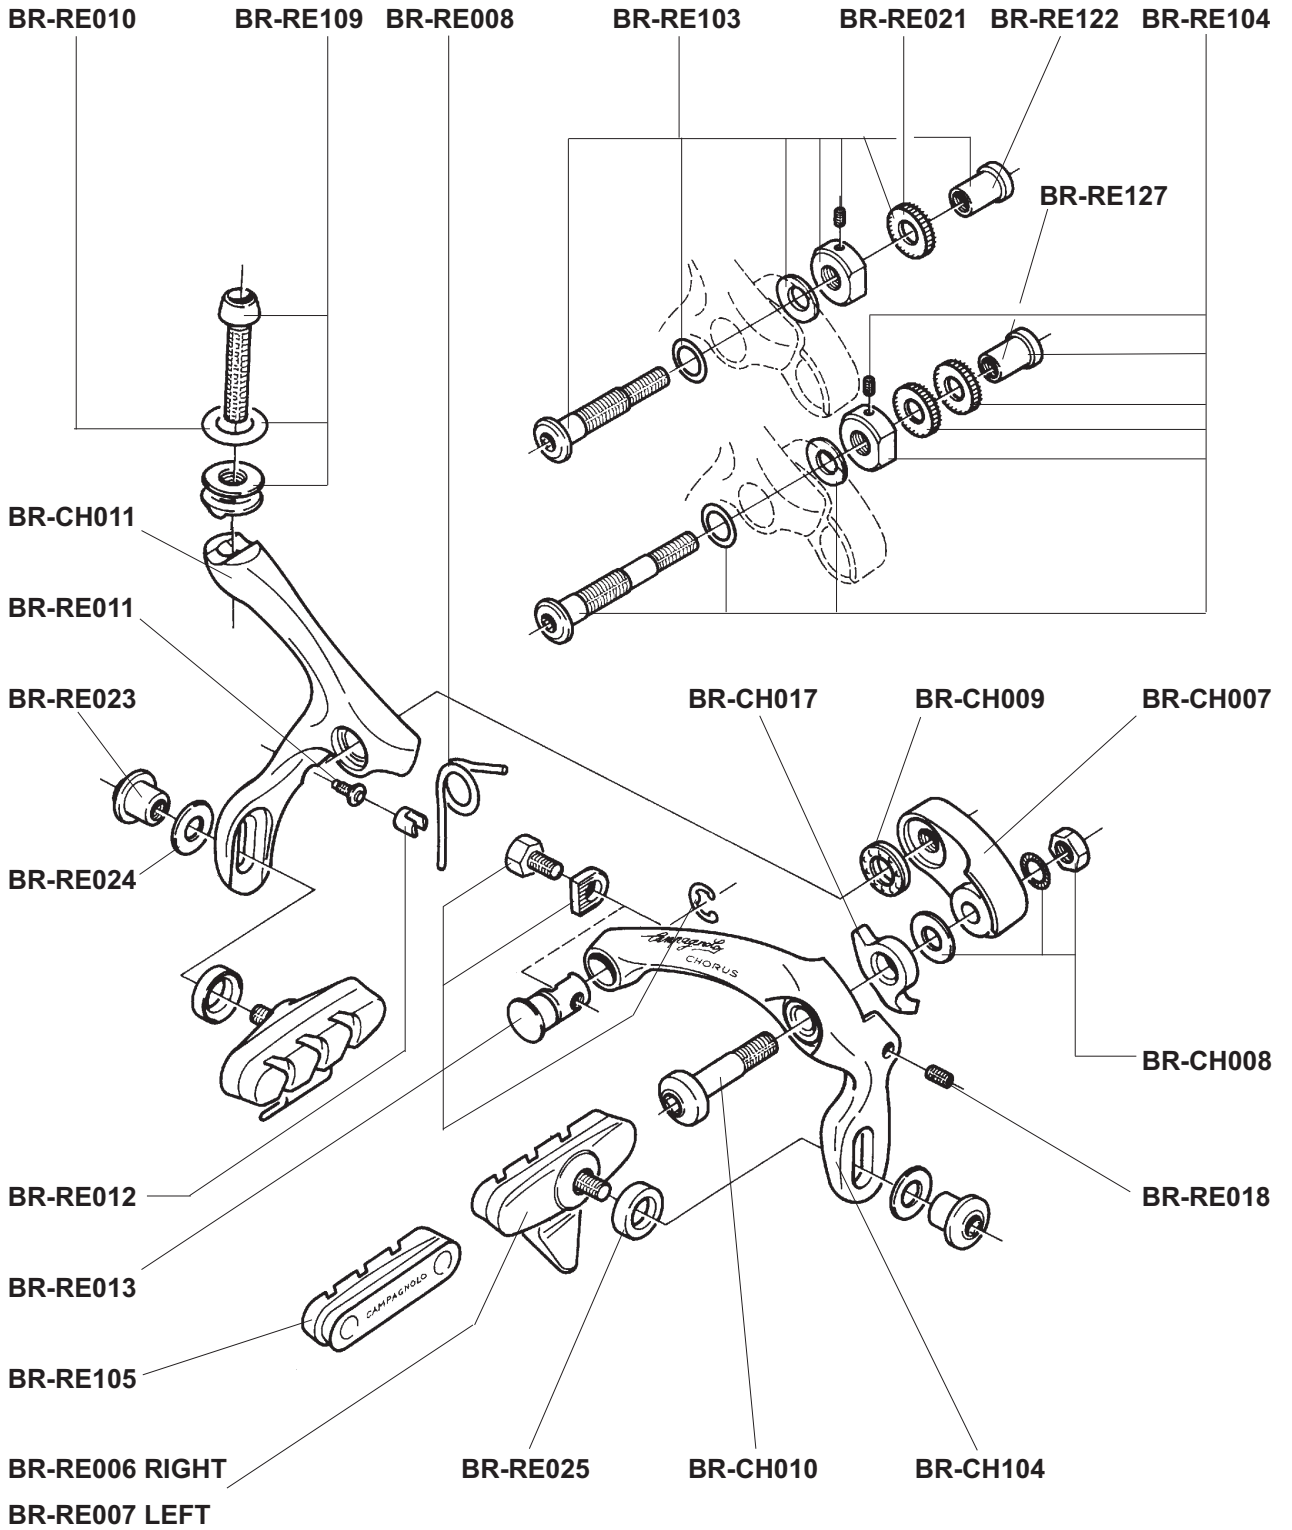

CHORUS BR-32CH