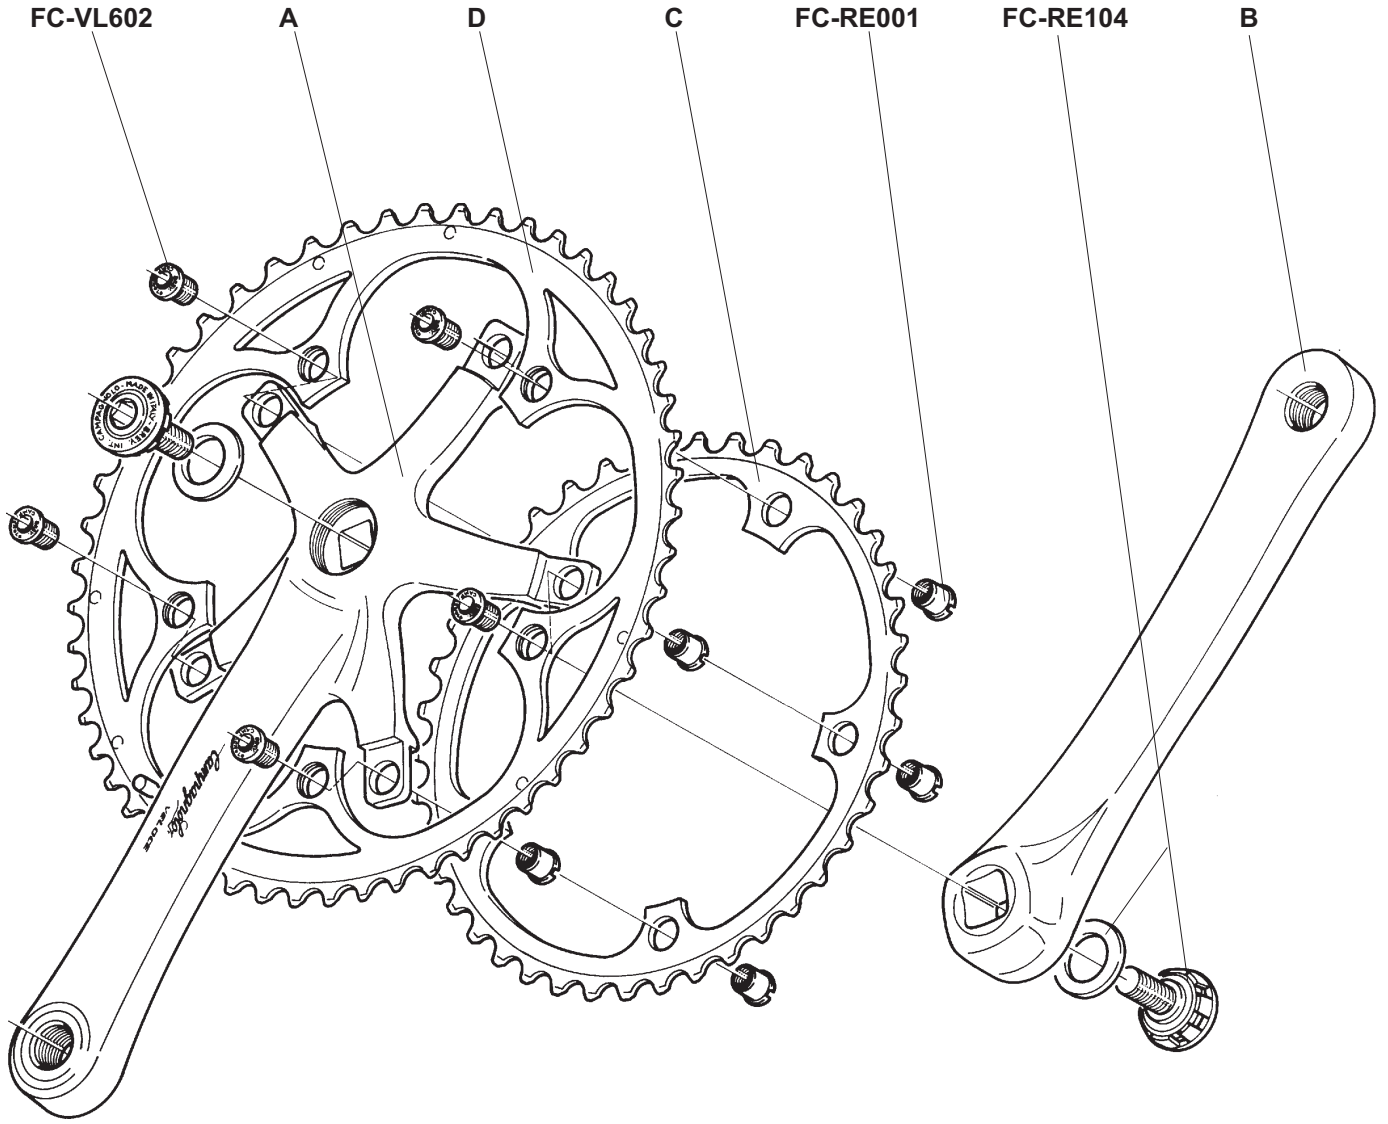

SPEED TH FC-01TH

A	L170	FC-TH680
	L172,5	FC-TH681
	L175	FC-TH682
B	L170	FC-TH683
	L172,5	FC-TH684
	L175	FC-TH685

C	Z39	FC-TH039
	Z42	FC-TH042
	Z44	FC-TH044
D	Z54	FC-TH054
	Z55	FC-TH055
	Z56	FC-TH056