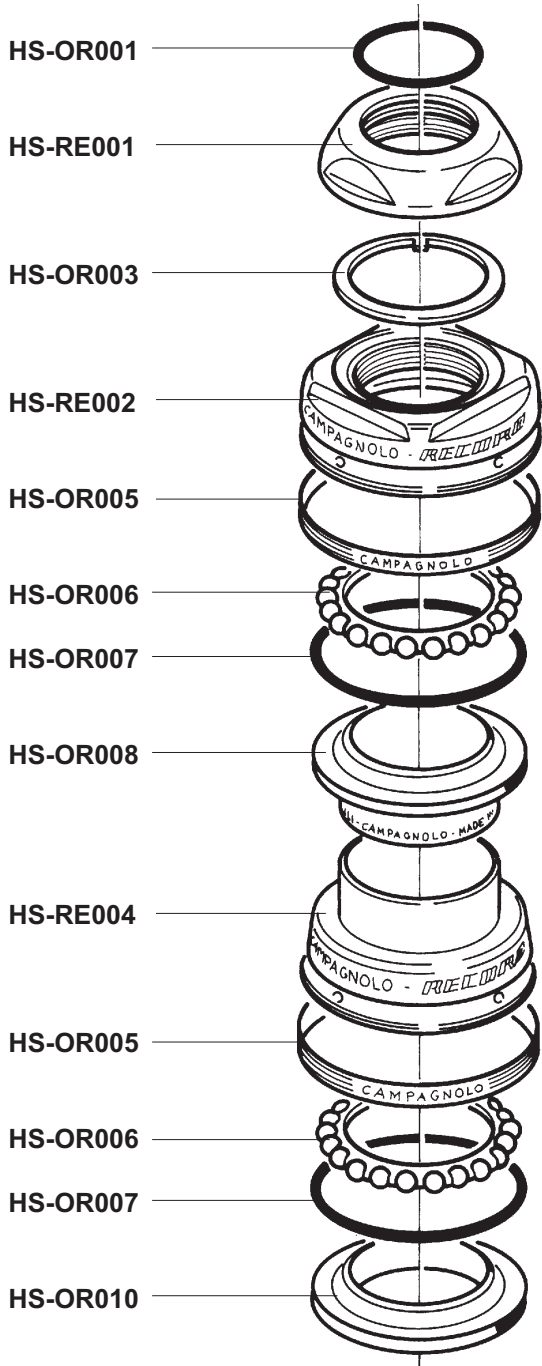

RECORD HS-11RE

RECORD PISTA HS-03PI