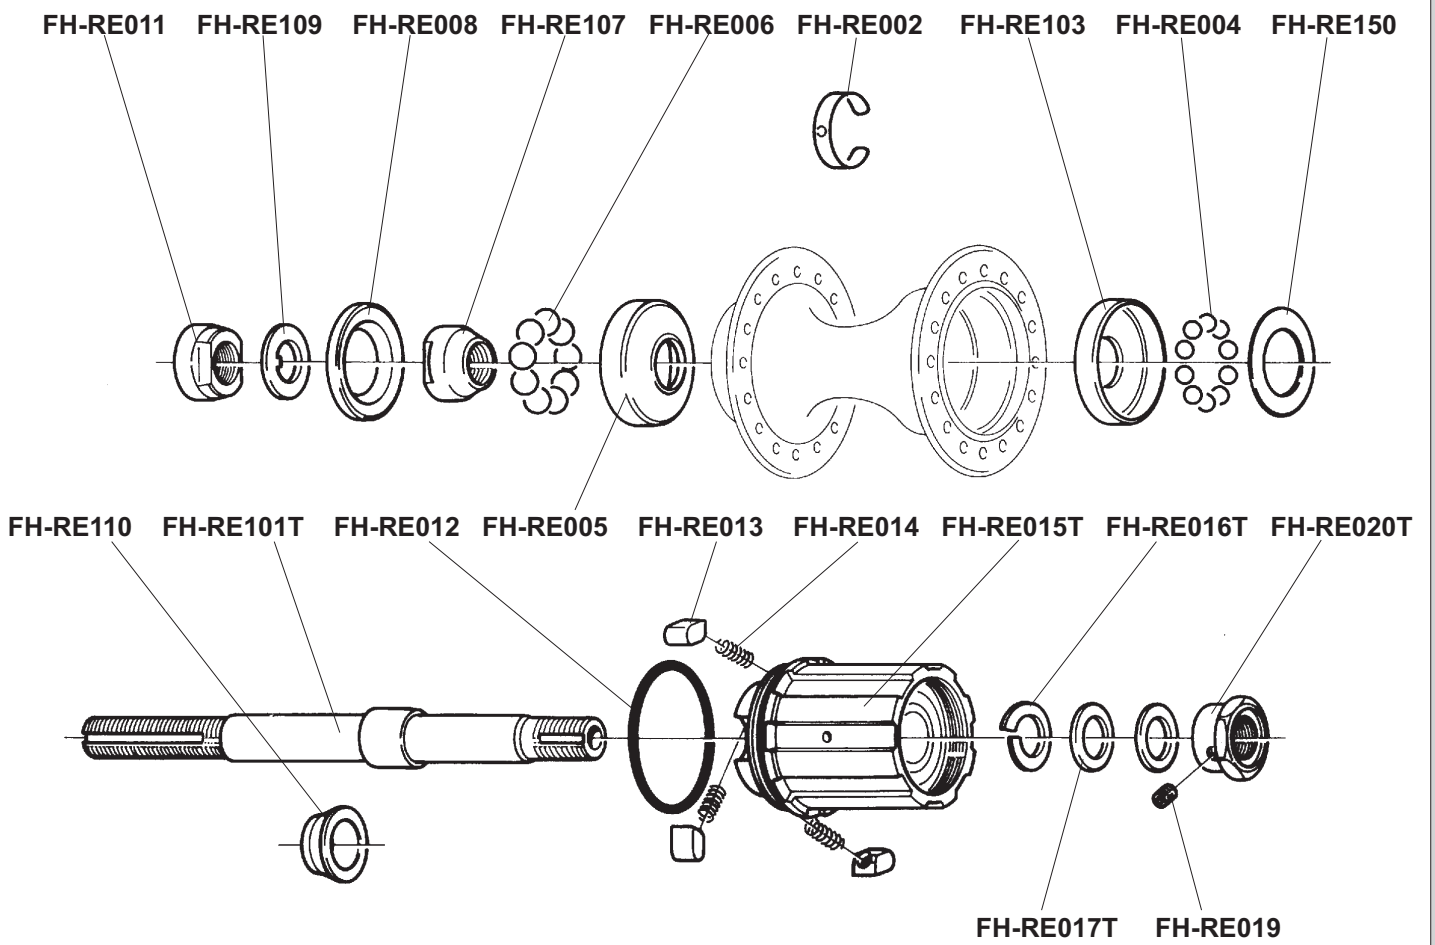

RECORD TITANIUM FH-01RETI