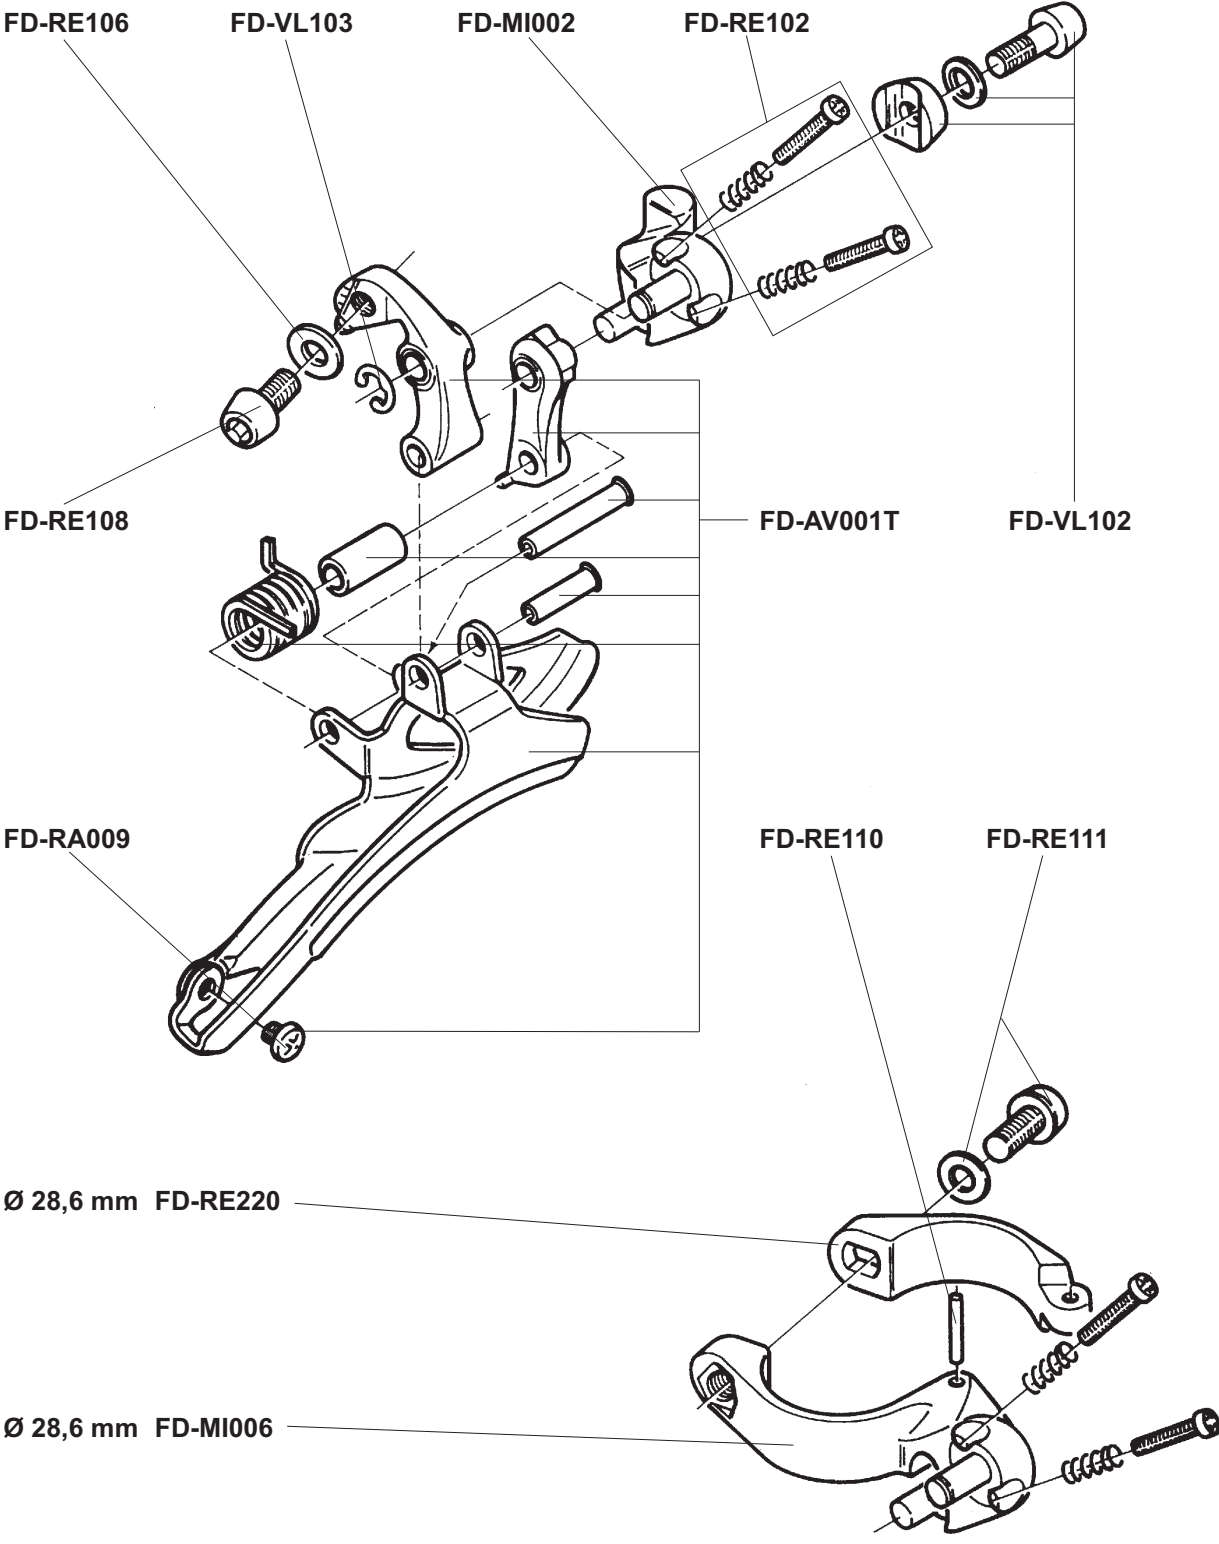

AVANTI TRIPLE FD-01SAV3 - FD-01FAV3