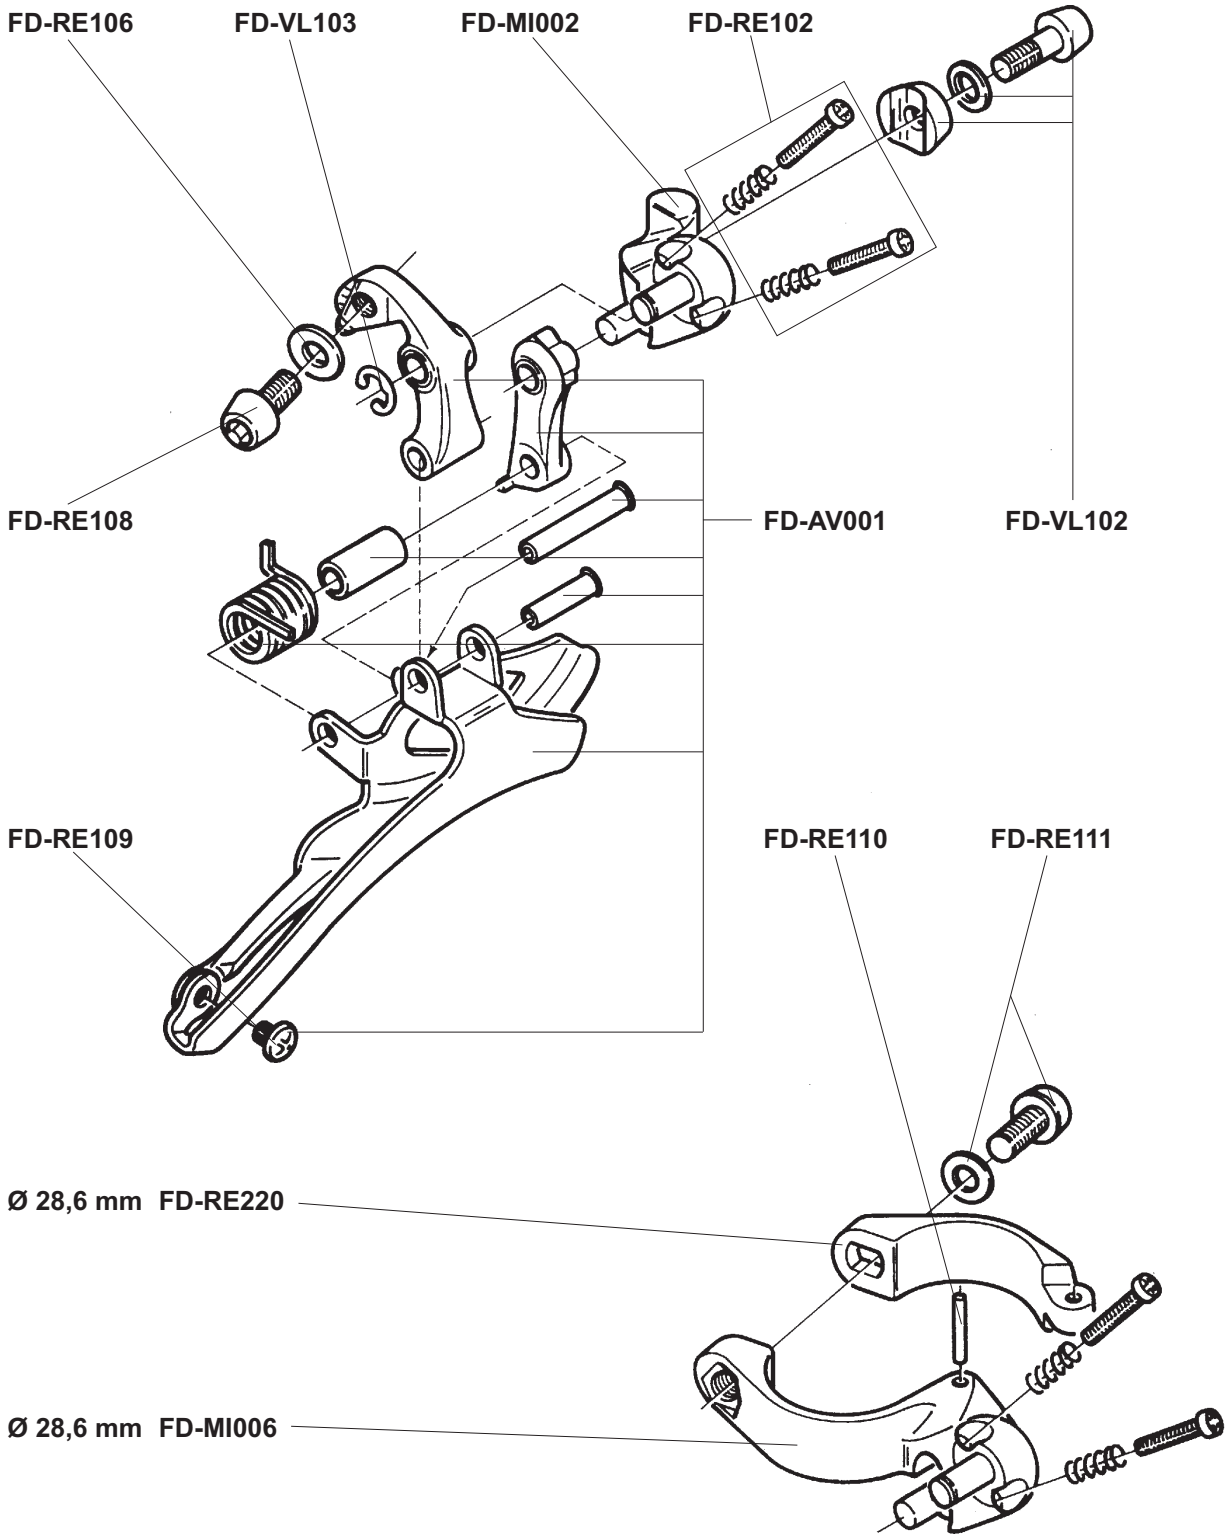

AVANTI FD-01SAV - FD-01FAV