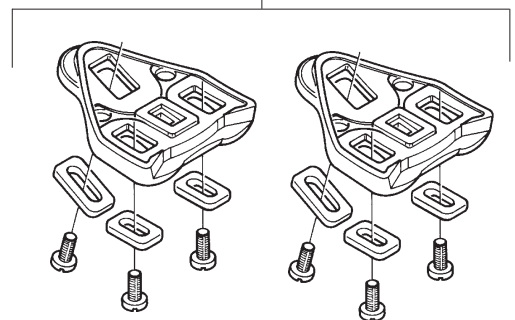

Aluminium: EC-RE001

Resin: EC-AT001

ERGOPOWER BLOCKS FOR CARBON FRAME

Aluminium: EC-RE002

Resin: EC-AT002

PD-RE003