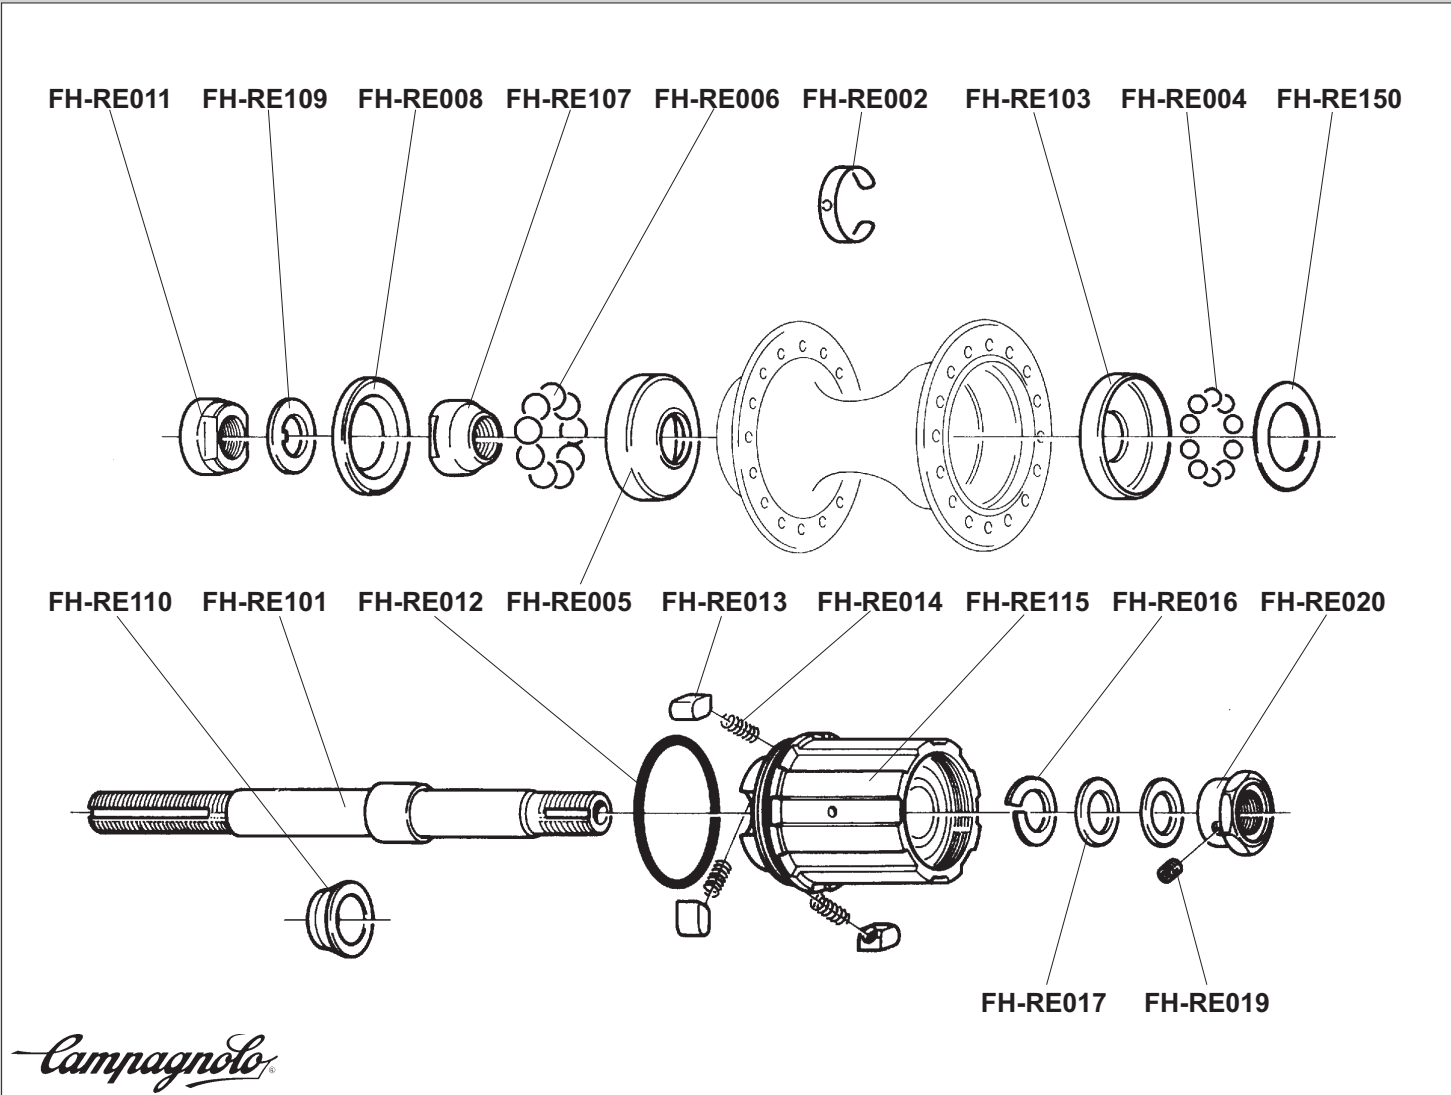

CHORUS FH-10CH