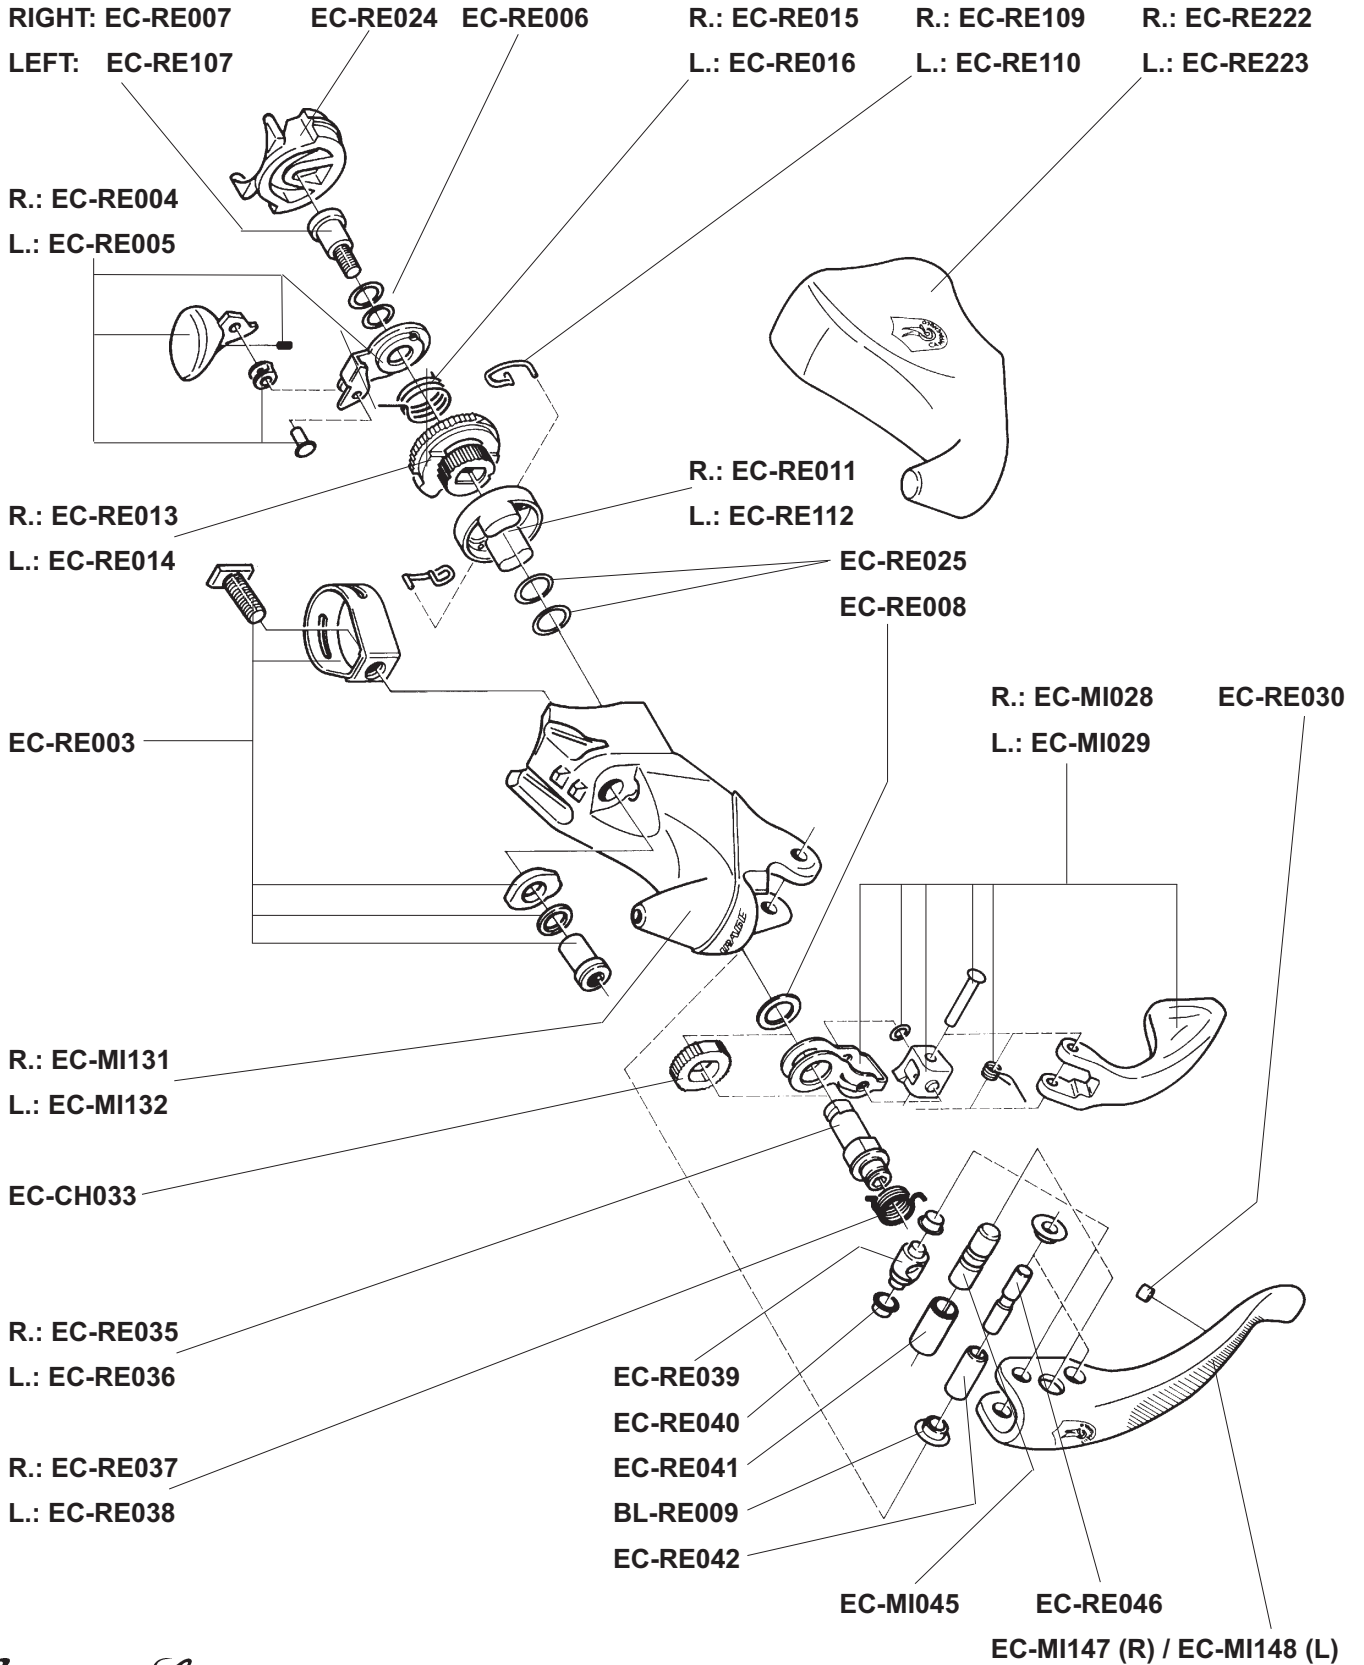

MIRAGE EC-12MICG