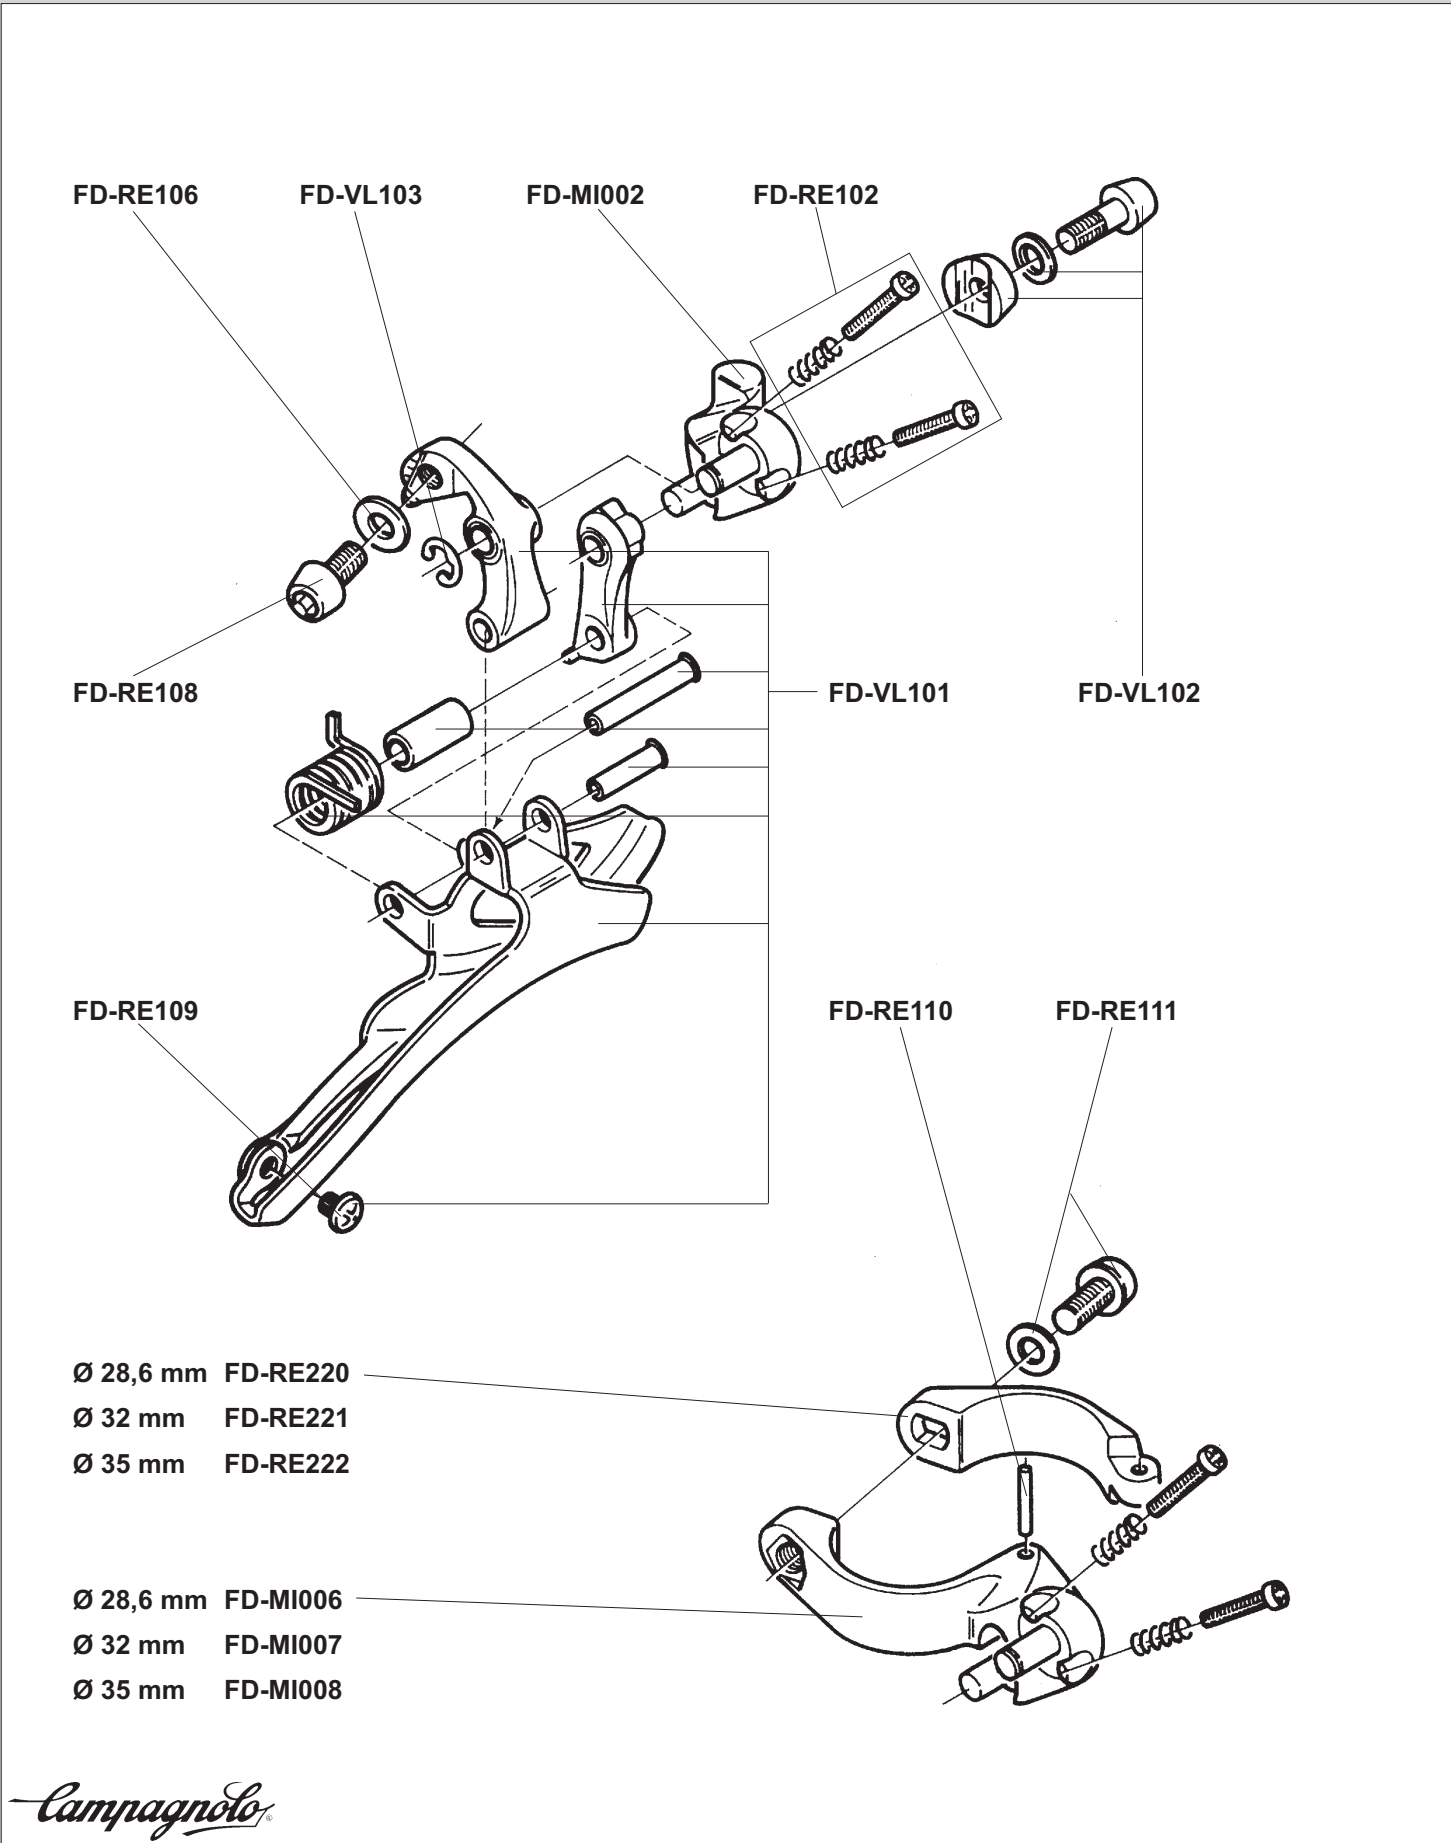

VELOCE FD-31SVL - FD-31/12/13FVL