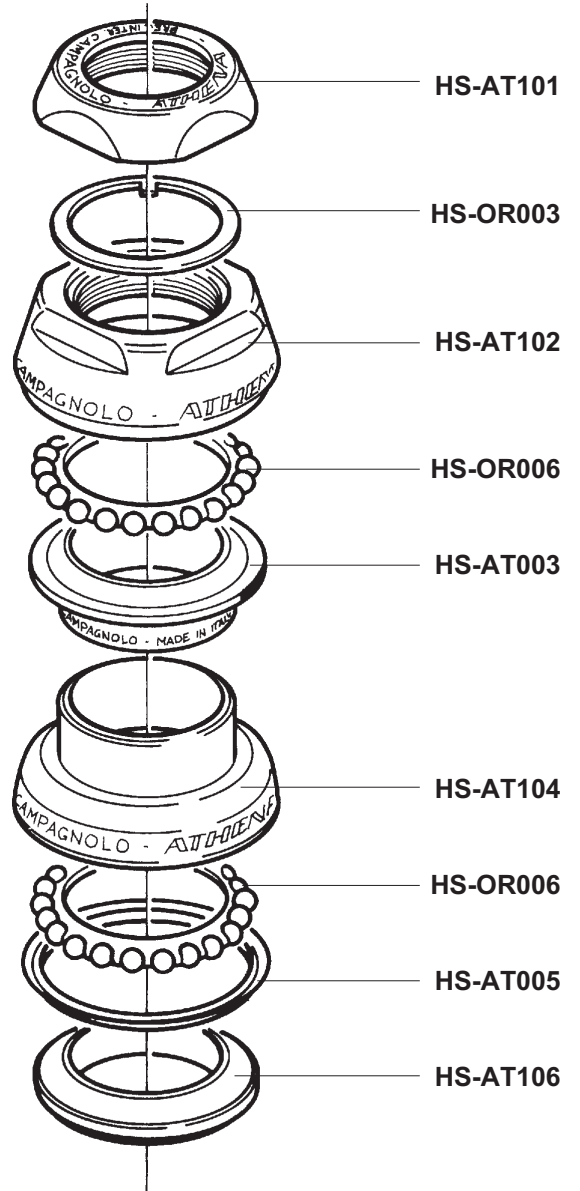

CHORUS HS-01CH

ATHENA HS-11AT