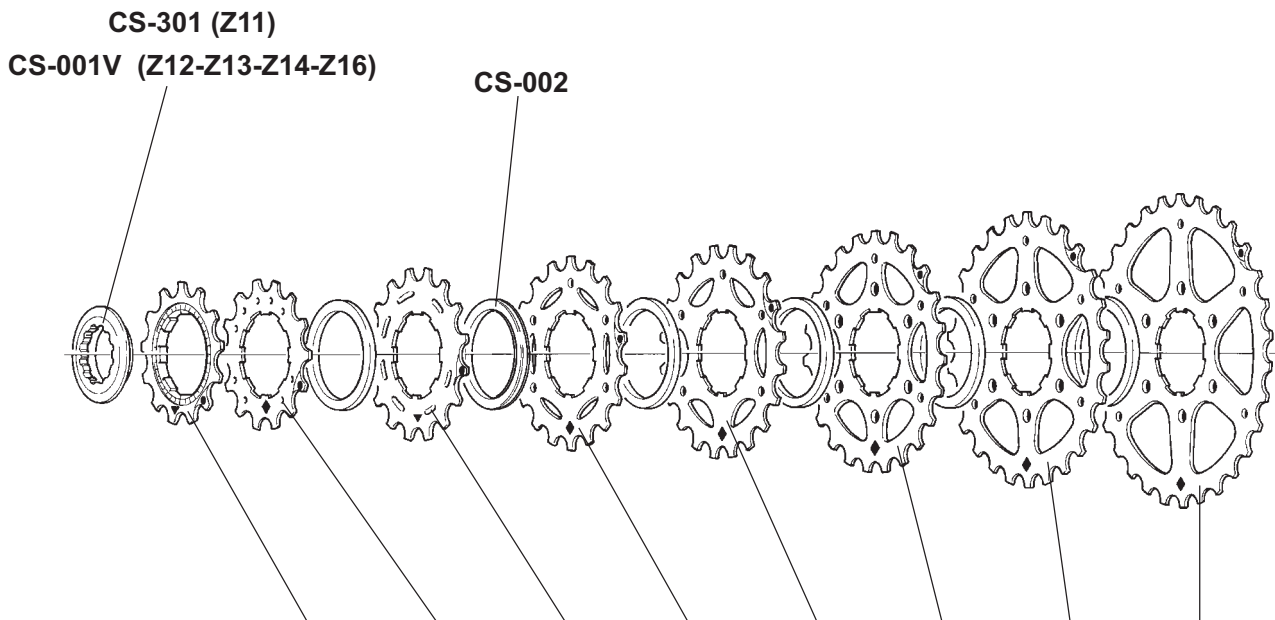

ADAPTOR KIT KIT-FH011 - KIT-FH012

KIT-FH011

FOR 11-21

KIT-FH012

FOR 12-19 12-21 12-23 12-25
13-21 13-23 13-26 14-26

Campagnolo

VELOCE CS-08SP

11 - 21	11B-1P	12B-1P	13B	14B	15B	17B	19A	21A
	CS-011V	CS-004V	CS-132V	CS-142V	CS-152V	CS-172V	CS-191V	CS-211V
12 - 21	12A-1P	13A	14A	15A	16A	17A	19A	21A
	CS-003V	CS-131V	CS-141V	CS-151V	CS-161V	CS-171V	CS-191V	CS-211V
12 - 23	12B-1P	13B	14B	15B	17B	19A	21A	23A
	CS-004V	CS-132V	CS-142V	CS-152V	CS-172V	CS-191V	CS-211V	CS-231V
12 - 25	12C-1P	13C	15C	17B	19A	21A	23A	25A
	CS-010V	CS-133V	CS-153V	CS-172V	CS-191V	CS-211V	CS-231V	CS-251V
13 - 23	13A-1P	14A	15A	16A	17A	19A	21A	23A
	CS-005V	CS-141V	CS-151V	CS-161V	CS-171V	CS-191V	CS-211V	CS-231V
13 - 26	13B-1P	14B	15B	17B	19A	21A	23A	26A
	CS-006V	CS-141V	CS-151V	CS-172V	CS-191V	CS-211V	CS-231V	CS-261V
14 - 26	14A-1P	15A	16A	17A	19A	21A	23A	26A
	CS-007V	CS-151V	CS-161V	CS-171V	CS-191V	CS-211V	CS-231V	CS-261V
16 - 23	16A-1P	17A	18C	19C	20D	21D	22D	23D
	CS-012V	CS-171V	CS-183V	CS-193V	CS-204V	CS-214V	CS-224V	CS-234V