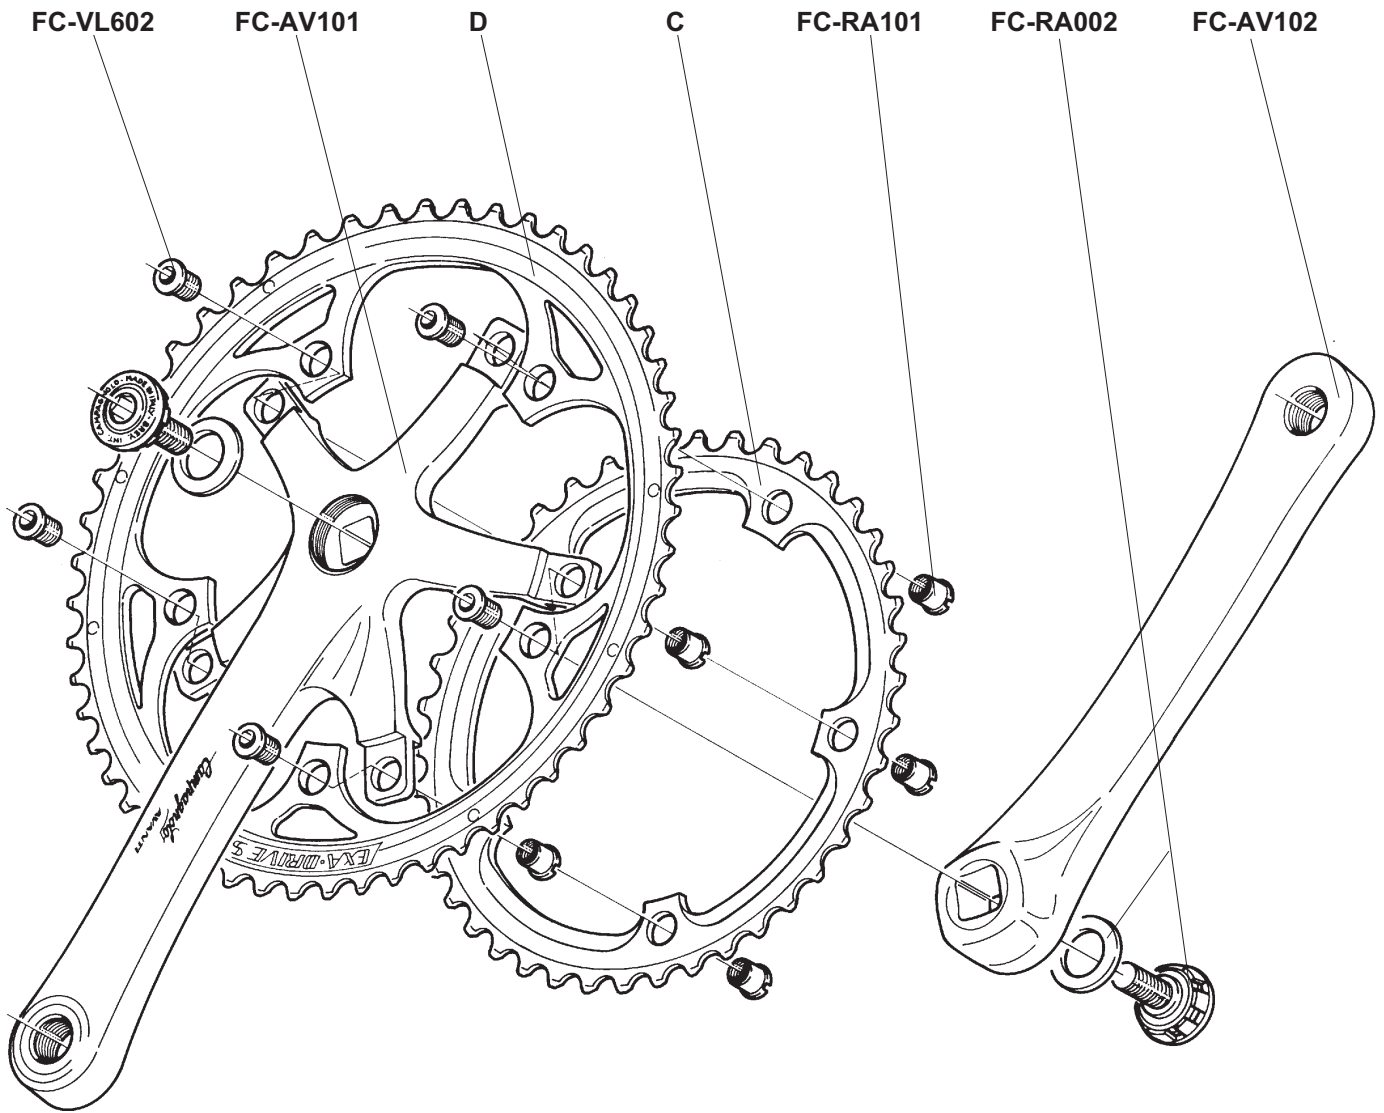

AVANTI FC-01AV

C	Z39	FC-MI039
	Z42	FC-MI042
D	Z52 for 39	FC-AV582
	Z52 for 42	FC-AV552