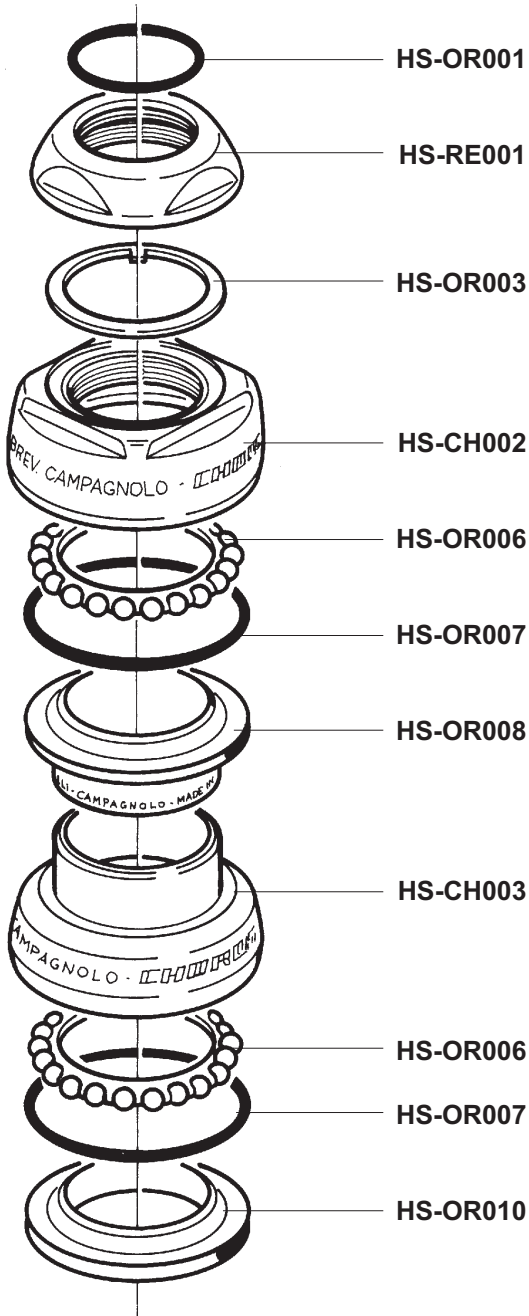

CHORUS HS-01CH

ATHENA HS-11AT