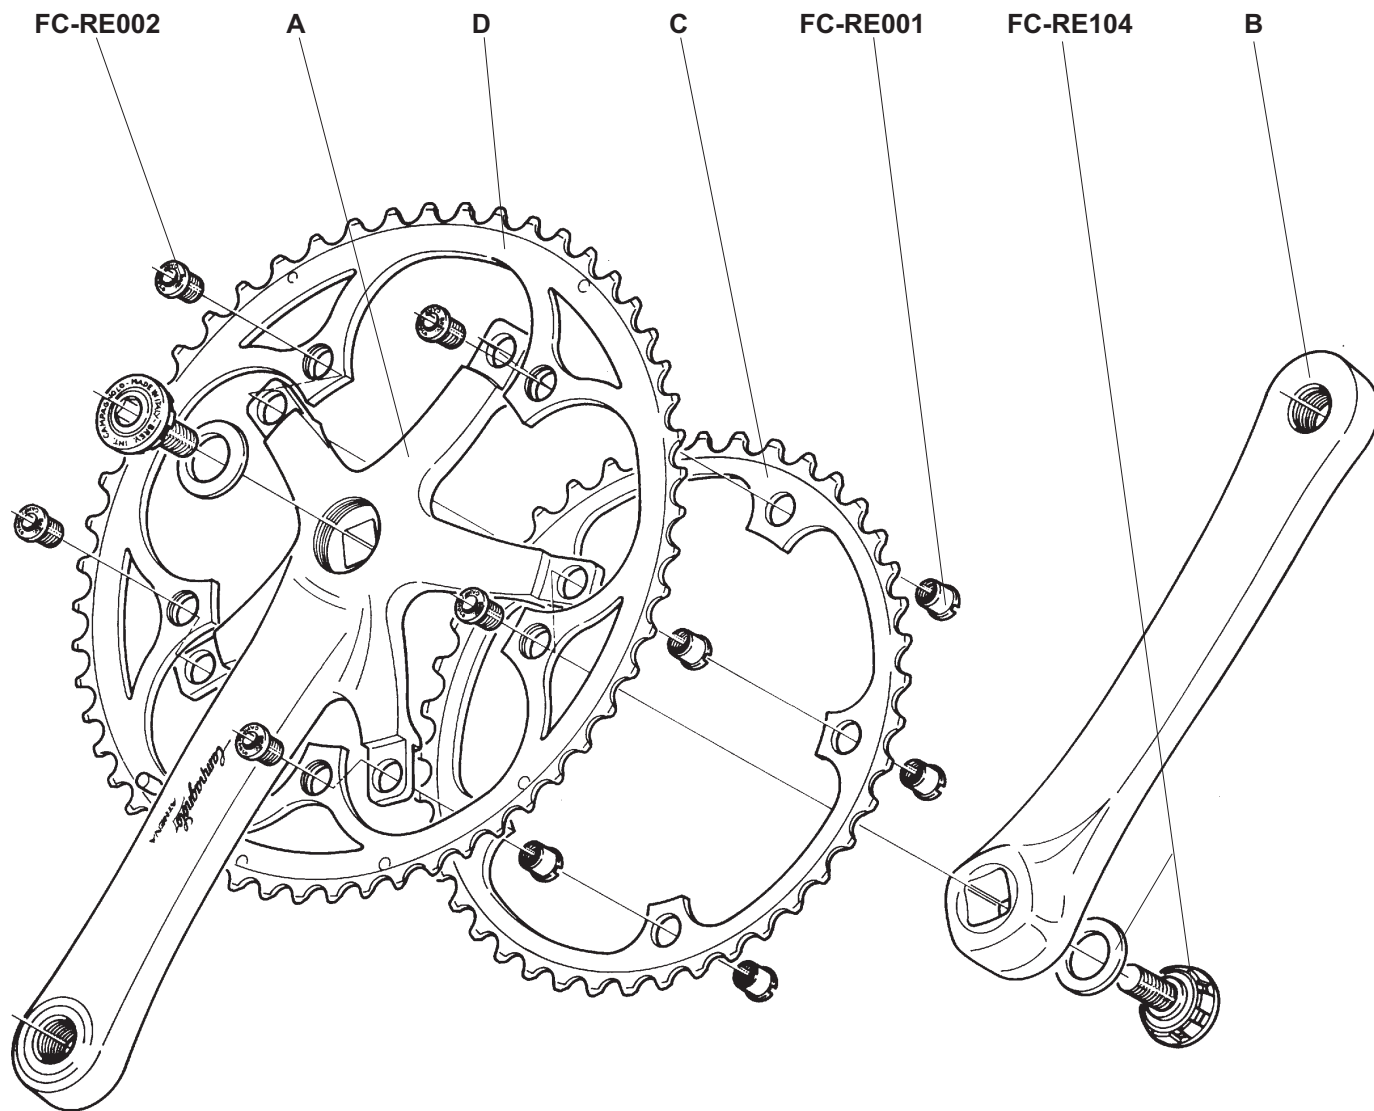

ATHENA FC-21AT

A	L170	FC-AT609
	L172,5	FC-AT610
	L175	FC-AT611
B	L170	FC-AT612
	L172,5	FC-AT613
	L175	FC-AT614

C	Z39	FC-RE039
	Z41	FC-RE041
	Z42	FC-RE042
D	Z52 for 39	FC-AT152
	Z52 for 41	FC-AT252
	Z52 for 42	FC-AT352
	Z53 for 39	FC-AT153
	Z53 for 41	FC-AT253
	Z53 for 42	FC-AT353