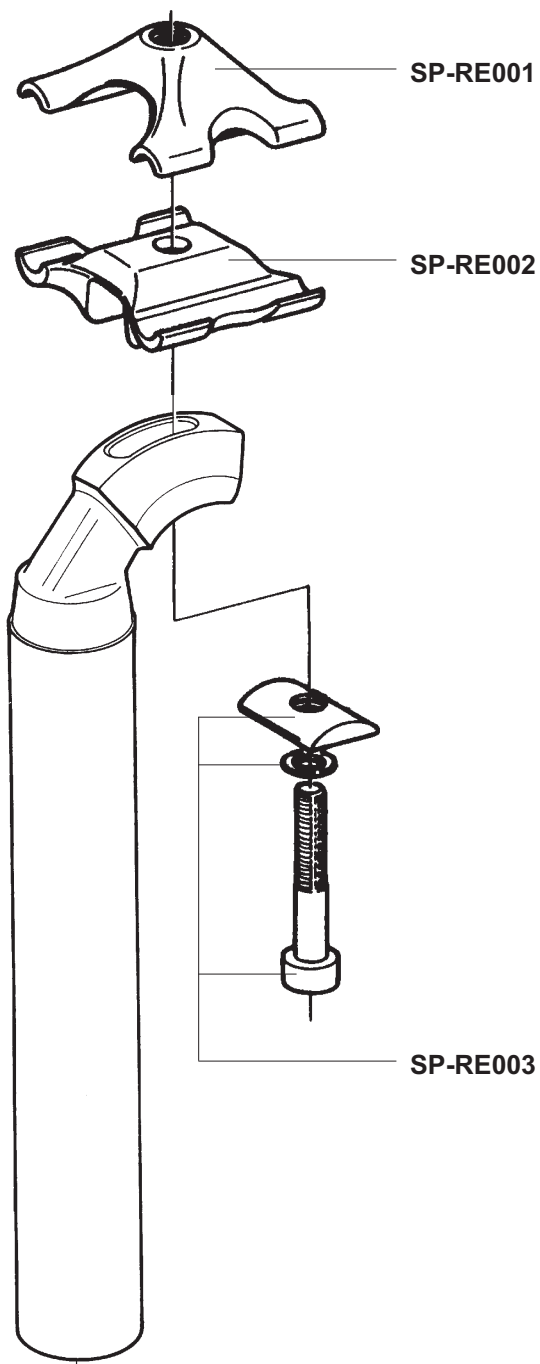

RECORD SP-10RE CHORUS SP-10CH

ATHENA SP-10AT

Campagnolo