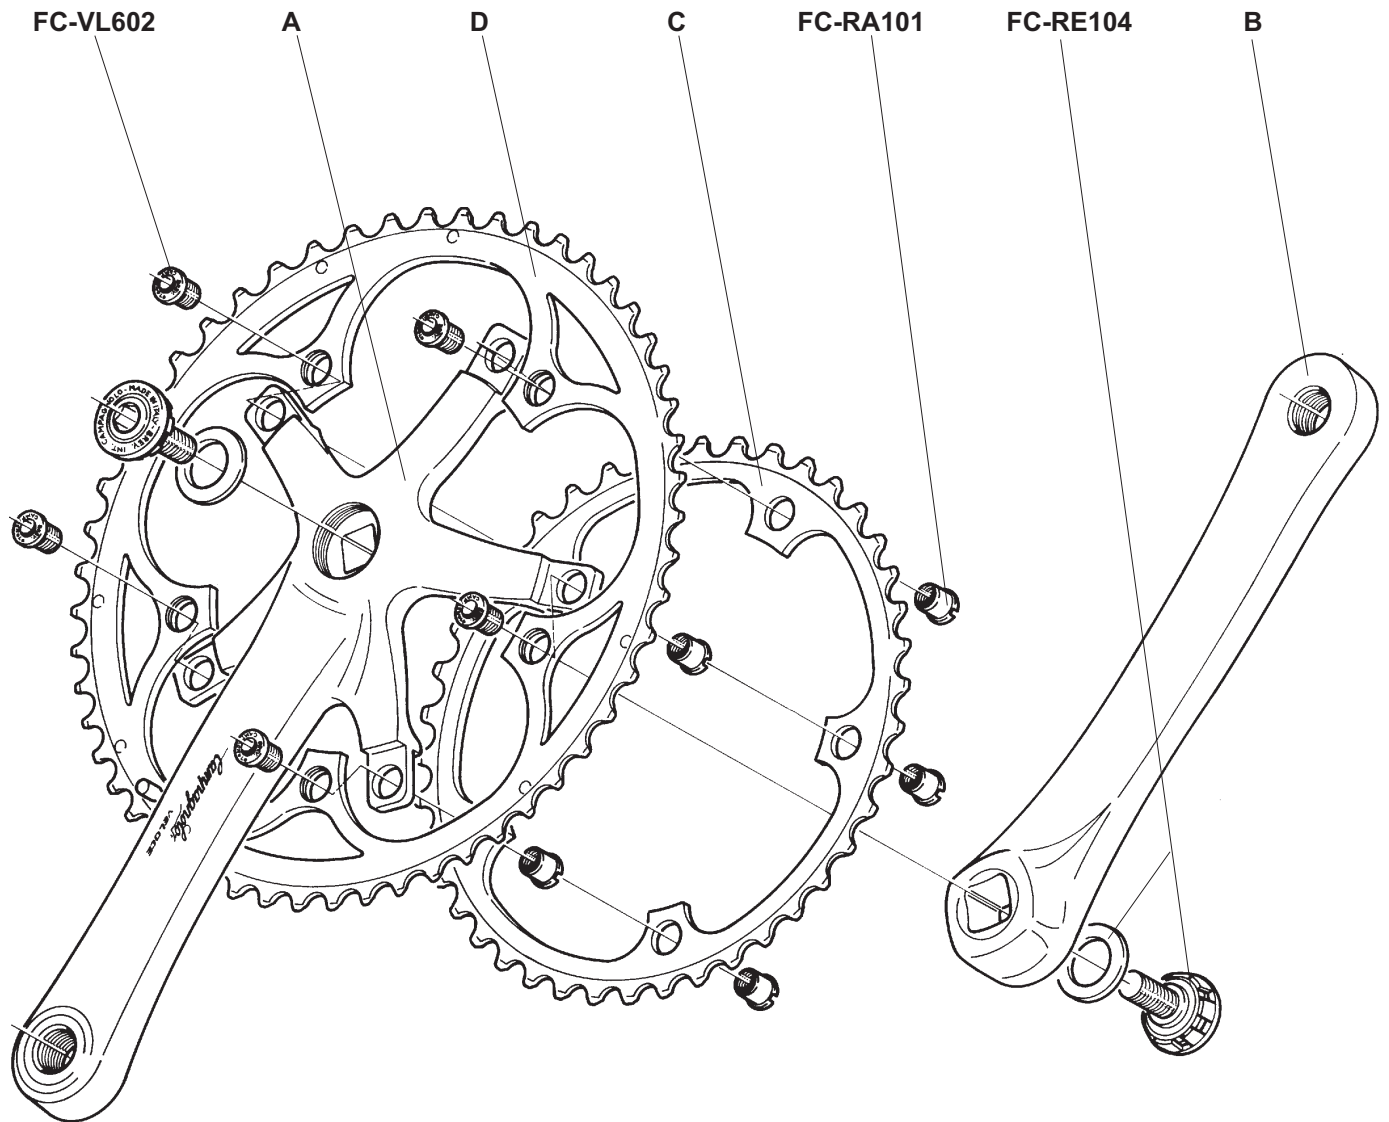

VELOCE FC-21VL

A	L170	FC-VL660
	L172,5	FC-VL661
	L175	FC-VL662
B	L170	FC-VL663
	L172,5	FC-VL664
	L175	FC-VL665

C	Z39	FC-MI039
	Z42	FC-MI042
D	Z52 for 39	FC-AT152
	Z52 for 42	FC-AT352
	Z53 for 39	FC-AT153
	Z53 for 42	FC-AT353