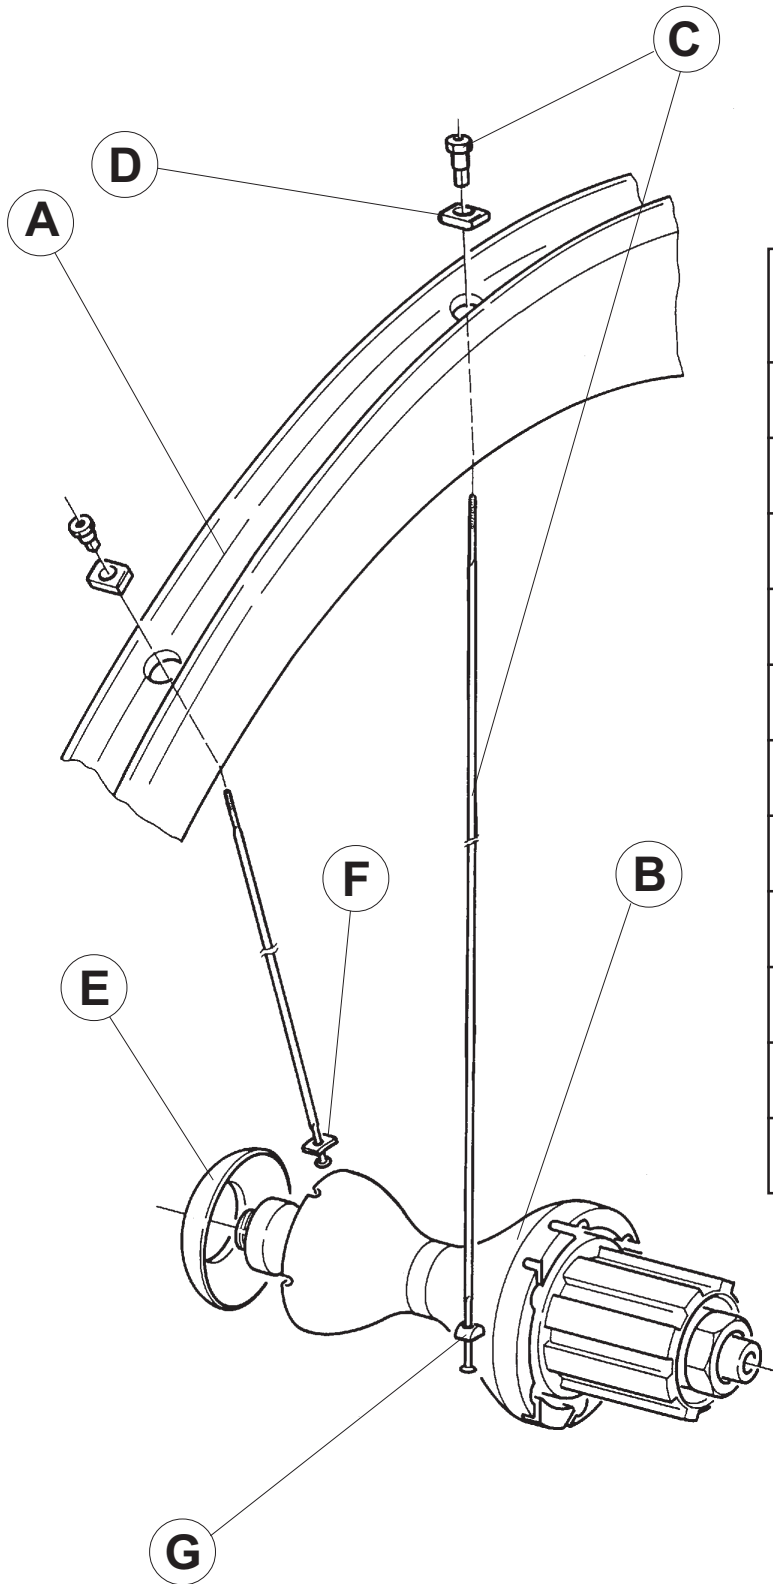

Campagnolo

WHEELS BORA - SHAMAL - VENTO

	A 1995	A 1996
BORA Tubular - 26"	P0296	
BORA Tubular - 28"	P0306	WH-001BO
SHAMAL Tubular - 26"	P0226	WH-001SH
SHAMAL Tubular - 26" Titanium		WH-002SH
SHAMAL Tubular - 28"	P0236	WH-003SH
SHAMAL Tubular - 28" Titanium		WH-004SH
SHAMAL Clincher - 26"	P0246	
SHAMAL Clincher - 28"	P0256	WH-005SH
SHAMAL Clincher-28" Titanium		WH-006SH
VENTO Clincher - 26"		WH-001VE
VENTO Clincher - 28"	P0286	WH-002VE