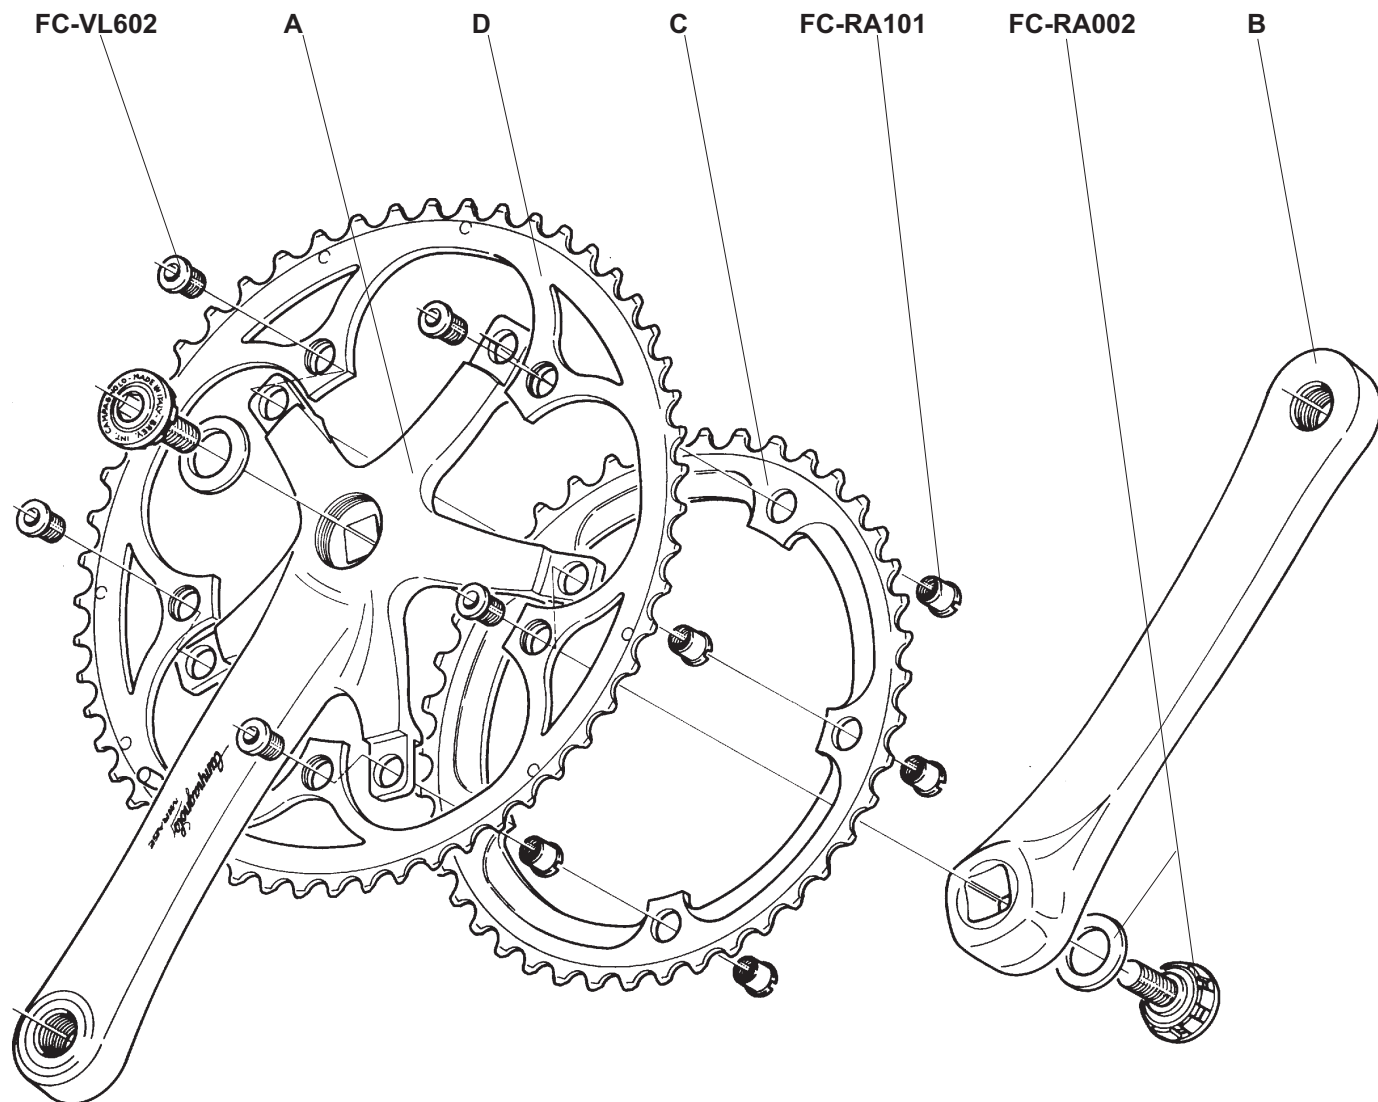

MIRAGE FC-11MI

A	L170	FC-MI674
	L172,5	FC-MI675
	L175	FC-MI676
B	L170	FC-MI624
	L172,5	FC-MI625
	L175	FC-MI626

C	Z39	FC-MI039
	Z42	FC-MI042
D	Z52 for 42	FC-MI352
	Z53 for 39	FC-MI153