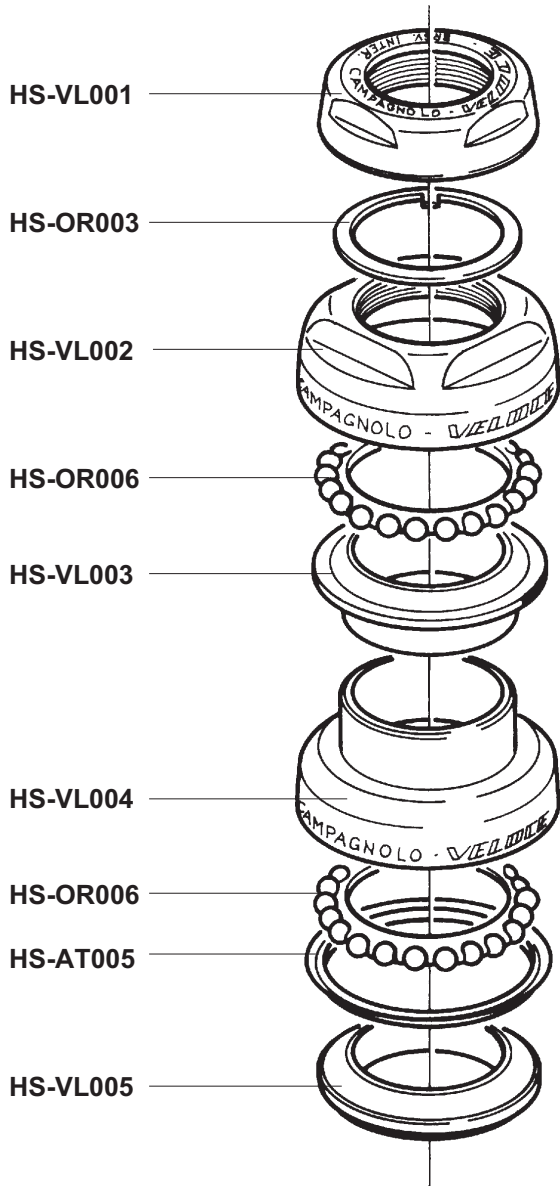

VELOCE HS-21VL

MIRAGE HS-01MI