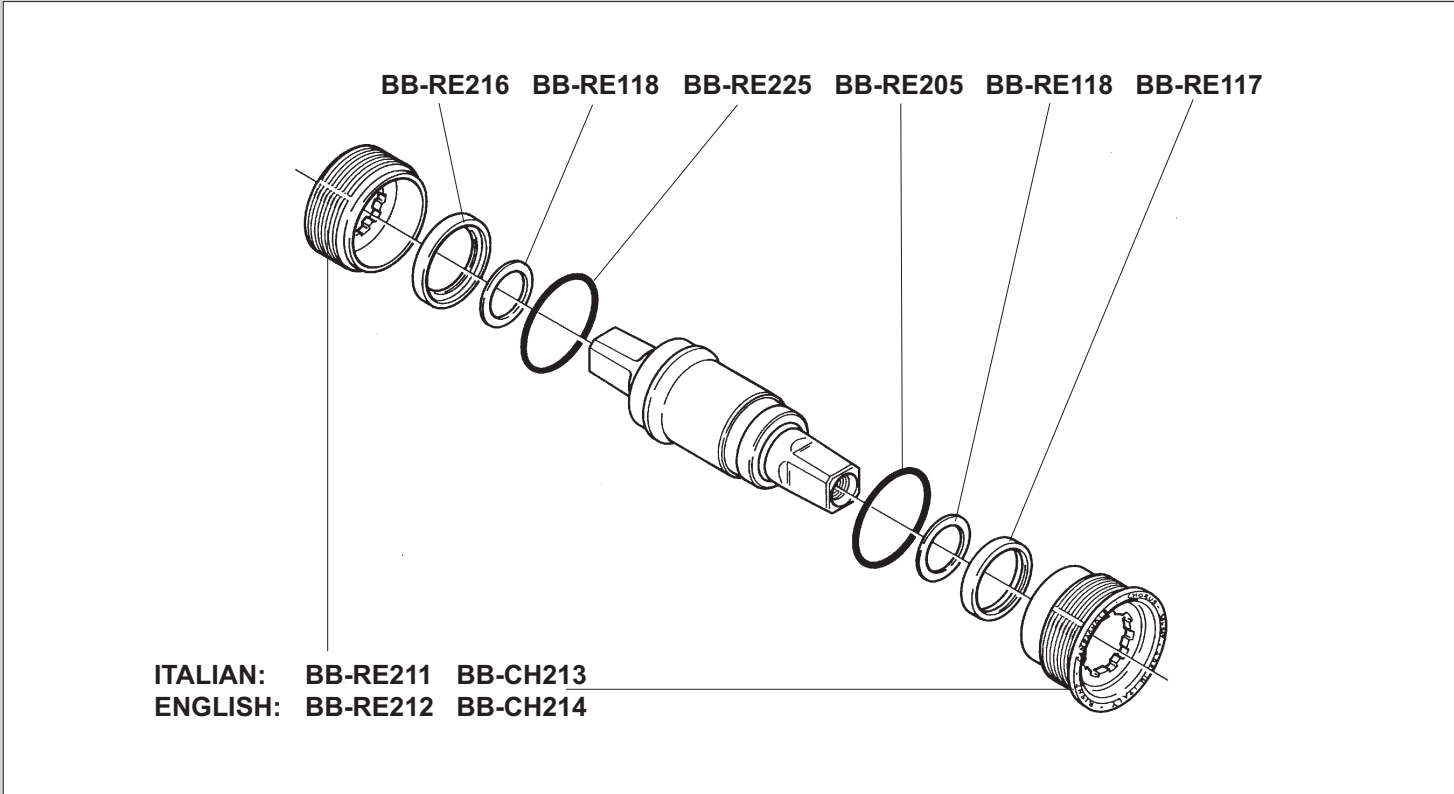

CHORUS BB-01CHCART - BB-03CHCART