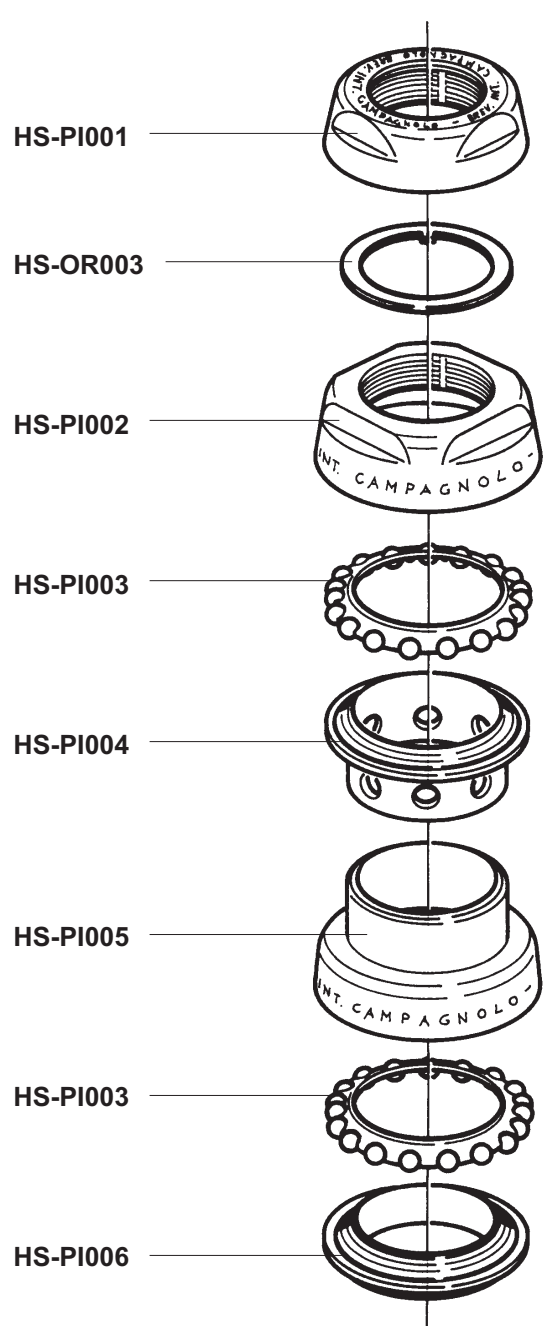

RECORD HS-11RE

RECORD PISTA HS-03PI