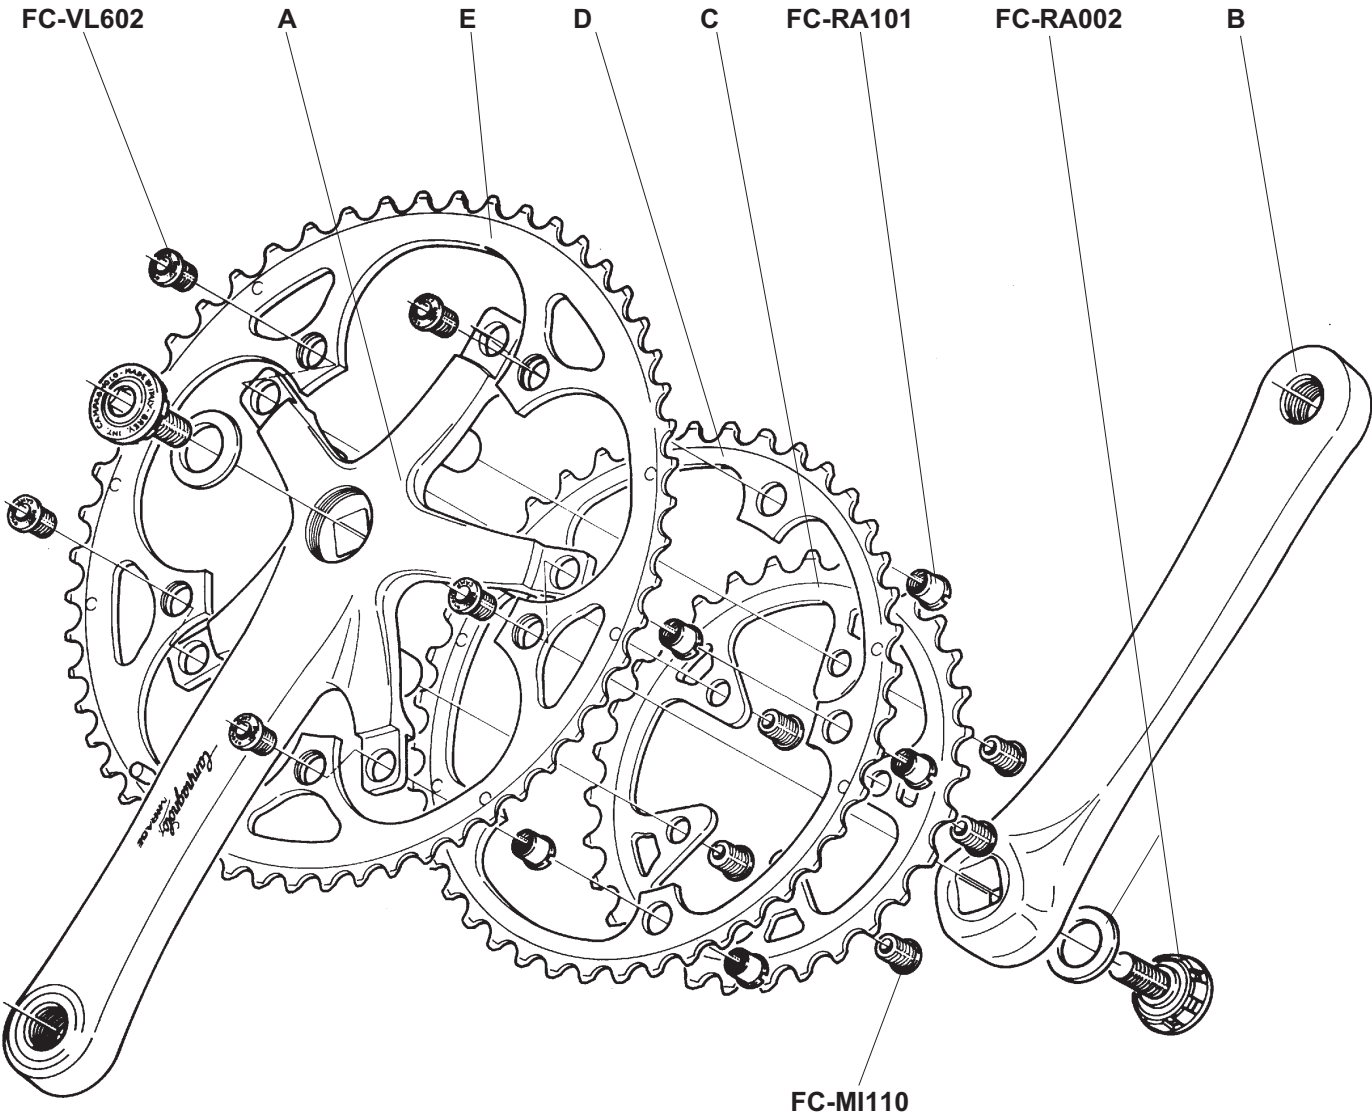

MIRAGE TRIPLE FC-11MI3

A	L170	FC-MI672
	L175	FC-MI673
B	L170	FC-MI624
	L175	FC-MI626

C	Z30	FC-MI730
	Z32	FC-MI732
D	Z40	FC-MI640
	Z42	FC-MI742
E	Z50	FC-MI450
	Z52	FC-MI352