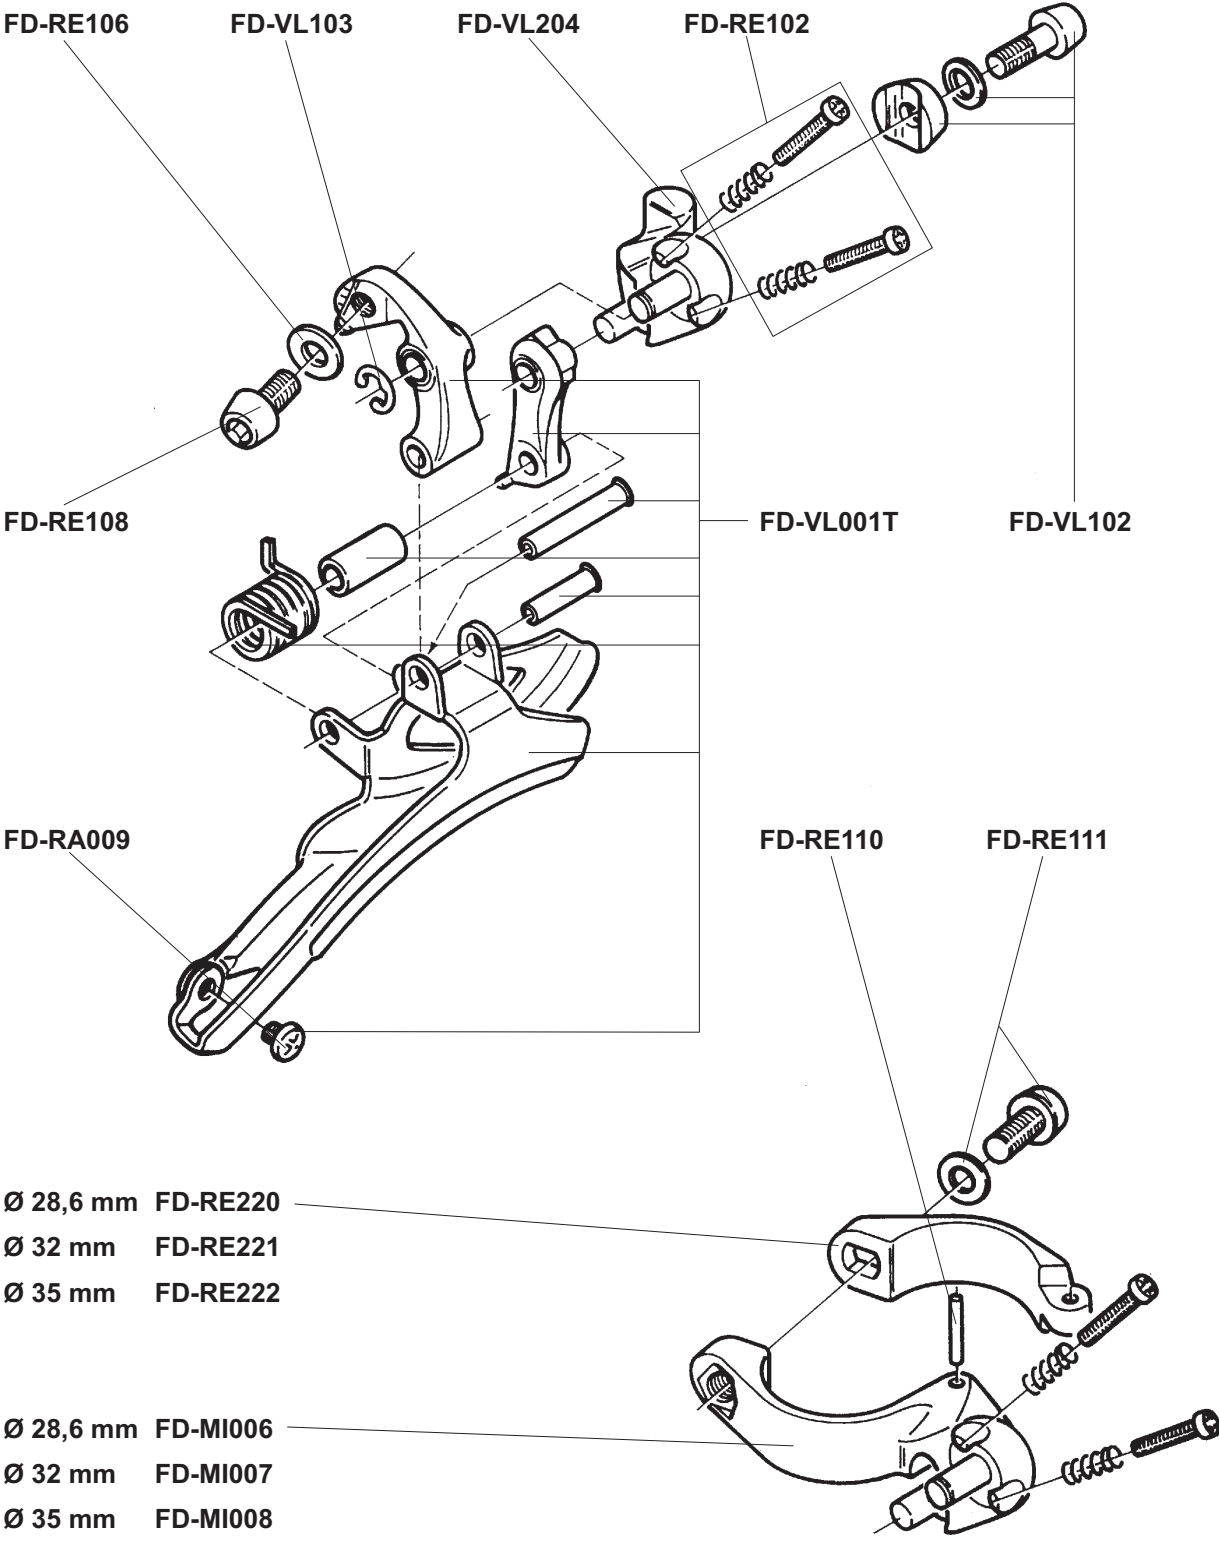

VELOCE TRIPLE FD-11SVL3 - FD-11/12/13FVL3