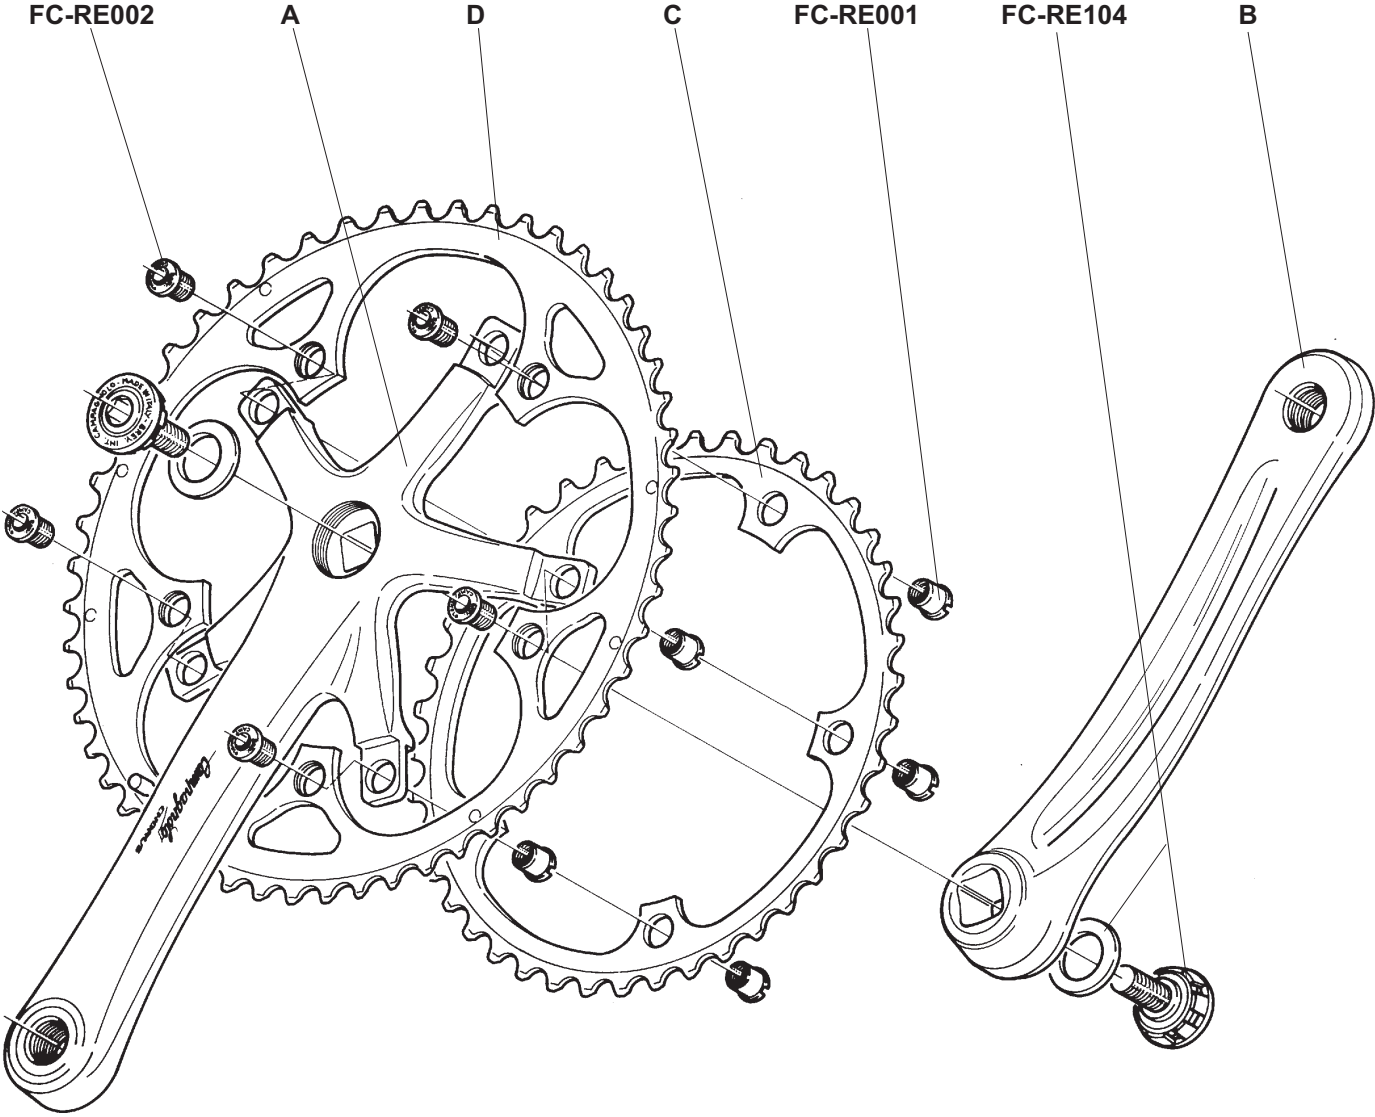

CHORUS FC-21CH

A	L170	FC-CH606
	L172,5	FC-CH607
	L175	FC-CH608
B	L170	FC-CH633
	L172,5	FC-CH634
	L175	FC-CH635

C	Z39	FC-RE039
	Z41	FC-RE041
	Z42	FC-RE042
D	Z52 for 39	FC-CH152
	Z52 for 41	FC-CH252
	Z52 for 42	FC-CH352
	Z53 for 39	FC-CH153
	Z53 for 41	FC-CH253
	Z53 for 42	FC-CH353