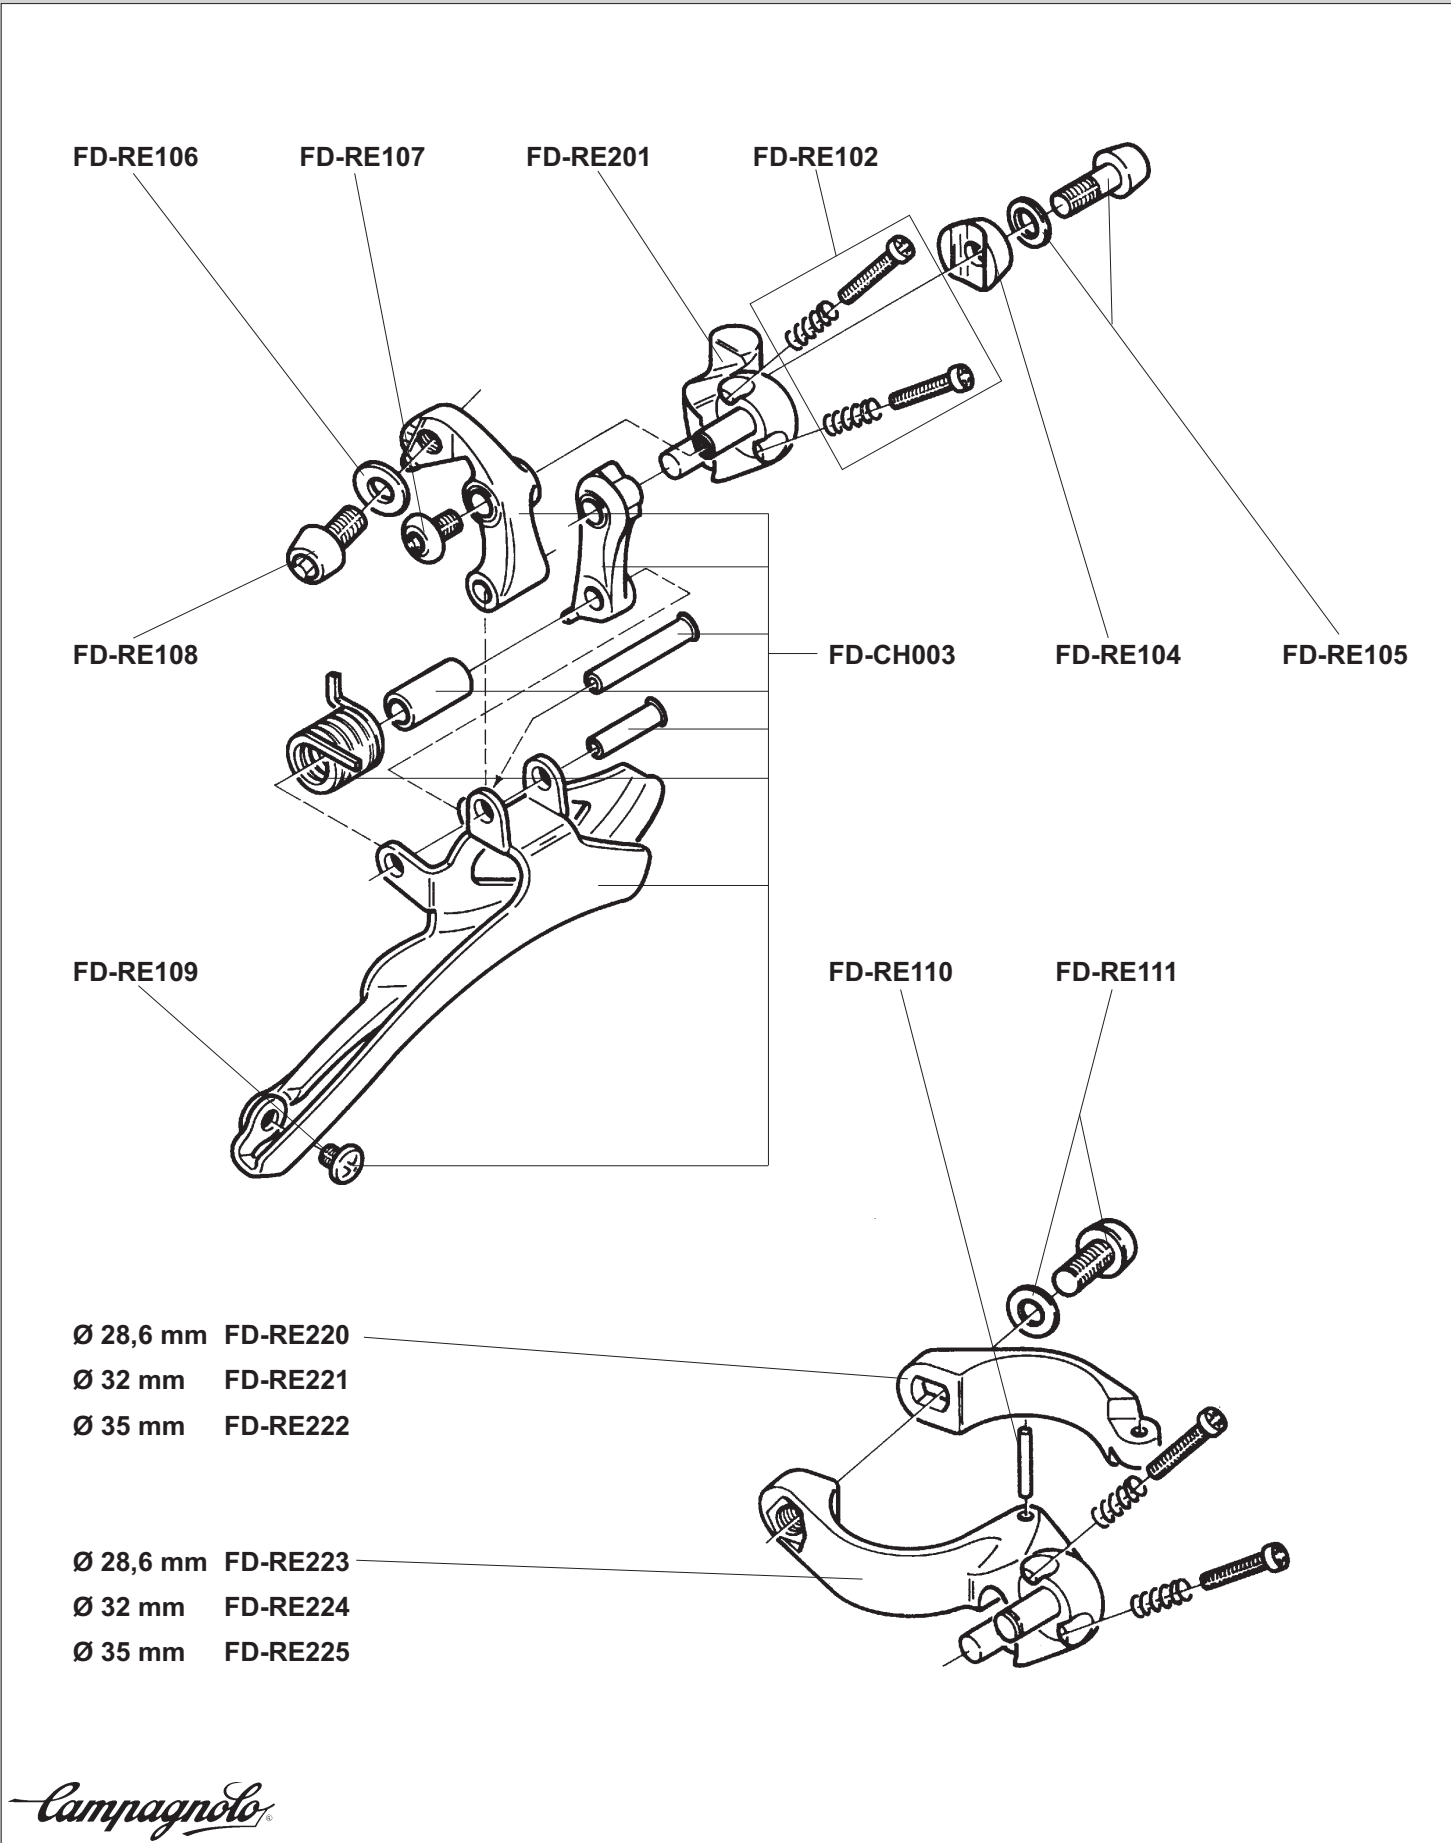

CHORUS FD-21SCH - FD-11/12/03FCH