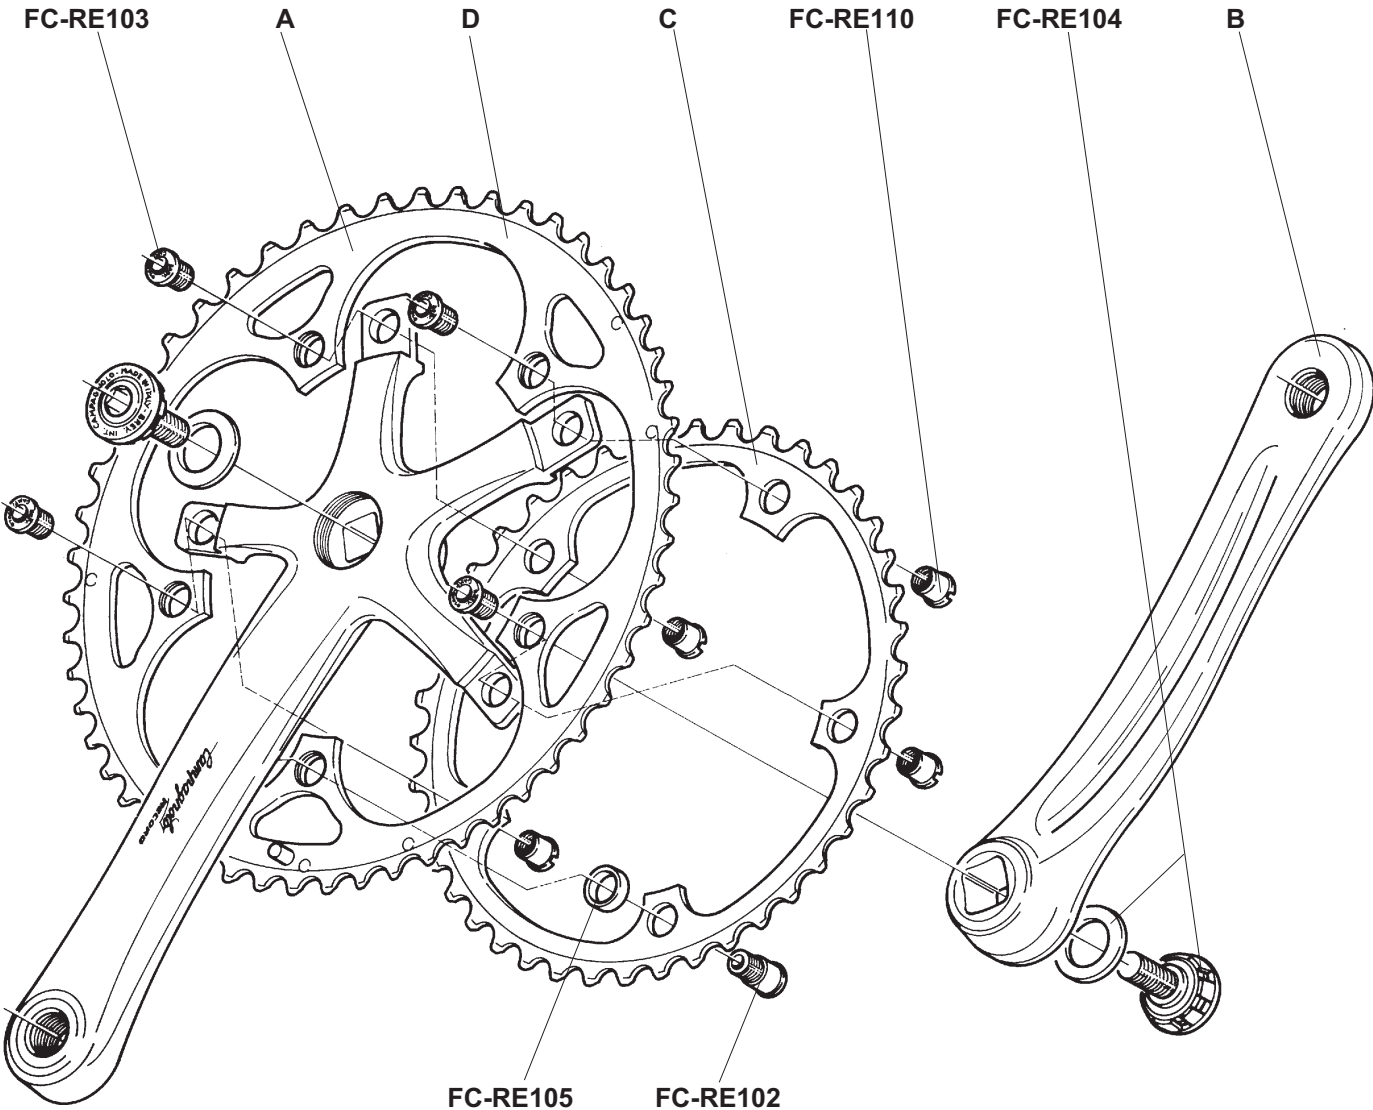

RECORD
FC-21RE

A	L170	FC-RE600
	L172,5	FC-RE601
	L175	FC-RE602
	L180	FC-RE598
B	L170	FC-RE603
	L172,5	FC-RE604
	L175	FC-RE605
	L180	FC-RE599

C	Z39	FC-RE039
	Z41	FC-RE041
	Z42	FC-RE042
D	Z52 for 39	FC-RE152
	Z52 for 41	FC-RE252
	Z52 for 42	FC-RE352
	Z53 for 39	FC-RE153
	Z53 for 41	FC-RE253
	Z53 for 42	FC-RE353