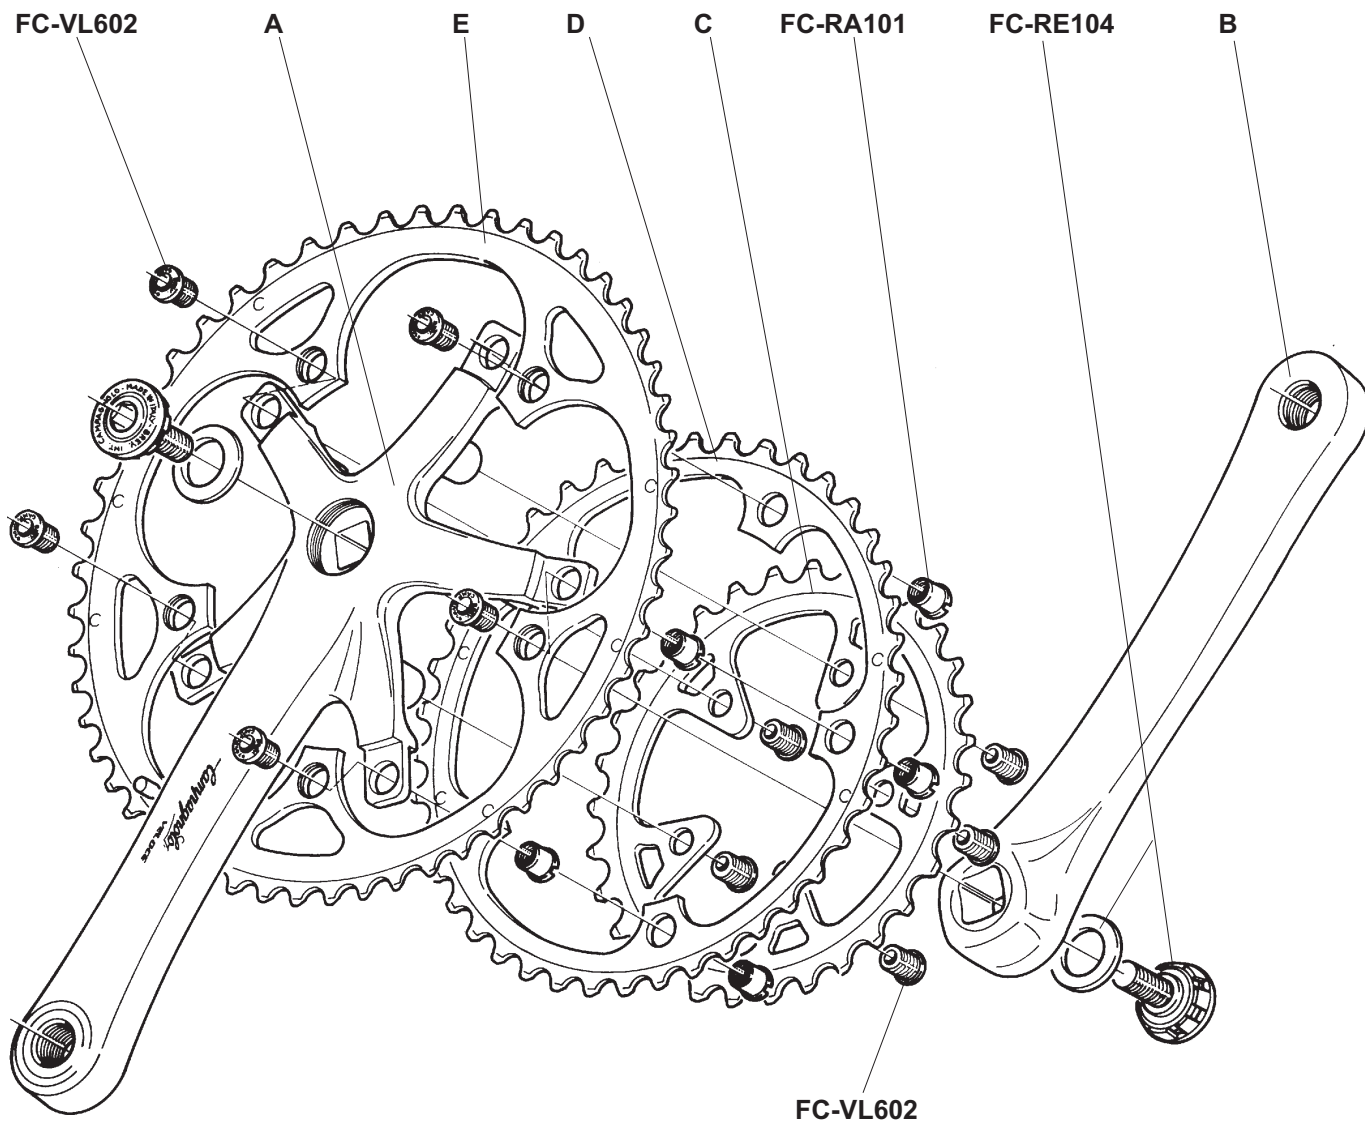

VELOCE TRIPLE FC-11VL3

A	L170	FC-VL670
	L175	FC-VL671
B	L170	FC-VL663
	L175	FC-VL665

C	Z30	FC-MI730
	Z32	FC-MI732
	Z40	FC-RA640
	Z42 for 30	FC-RA642
D	Z42 for 32	FC-RA742
	Z50	FC-RA750
	Z52	FC-AT352