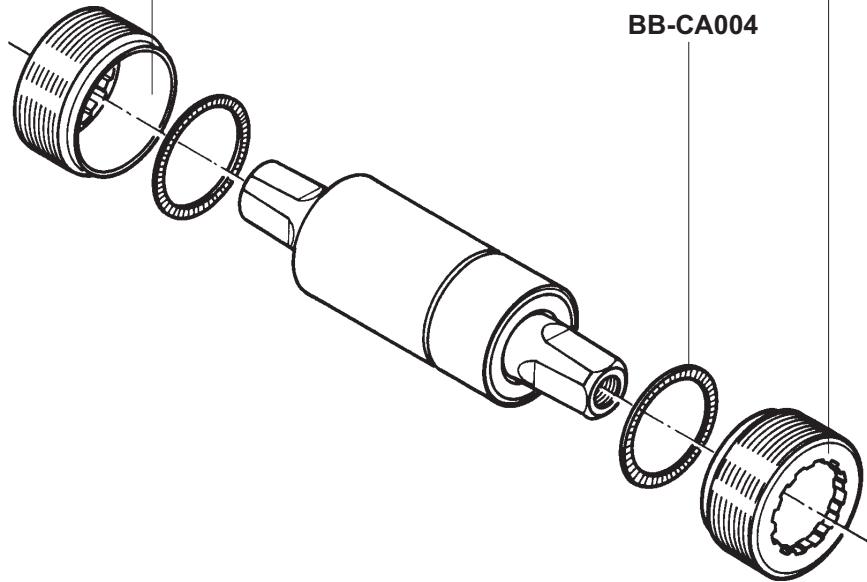

ATHENA BB-11/13ATCART - BB-11/13RA3

ITALIAN: BB-AT101
ENGLISH: BB-AT102

BB-AT101
BB-AT103