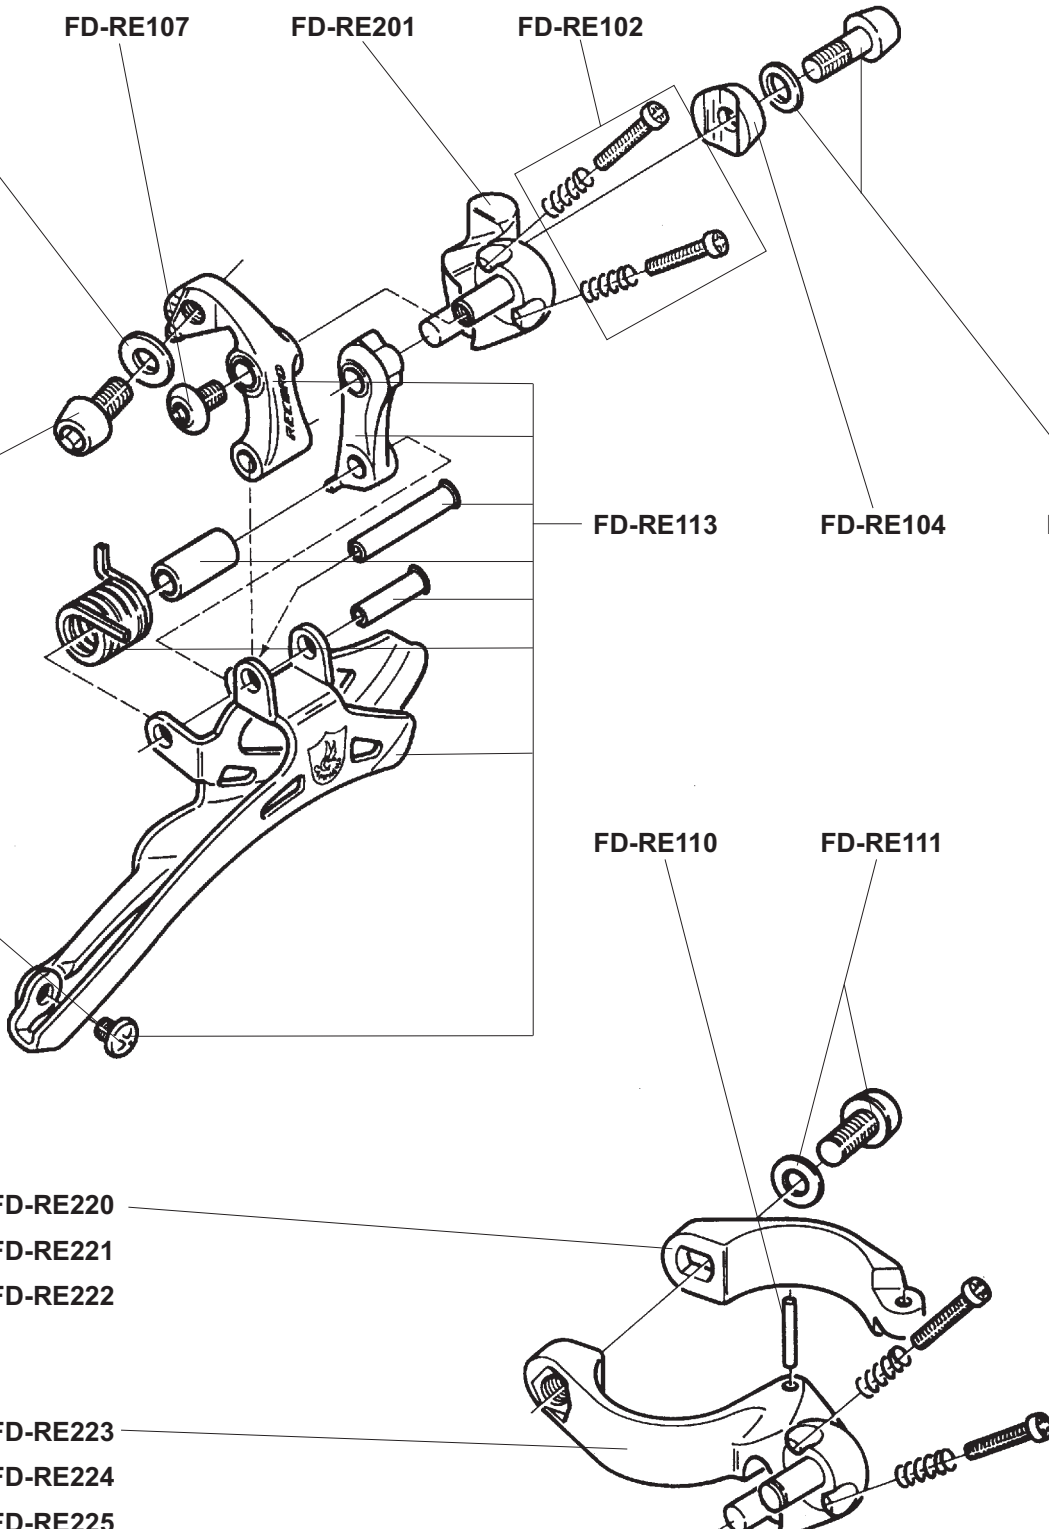

RECORD FD-31SRE - FD-31/12/13FRE

FD-RE106

FD-RE107

FD-RE201

FD-RE102

FD-RE108

FD-RE113

FD-RE104

FD-RE105

FD-RE109

FD-RE110

FD-RE111

Ø 28,6 mm FD-RE220

Ø 32 mm FD-RE221

Ø 35 mm FD-RE222

Ø 28,6 mm FD-RE223

Ø 32 mm FD-RE224

Ø 35 mm FD-RE225