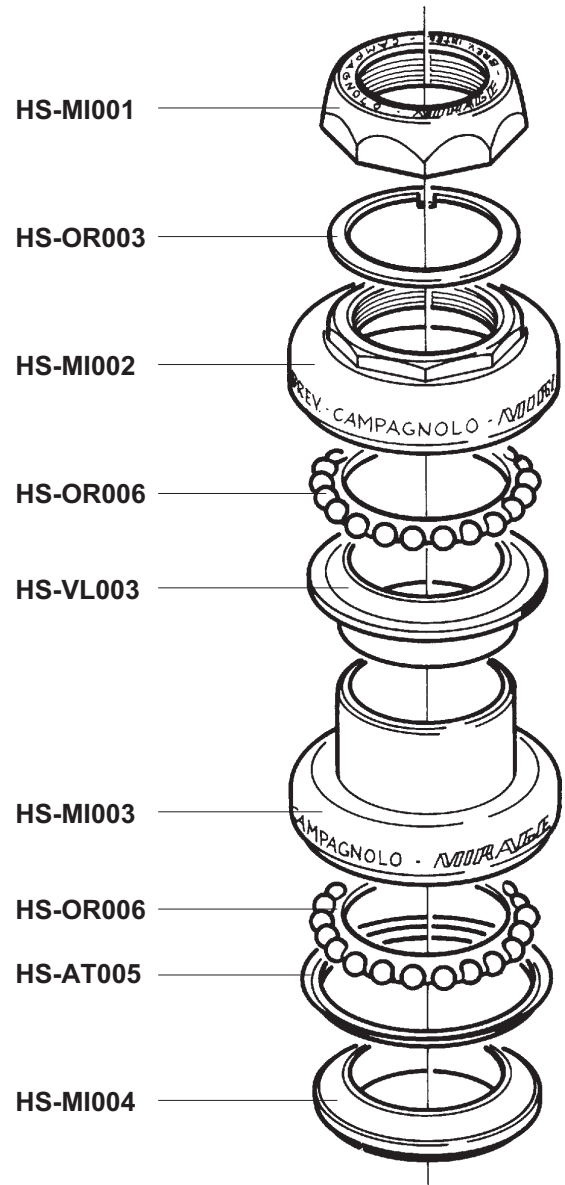

VELOCE HS-21VL

MIRAGE HS-01MI