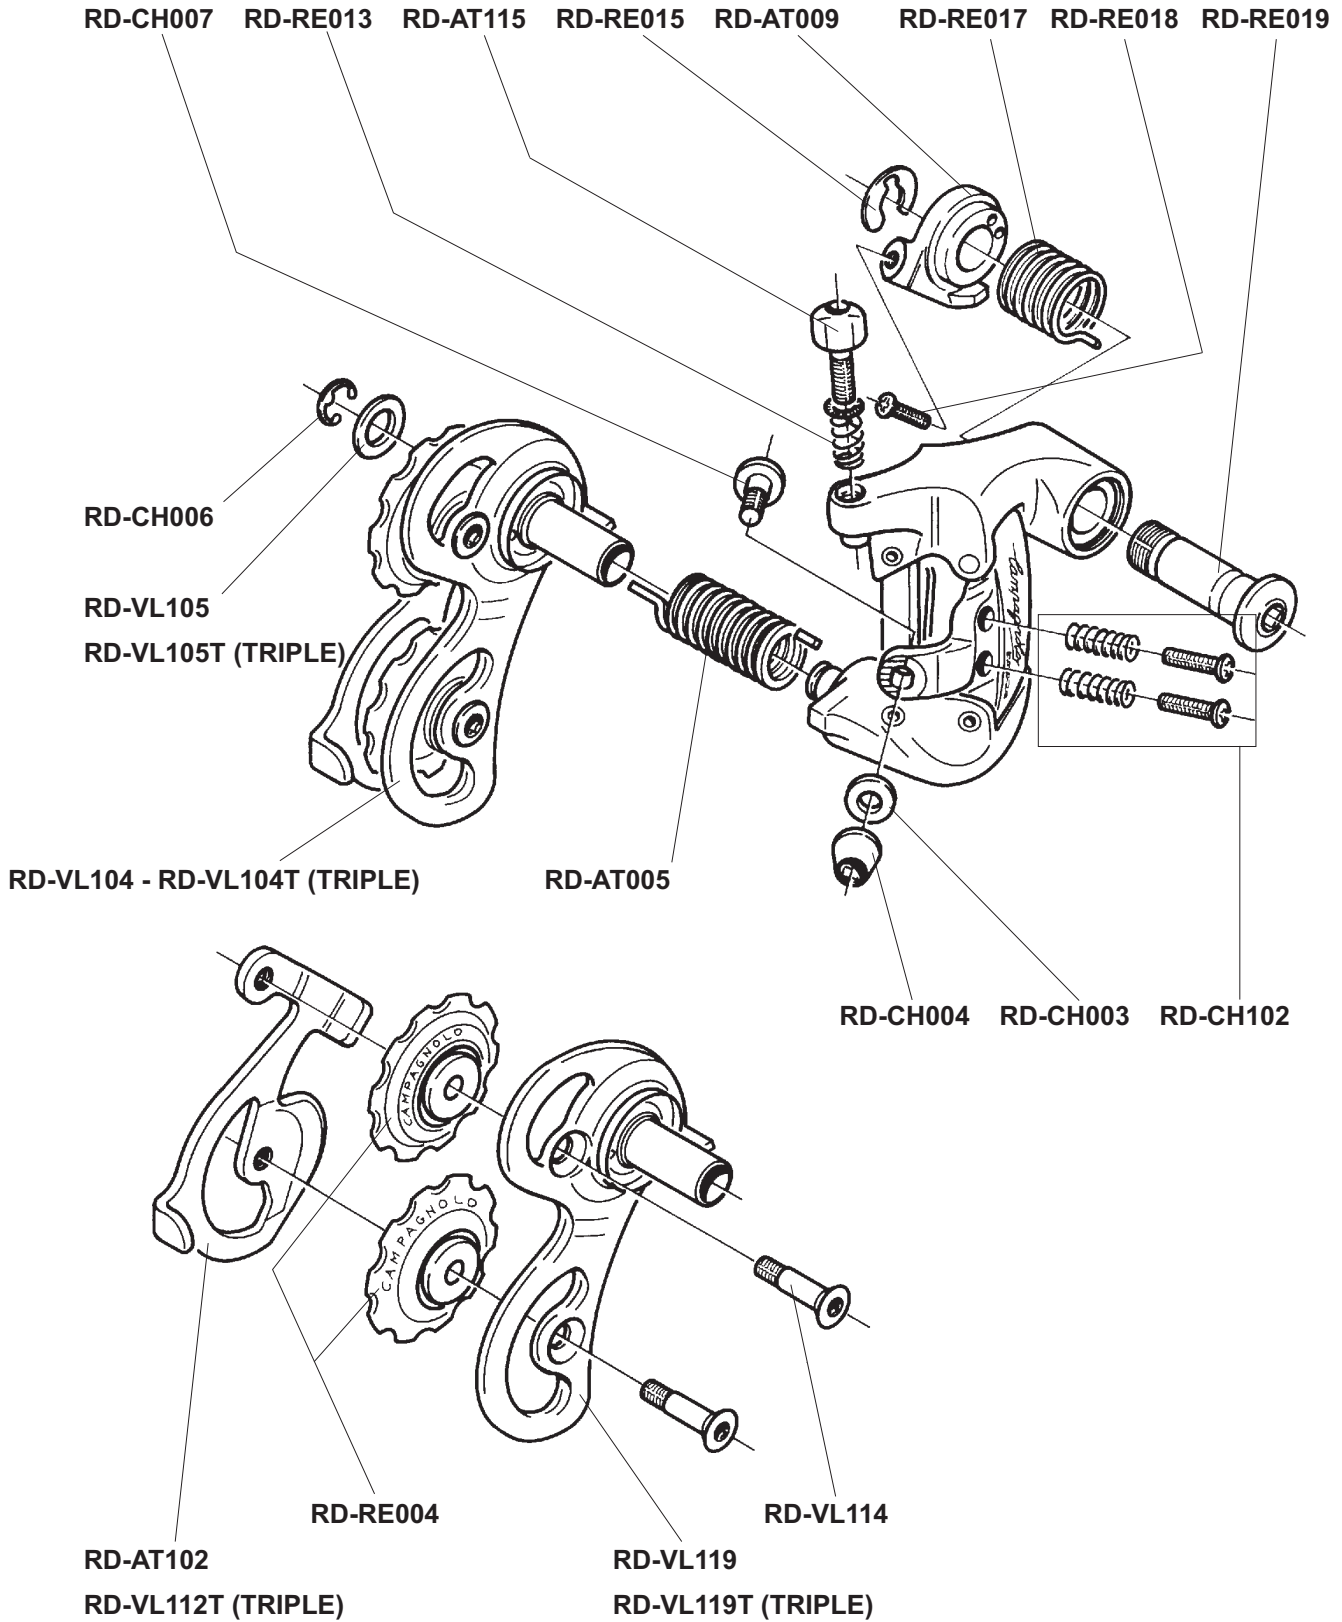

VELOCE - RD-31VL VELOCE TRIPLE - RD-13VL