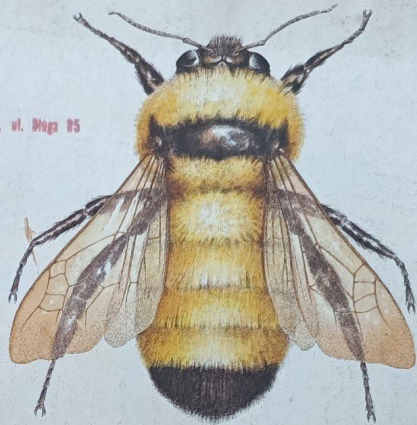

MULTI SPORT
CENNIK, ul. Waga 85

W lesie możesz spotkać
wiele ciekawych stworzeń i zjawisk

Proponujemy Ci
najszybszy
sposób aby tam
się znaleźć.

Akcesoria.

IBOC Champion

100% karbonowa, wykonana sposobem "Monocoque",
rama szosowa. Waga: 1200 g (dla roz. 54 cm)

Mongoose IBOC Professional

100% karbonowa, wykonana sposobem "Monocoque",
MTB "suspension specific". Waga: 1400 g (dla roz. 16")

Kask Mongoose Team

Koszulka kolarska Mongoose Team
Spodenki kolarskie Mongoose Team