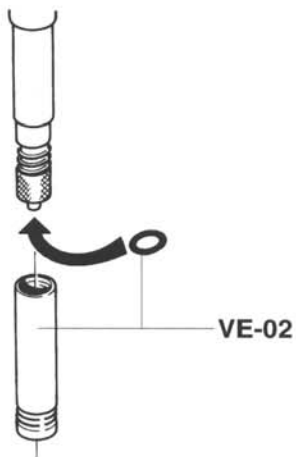

FOR CLINCHER