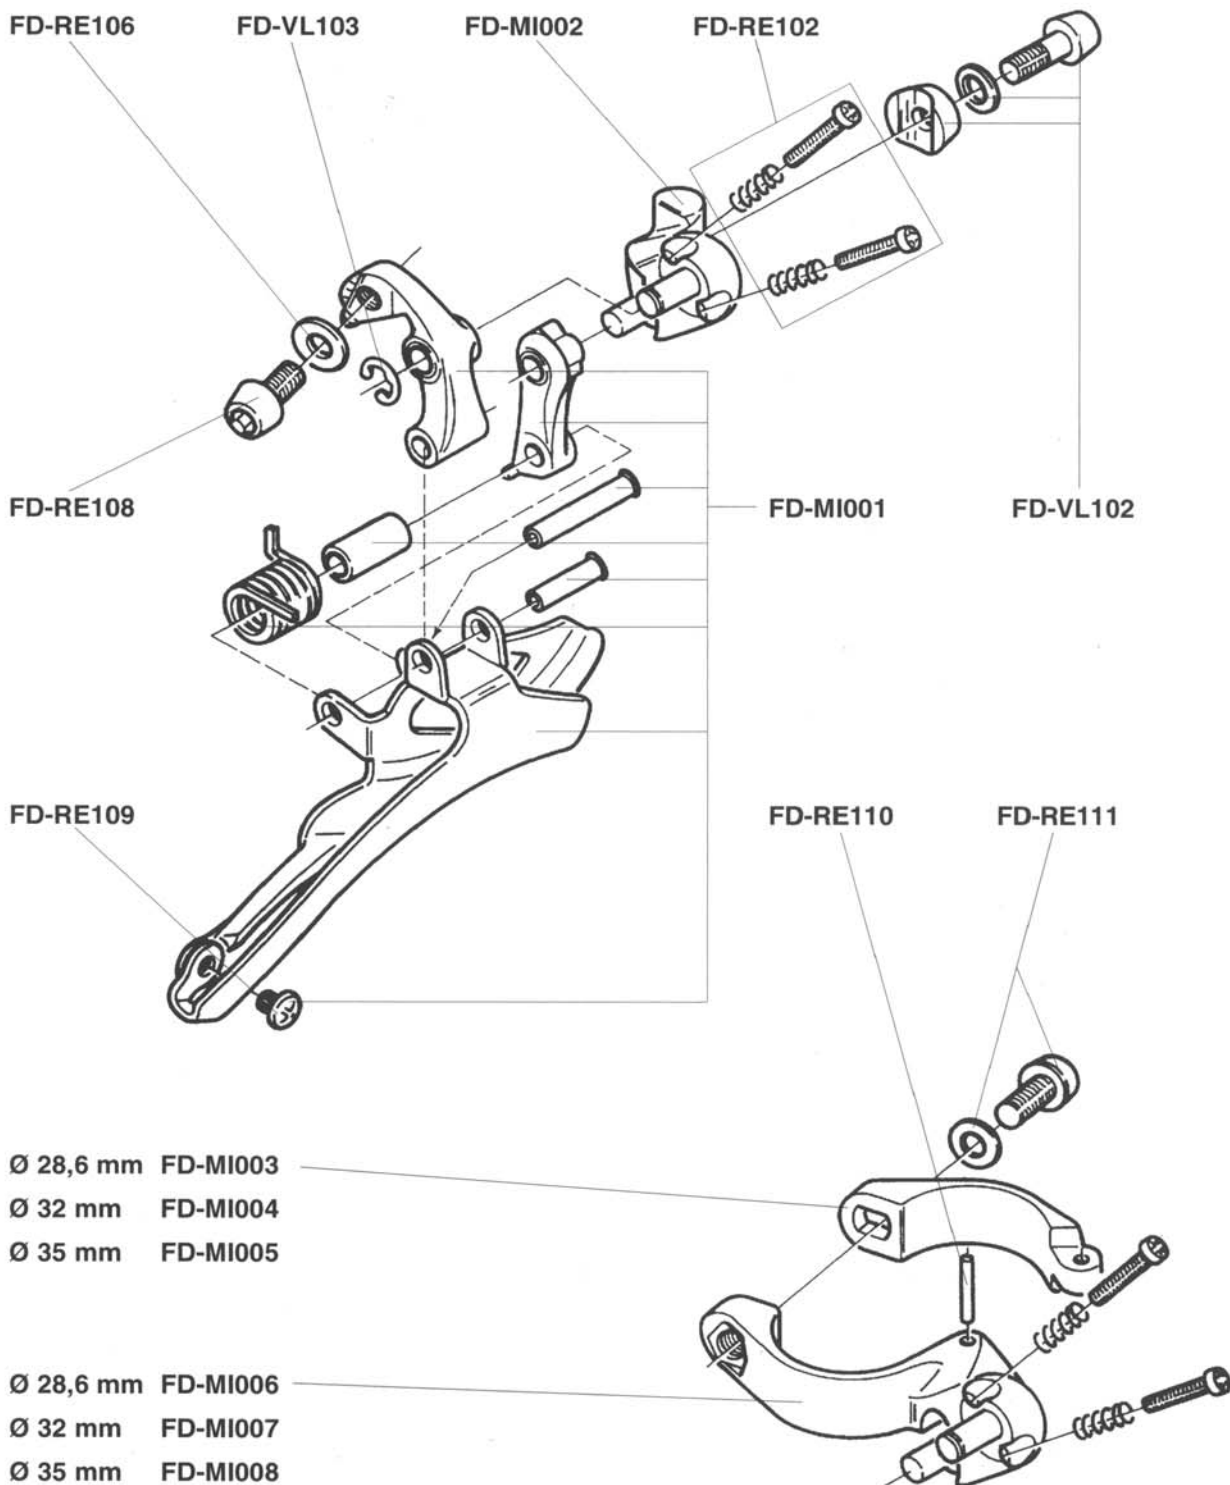

Ø 28,6 mm FD-RE123
 Ø 32 mm FD-RE124
 Ø 35 mm FD-RE125

Campagnolo

VELOCE FD-21SVL - FD-21/02/03FVL

Campagnolo

VELOCE TRIPLE FD-01SVL3 - FD-01/02/03FVL3

Campagnolo

MIRAGE FD-01SMI - FD-01/02/03FMI

Campagnolo