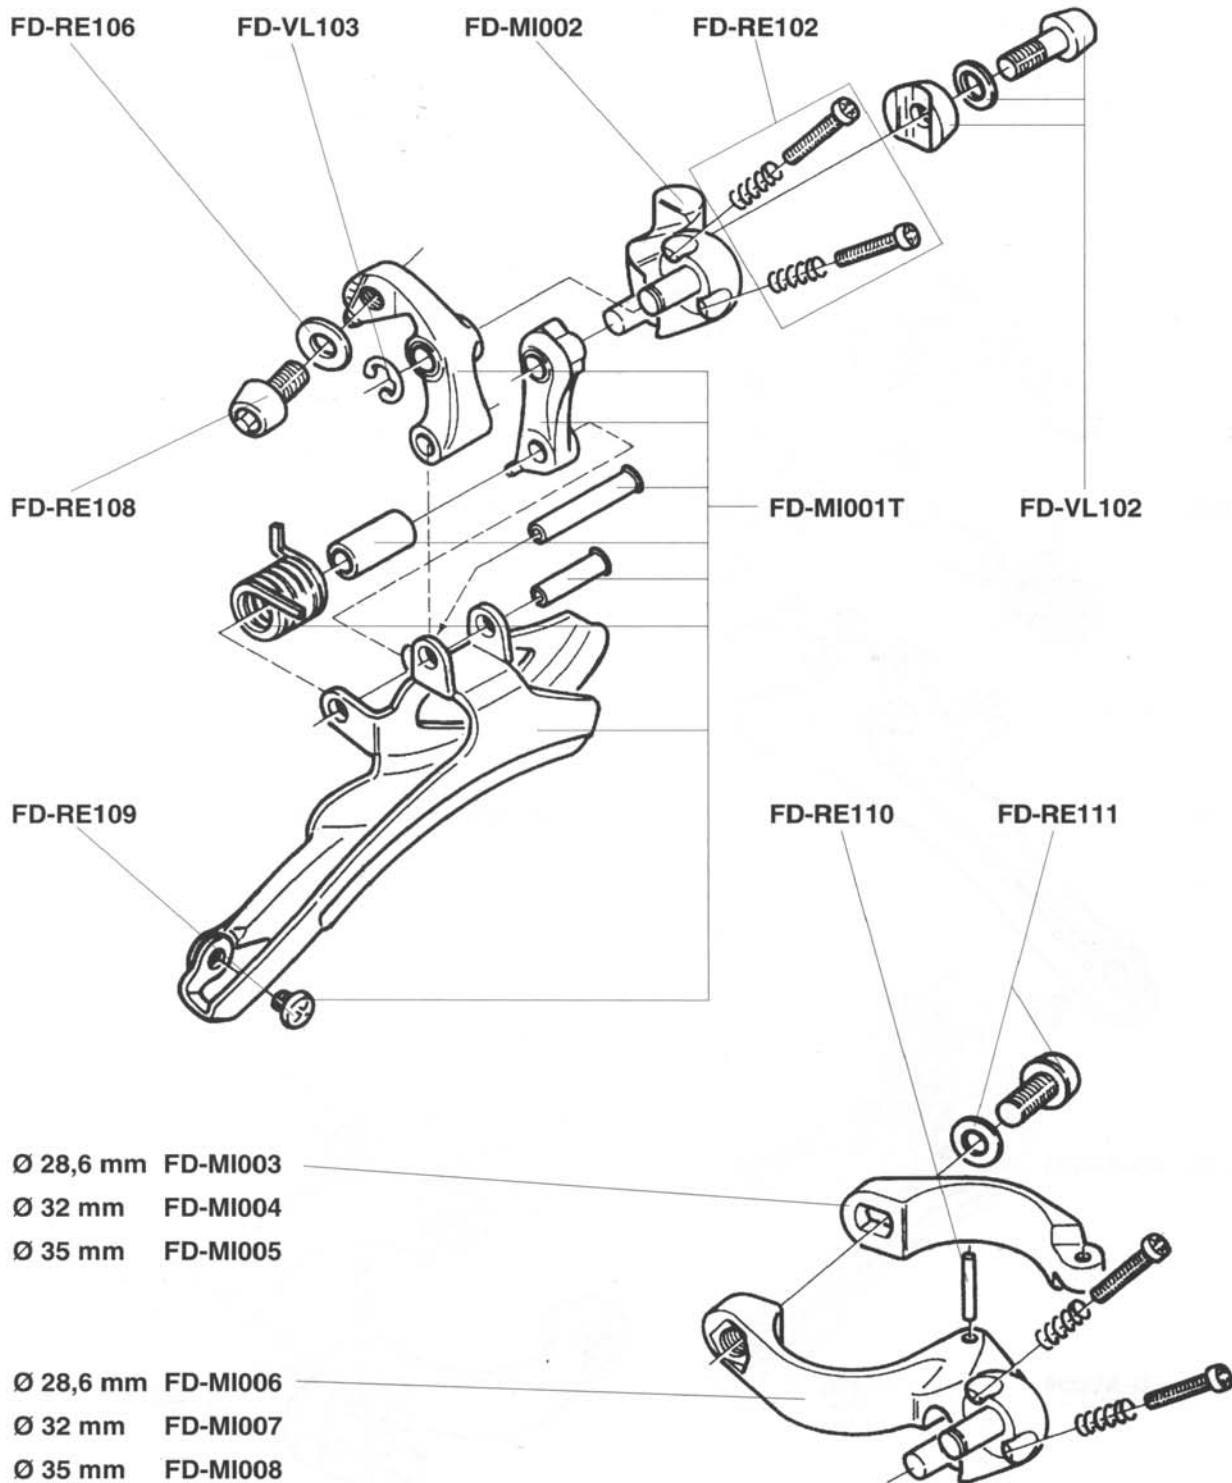

MIRAGE TRIPLE FD-01SMI3 - FD-01/02/03FMI3

Campagnolo