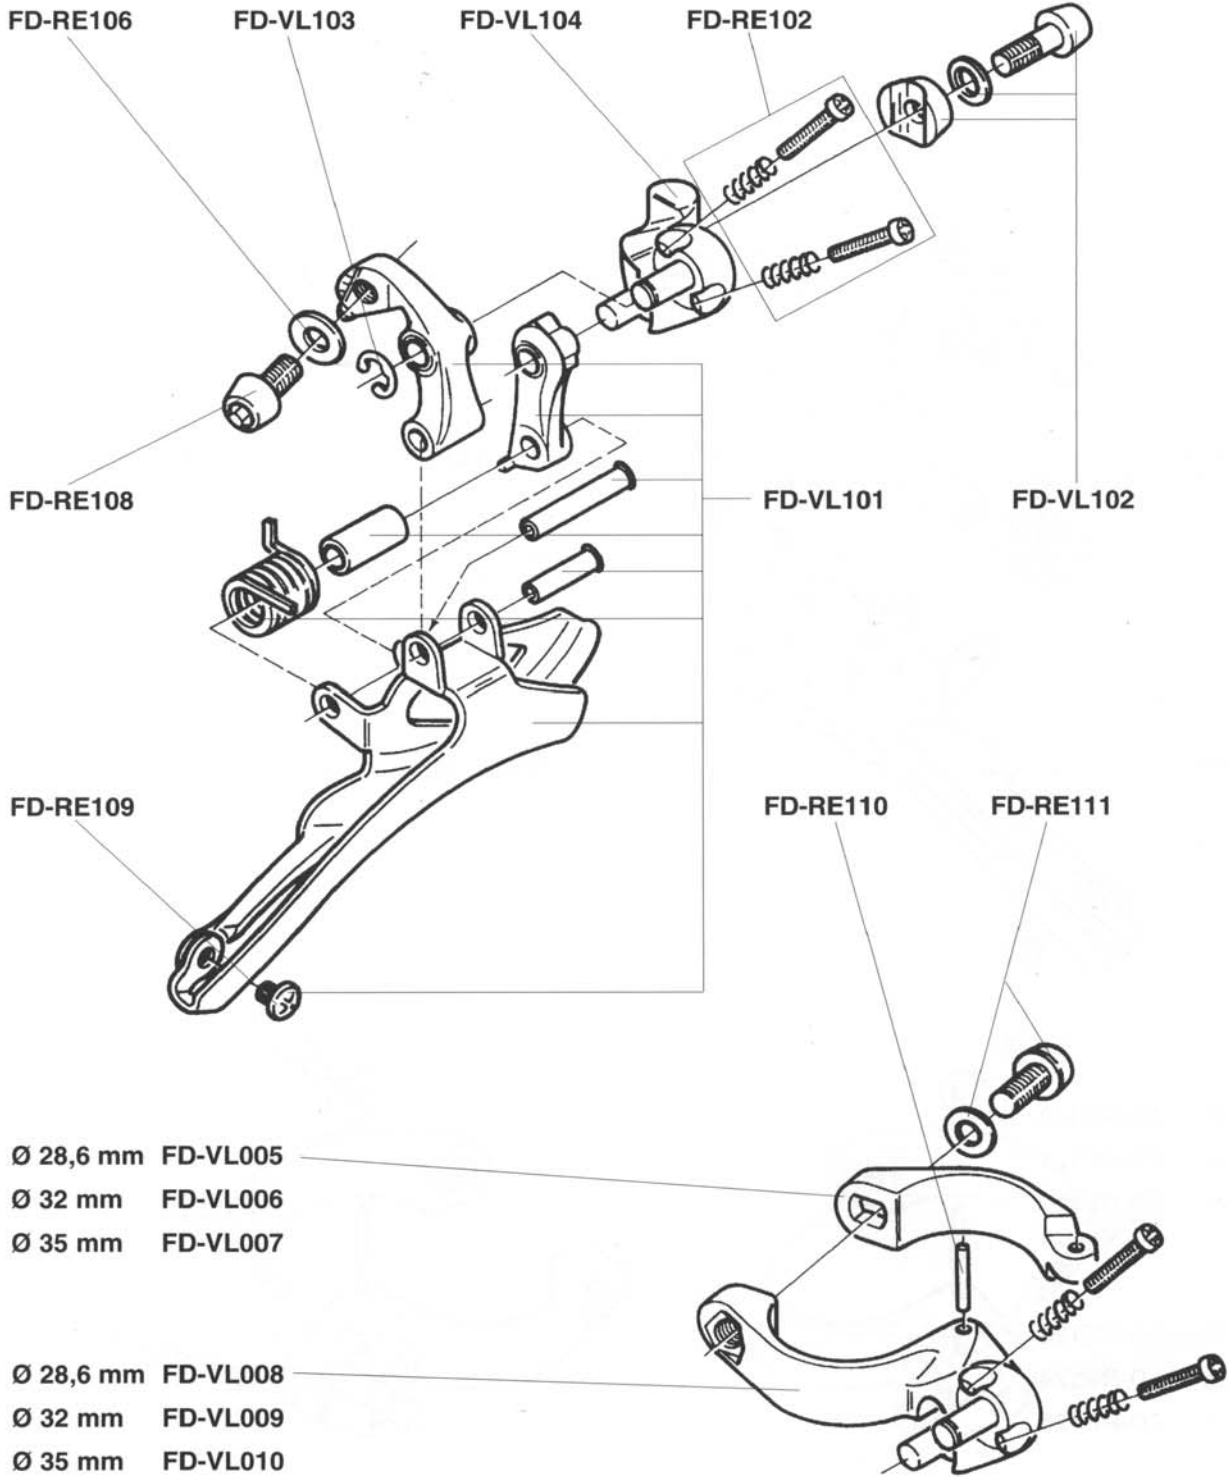

VELOCE FD-21SVL - FD-21/02/03FVL

Campagnolo