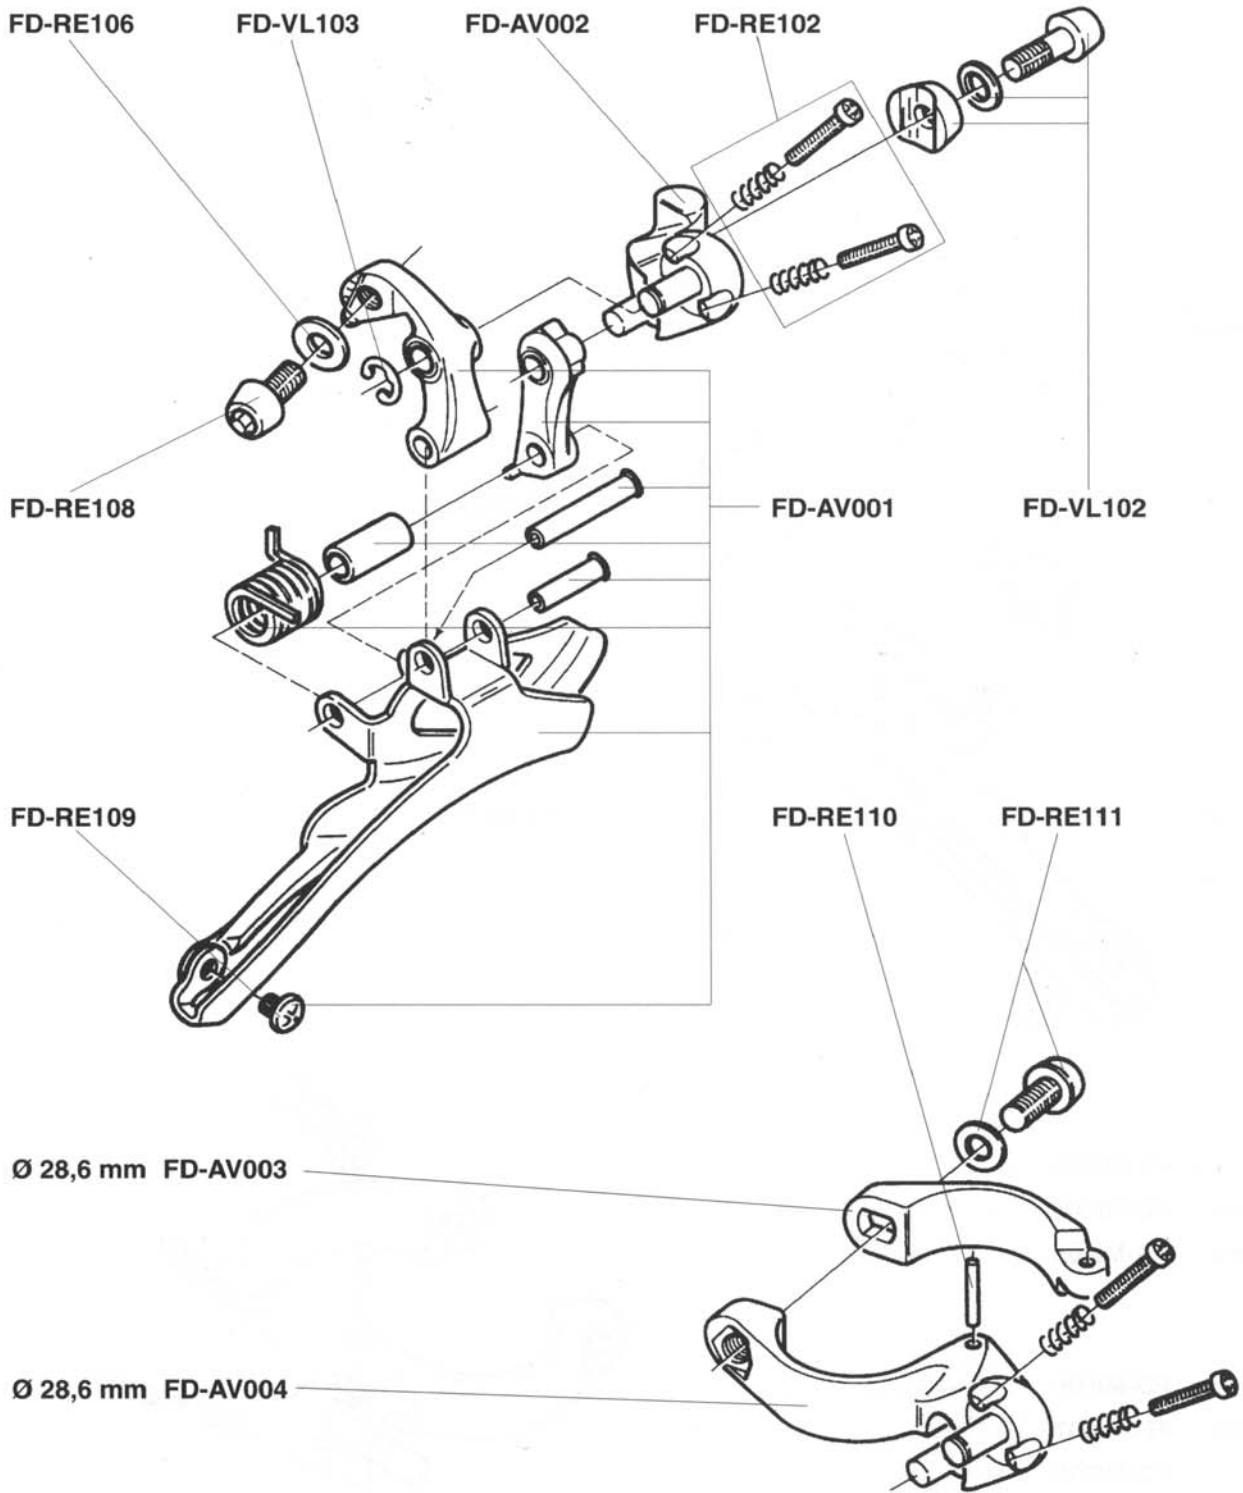

AVANTI FD-01SAV - FD-01FAV

Campagnolo