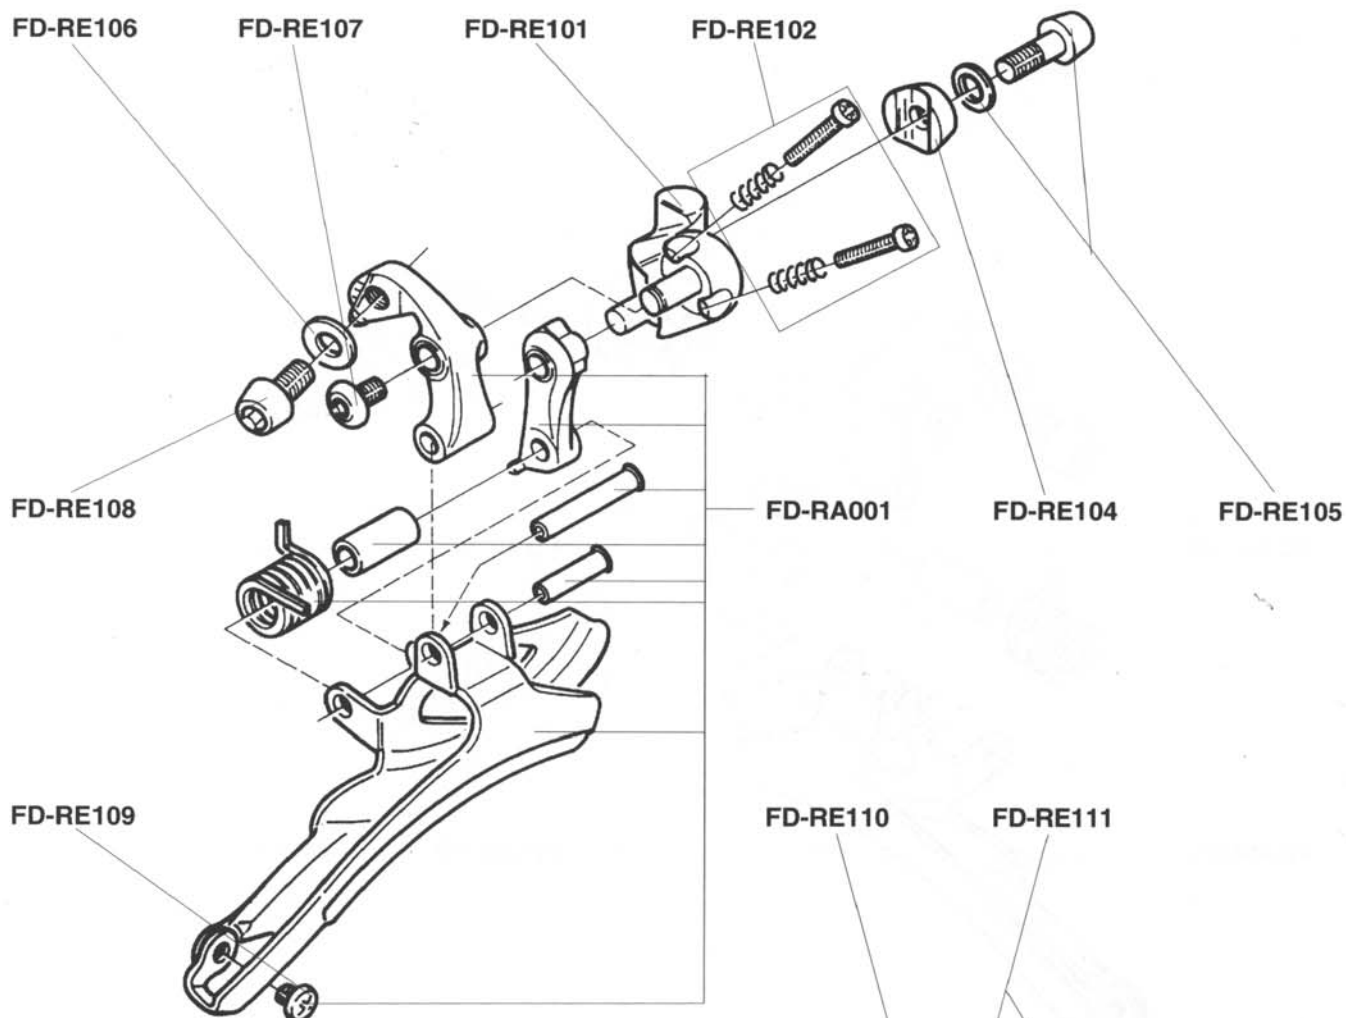

RECORD FD-21SRE - FD-21/02/03FRE

Ø 28,6 mm FD-RE120
Ø 32 mm FD-RE121
Ø 35 mm FD-RE122

Ø 28,6 mm FD-RE123
Ø 32 mm FD-RE124
Ø 35 mm FD-RE125

Campagnolo

RACING TRIPLE FD-01SRA3 - FD-01/02/03FRA3

Ø 28,6 mm FD-RE120
 Ø 32 mm FD-RE121
 Ø 35 mm FD-RE122