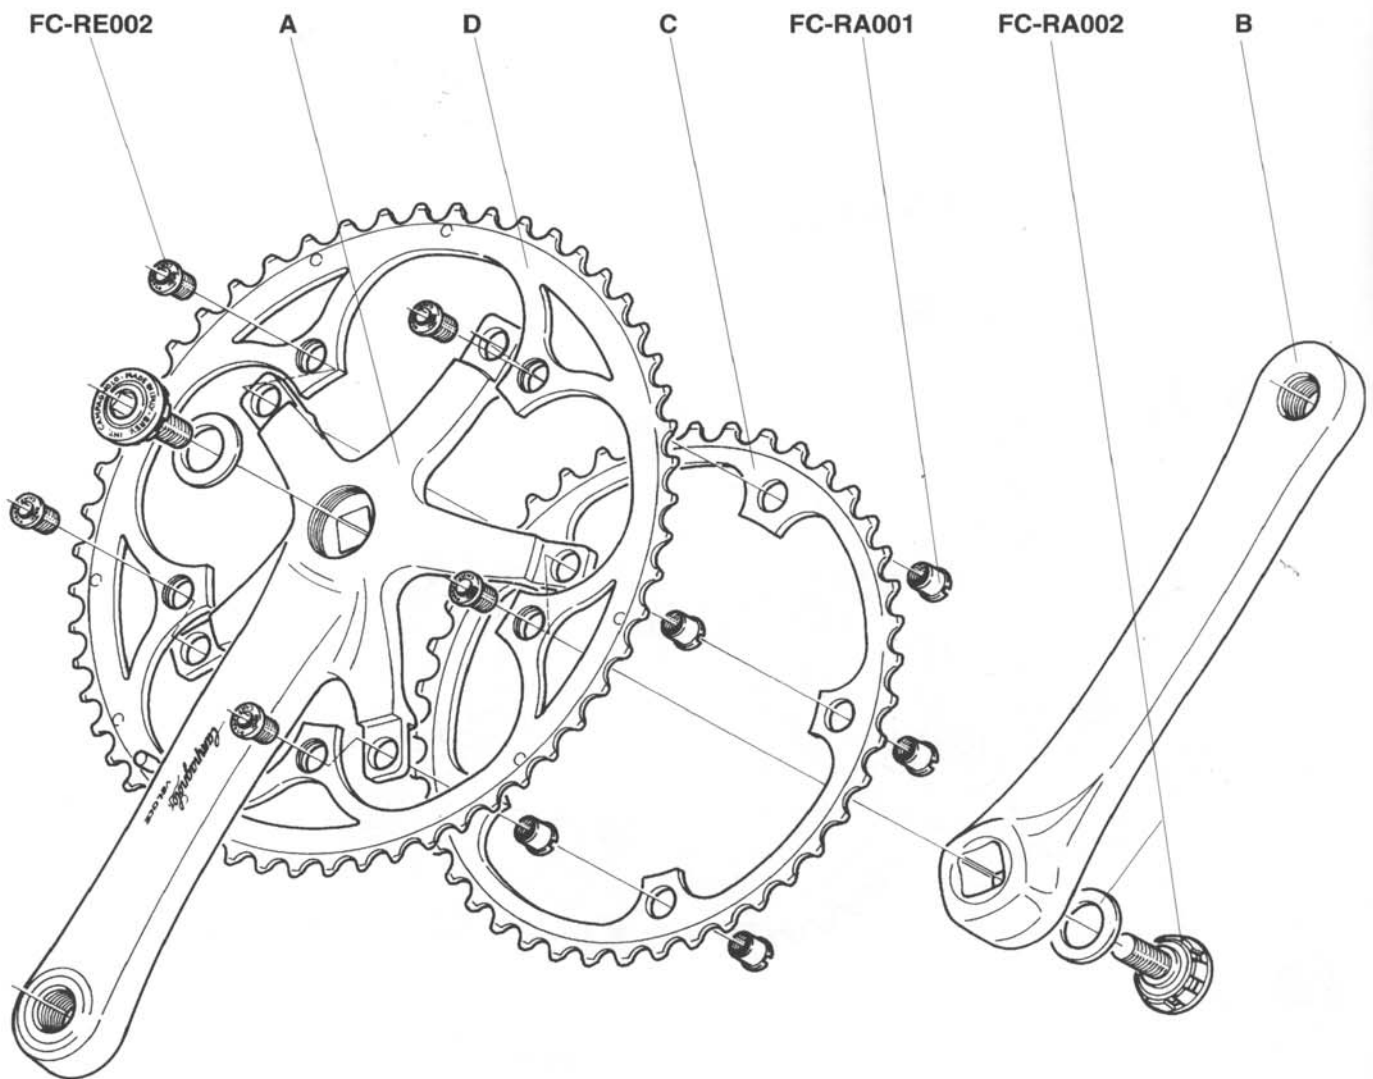

Errata Corrige:
FC-AT352

Campagnolo

VELOCE FC-11VL

| | | |
|---|--------|----------|
| A | L170 | FC-VL615 |
| | L172,5 | FC-VL616 |
| | L175 | FC-VL617 |
| B | L170 | FC-VL618 |
| | L172,5 | FC-VL619 |
| | L175 | FC-VL620 |