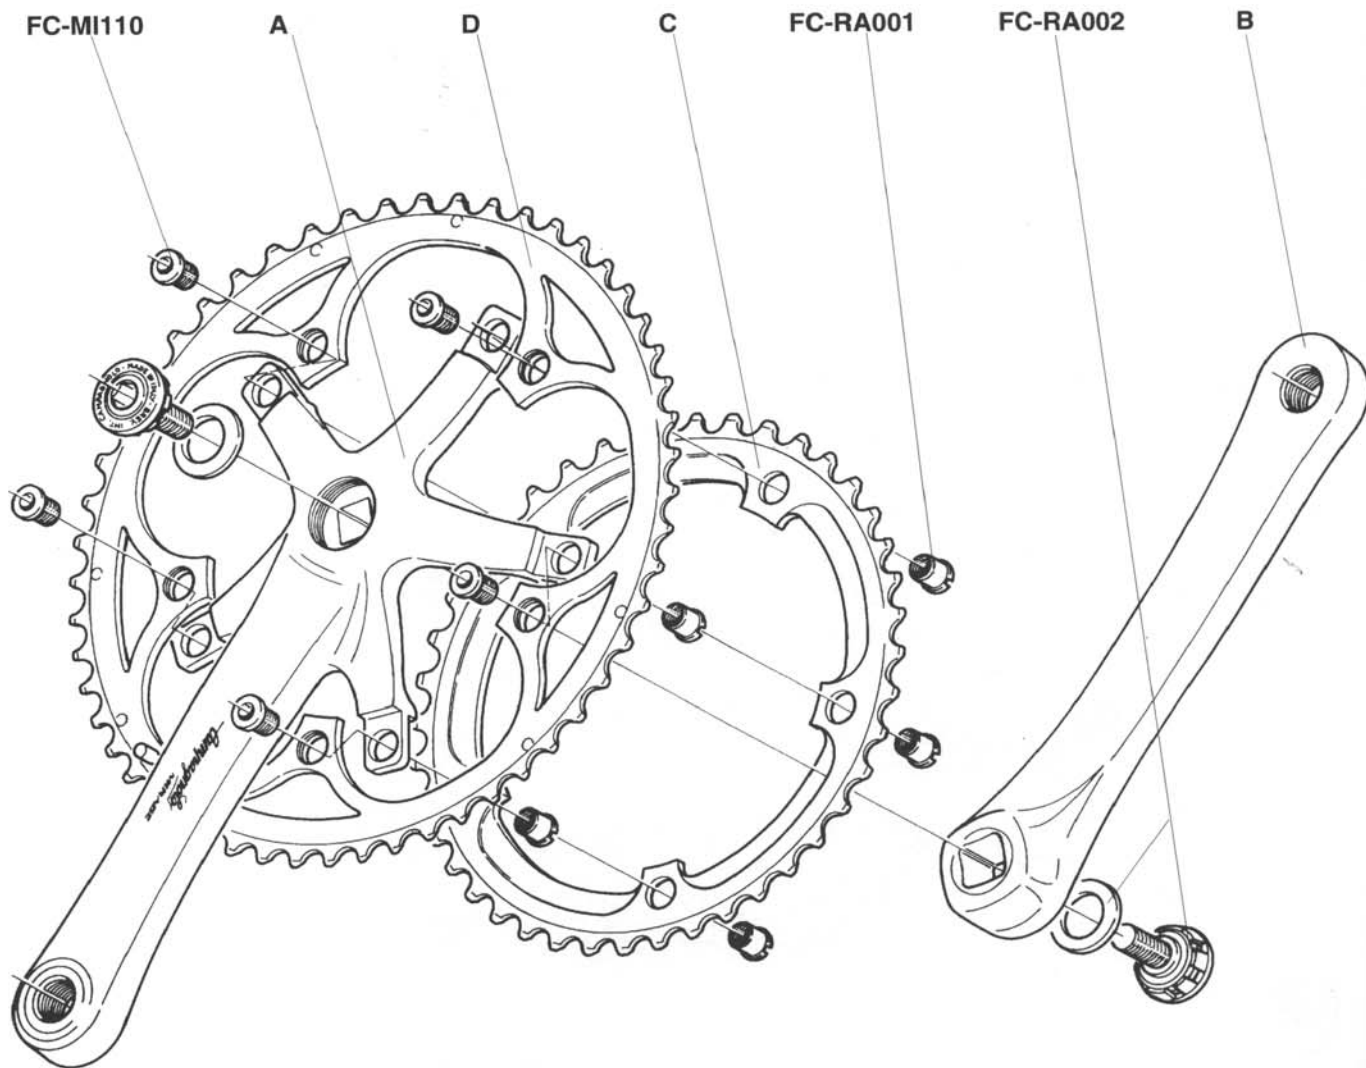

MIRAGE FC-01MI

A	L170	FC-MI621
	L172,5	FC-MI622
	L175	FC-MI623
B	L170	FC-MI624
	L172,5	FC-MI625
	L175	FC-MI626

C	Z39	FC-MI039
	Z42	FC-MI042
D	Z52 for 42	FC-AT352
	Z53 for 39	FC-AT153
	Z53 for 42	FC-AT353

Campagnolo