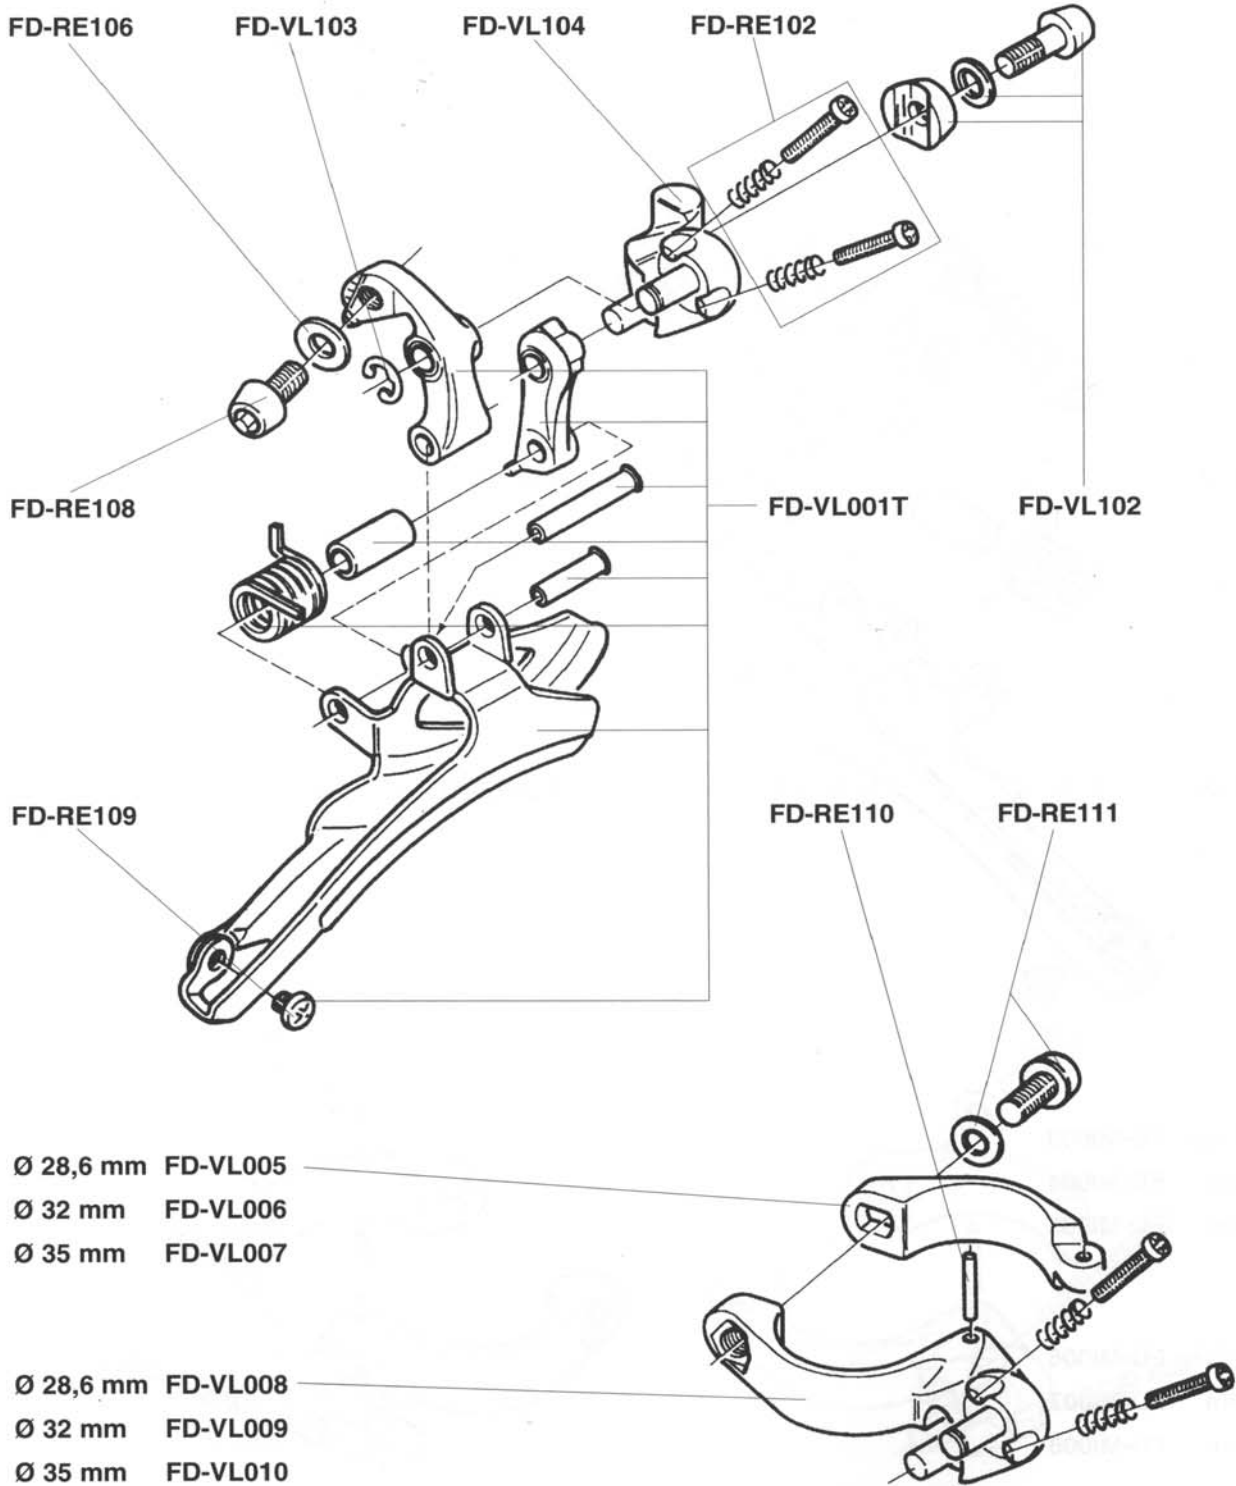

Ø 28,6 mm FD-RE123
 Ø 32 mm FD-RE124
 Ø 35 mm FD-RE125

Campagnolo

VELOCE FD-21SVL - FD-21/02/03FVL

Campagnolo

VELOCE TRIPLE FD-01SVL3 - FD-01/02/03FVL3

Campagnolo

MIRAGE FD-01SMI - FD-01/02/03FMI

Campagnolo