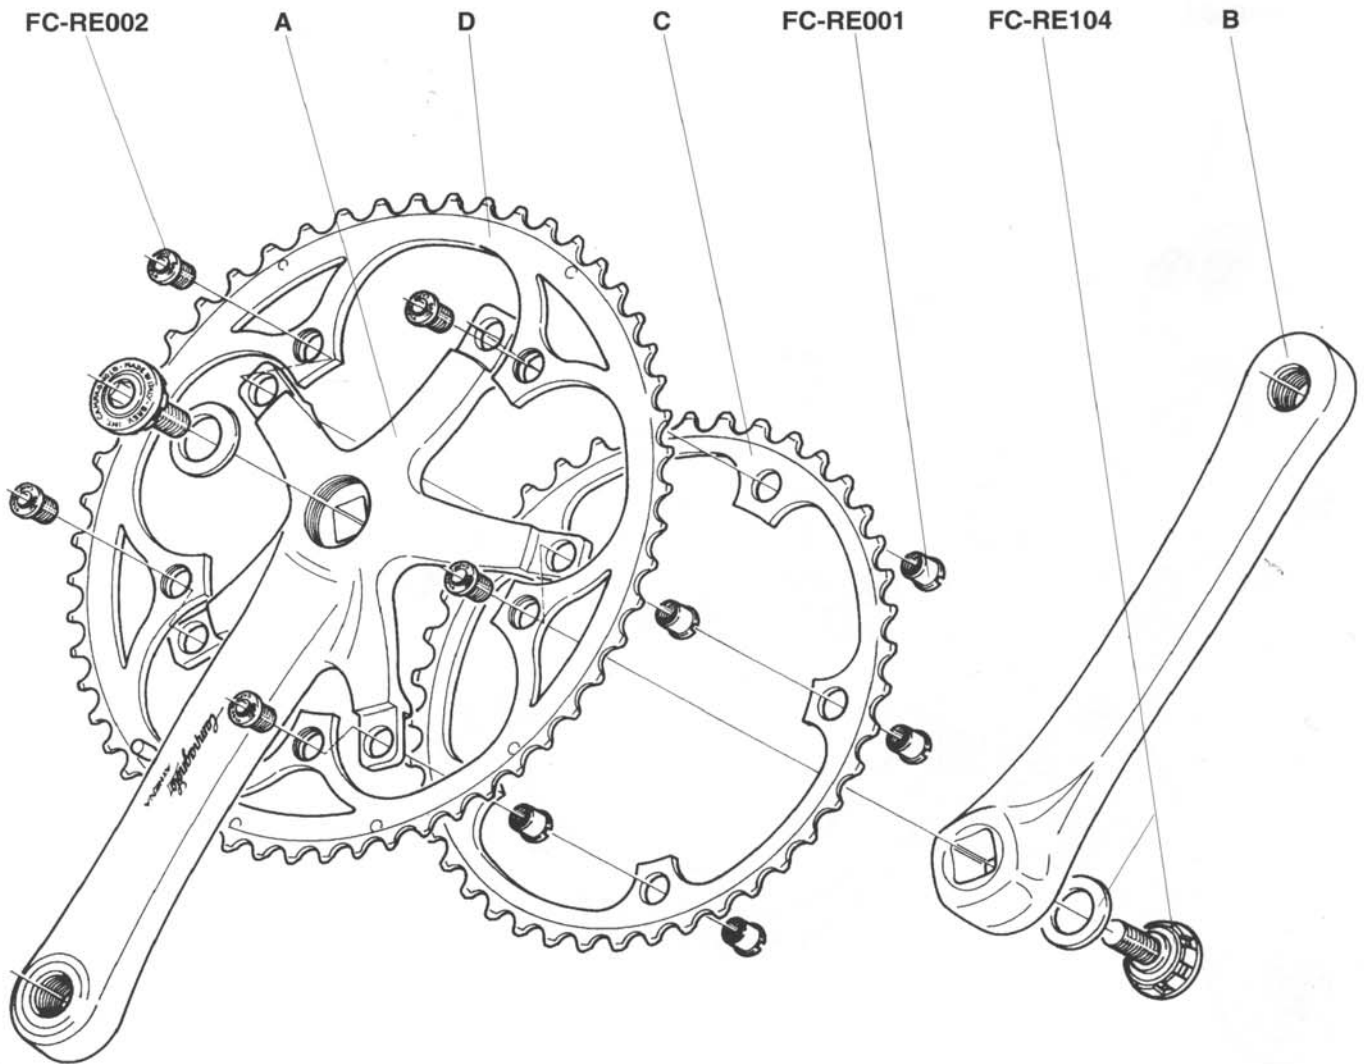

Campagnolo

CHORUS FC-21CH

| | | |
|---|--------|----------|
| A | L170 | FC-CH606 |
| | L172,5 | FC-CH607 |
| | L175 | FC-CH608 |
| B | L170 | FC-RE603 |
| | L172,5 | FC-RE604 |
| | L175 | FC-RE605 |

| | | |
|---|------------|----------|
| C | Z39 | FC-RE039 |
| | Z41 | FC-RE041 |
| | Z42 | FC-RE042 |
| D | Z52 for 39 | FC-CH152 |
| | Z52 for 41 | FC-CH252 |
| | Z52 for 42 | FC-CH352 |
| | Z53 for 39 | FC-CH153 |
| | Z53 for 41 | FC-CH253 |
| | Z53 for 42 | FC-CH353 |

Campagnolo

ATHENA FC-21AT

| | | |
|---|--------|----------|
| A | L170 | FC-AT609 |
| | L172,5 | FC-AT610 |
| | L175 | FC-AT611 |
| B | L170 | FC-AT612 |
| | L172,5 | FC-AT613 |
| | L175 | FC-AT614 |

| | | |
|---|------------|----------|
| C | Z39 | FC-RE039 |
| | Z41 | FC-RE041 |
| | Z42 | FC-RE042 |
| D | Z52 for 39 | FC-AT152 |
| | Z52 for 41 | FC-AT252 |
| | Z52 for 42 | FC-AT352 |
| | Z53 for 39 | FC-AT153 |
| | Z53 for 41 | FC-AT253 |
| | Z53 for 42 | FC-AT353 |