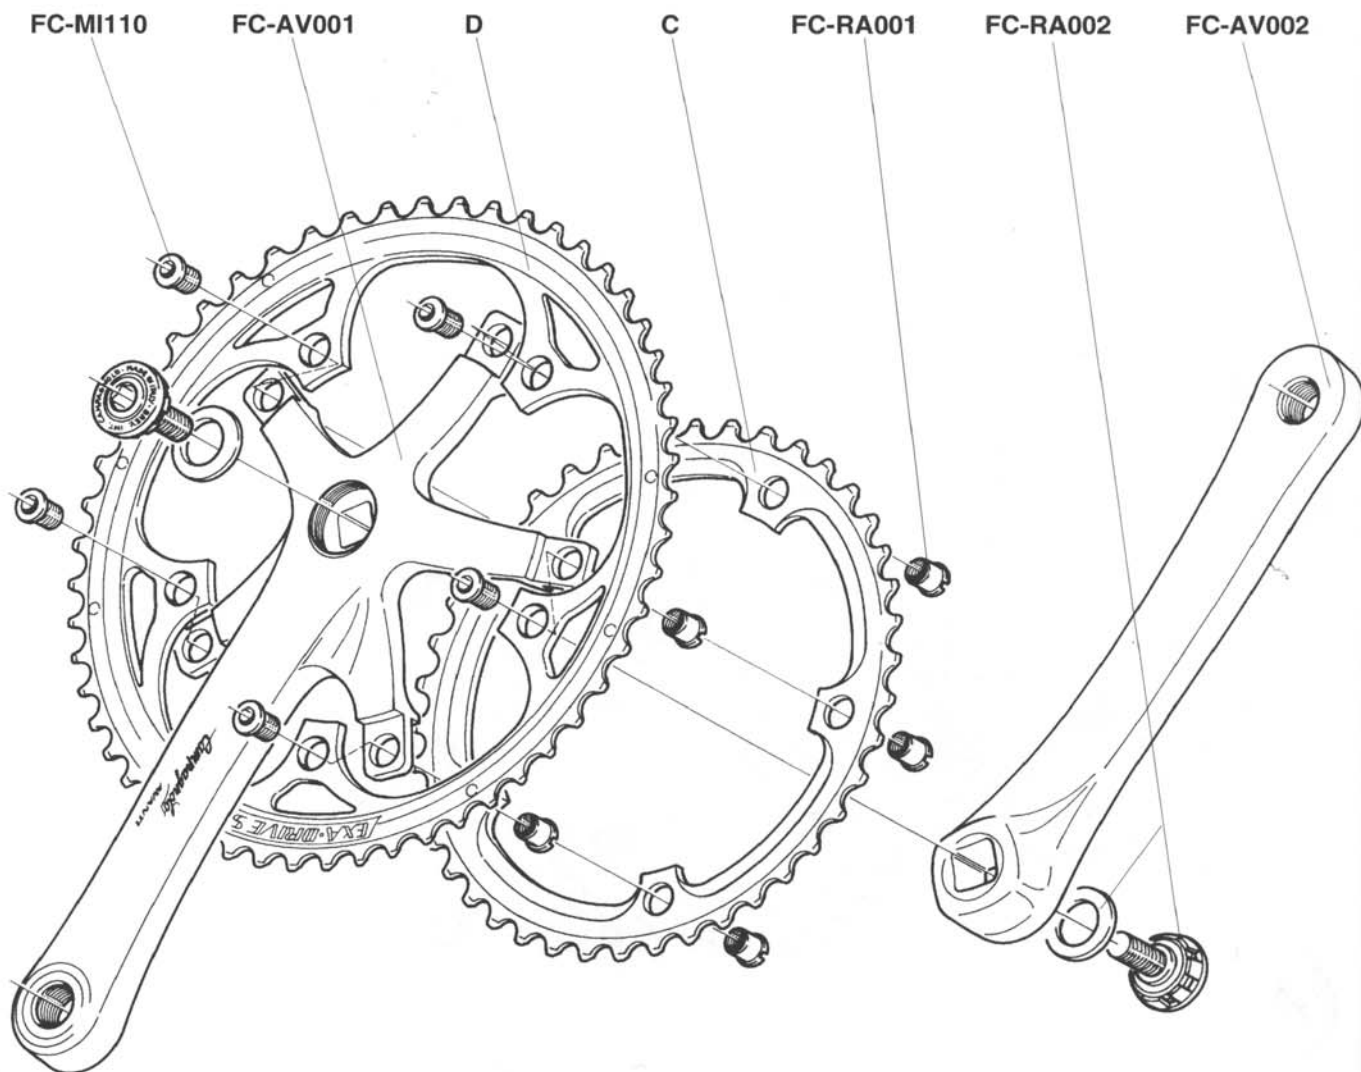

AVANTI FC-01AV

C	Z39	FC-MI039
	Z42	FC-MI042
D	Z52 for 39	FC-AV562
	Z52 for 42	FC-AV552

Campagnolo