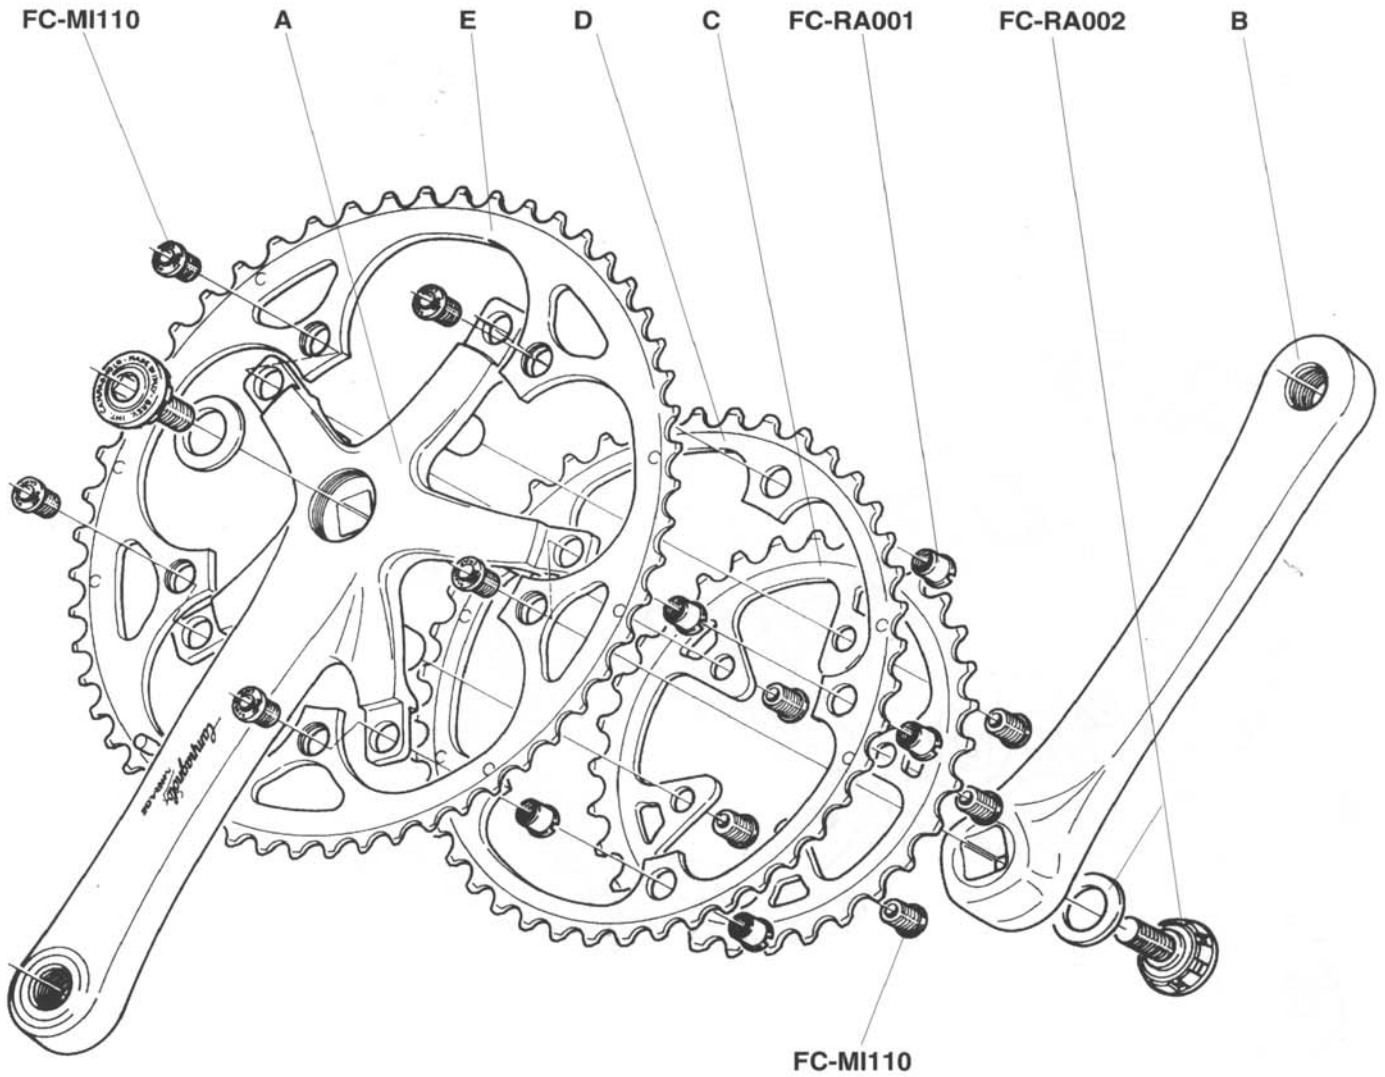

MIRAGE TRIPLE FC-01MI3

A	L170	FC-MI644
	L175	FC-MI645
B	L170	FC-MI624
	L175	FC-MI626

C	Z30	FC-MI730
	Z32	FC-MI732
D	Z40	FC-RA640
	Z42	FC-RA742
E	Z50	FC-RA750
	Z52	FC-RA752

Errata Corrigé:
FC-AT352

Campagnolo