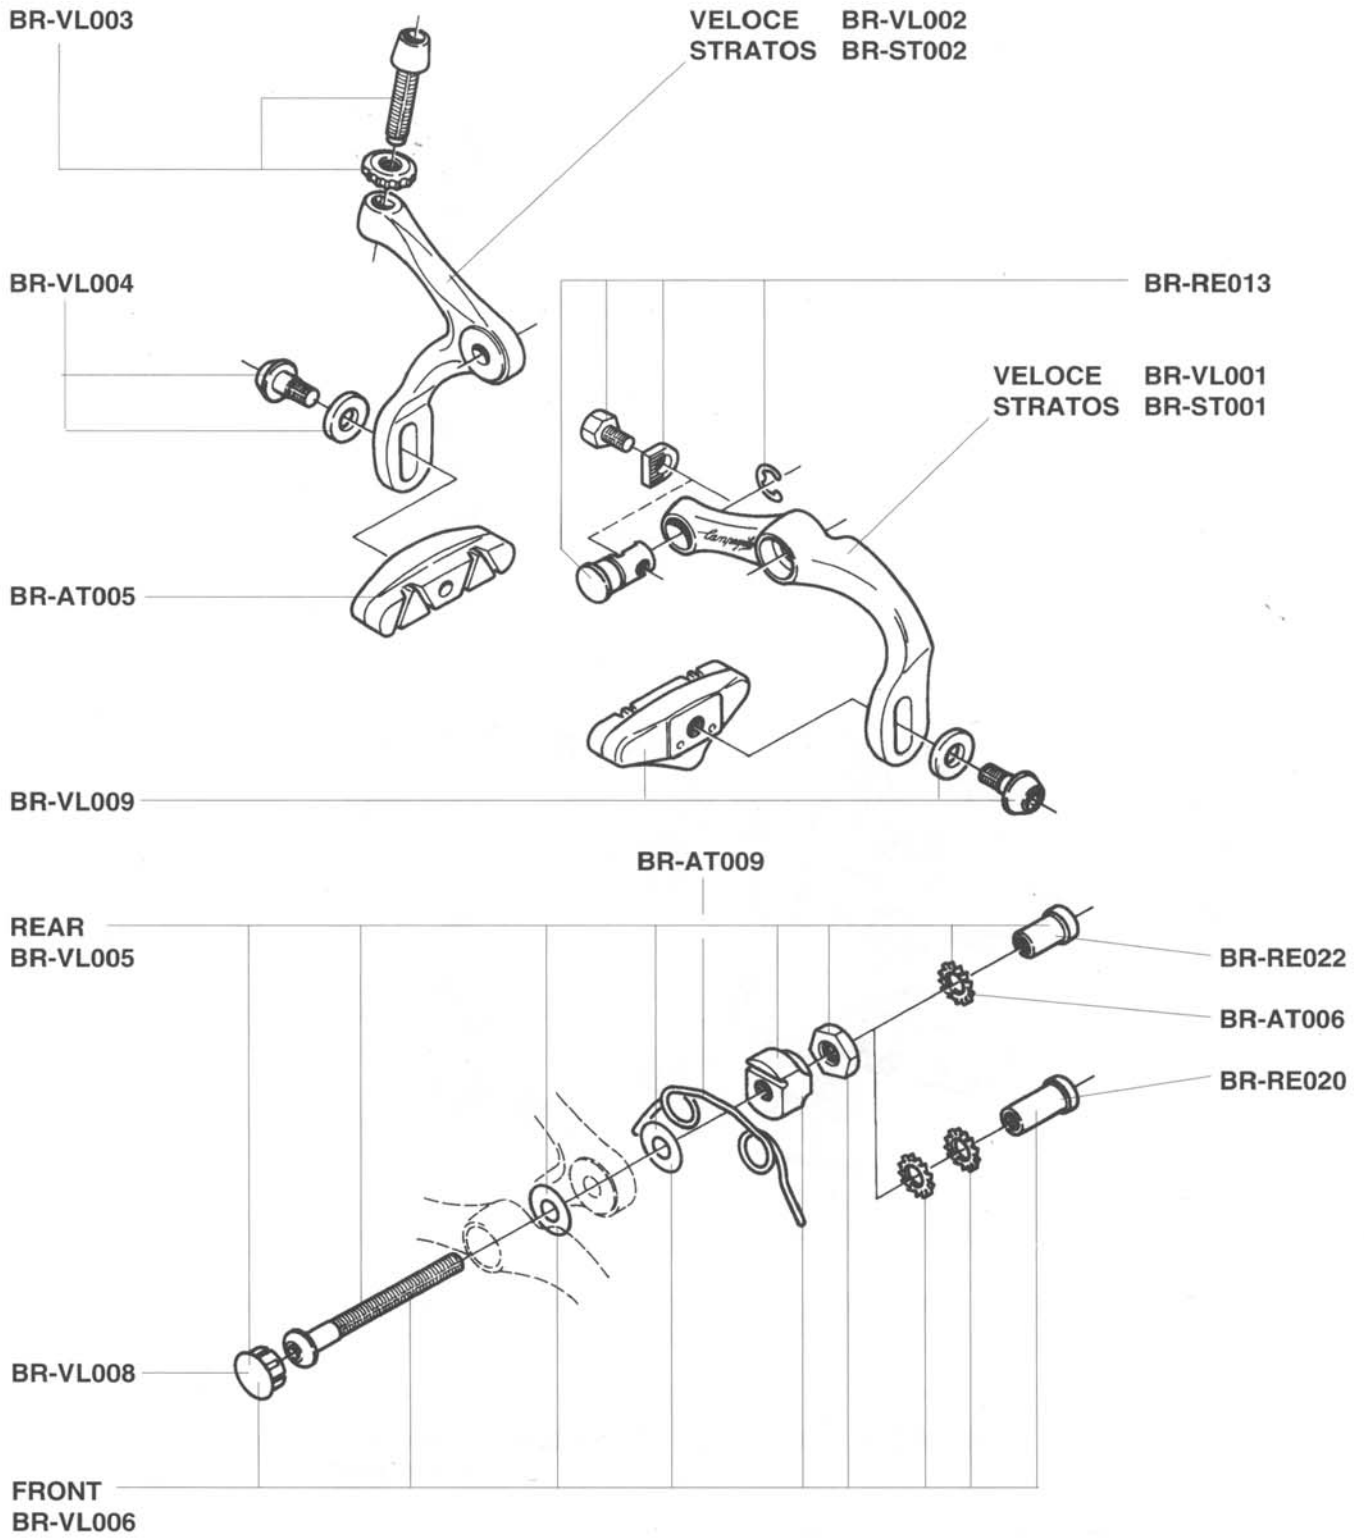

FRONT BR-AT004

BR-AT009

*Campagnolo*

VELOCE  
STRATOS

Code: BR-02VL  
Code: BR-02ST

*Campagnolo*