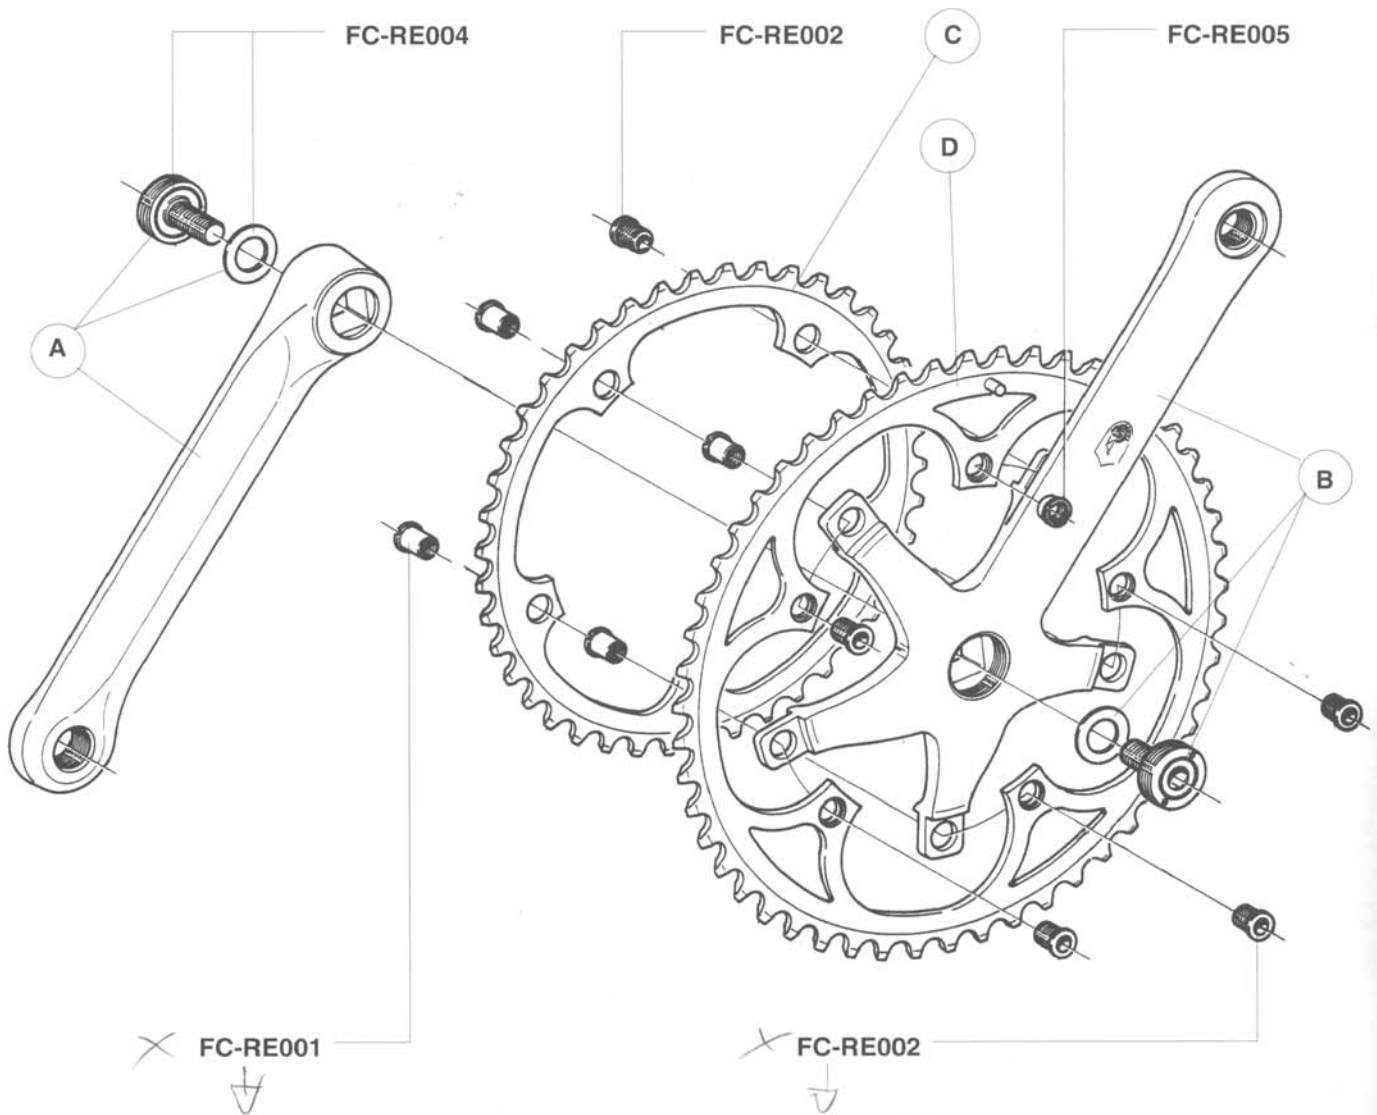

# CART 111

Code: BB-01CART / BB-03CART

*Campagnolo*

✗ FC-RE001  
↓

✗ FC-RE002  
↓  
FCRE 103

A	L170	FC-RE170
	L172,5	FC-RE172
	L175	FC-RE175
	L180	FC-RE180

C	Z39	FC-RE039
	Z41	FC-RE041
	Z42	FC-RE042

B	L170	FC-RE270
	L172,5	FC-RE272
	L175	FC-RE275
	L180	FC-RE280