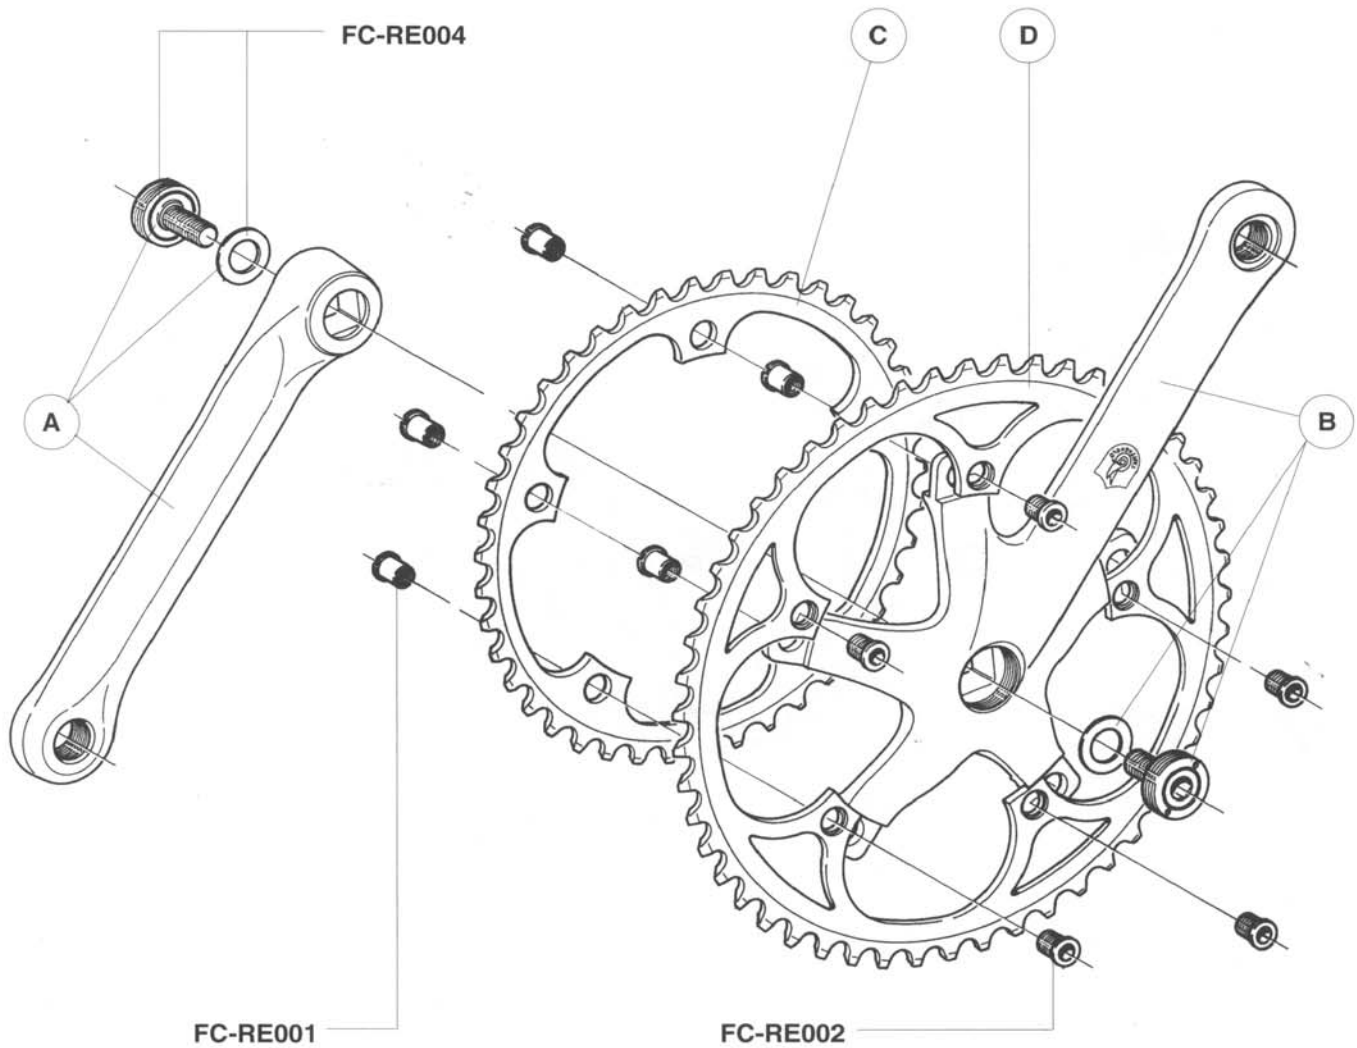

CHORUS

Code: FC-11CH

A	L170	FC-CH170
	L172,5	FC-CH172
	L175	FC-CH175

C	Z39	FC-RE039
	Z41	FC-RE041
	Z42	FC-RE042

B	L170	FC-CH270
	L172,5	FC-CH272
	L175	FC-CH275

D	Z52 for 39	FC-CH152
	Z52 for 41	FC-CH252
	Z52 for 42	FC-CH352
	Z53 for 39	FC-CH153
	Z53 for 41	FC-CH253
	Z53 for 42	FC-CH353

Campagnolo