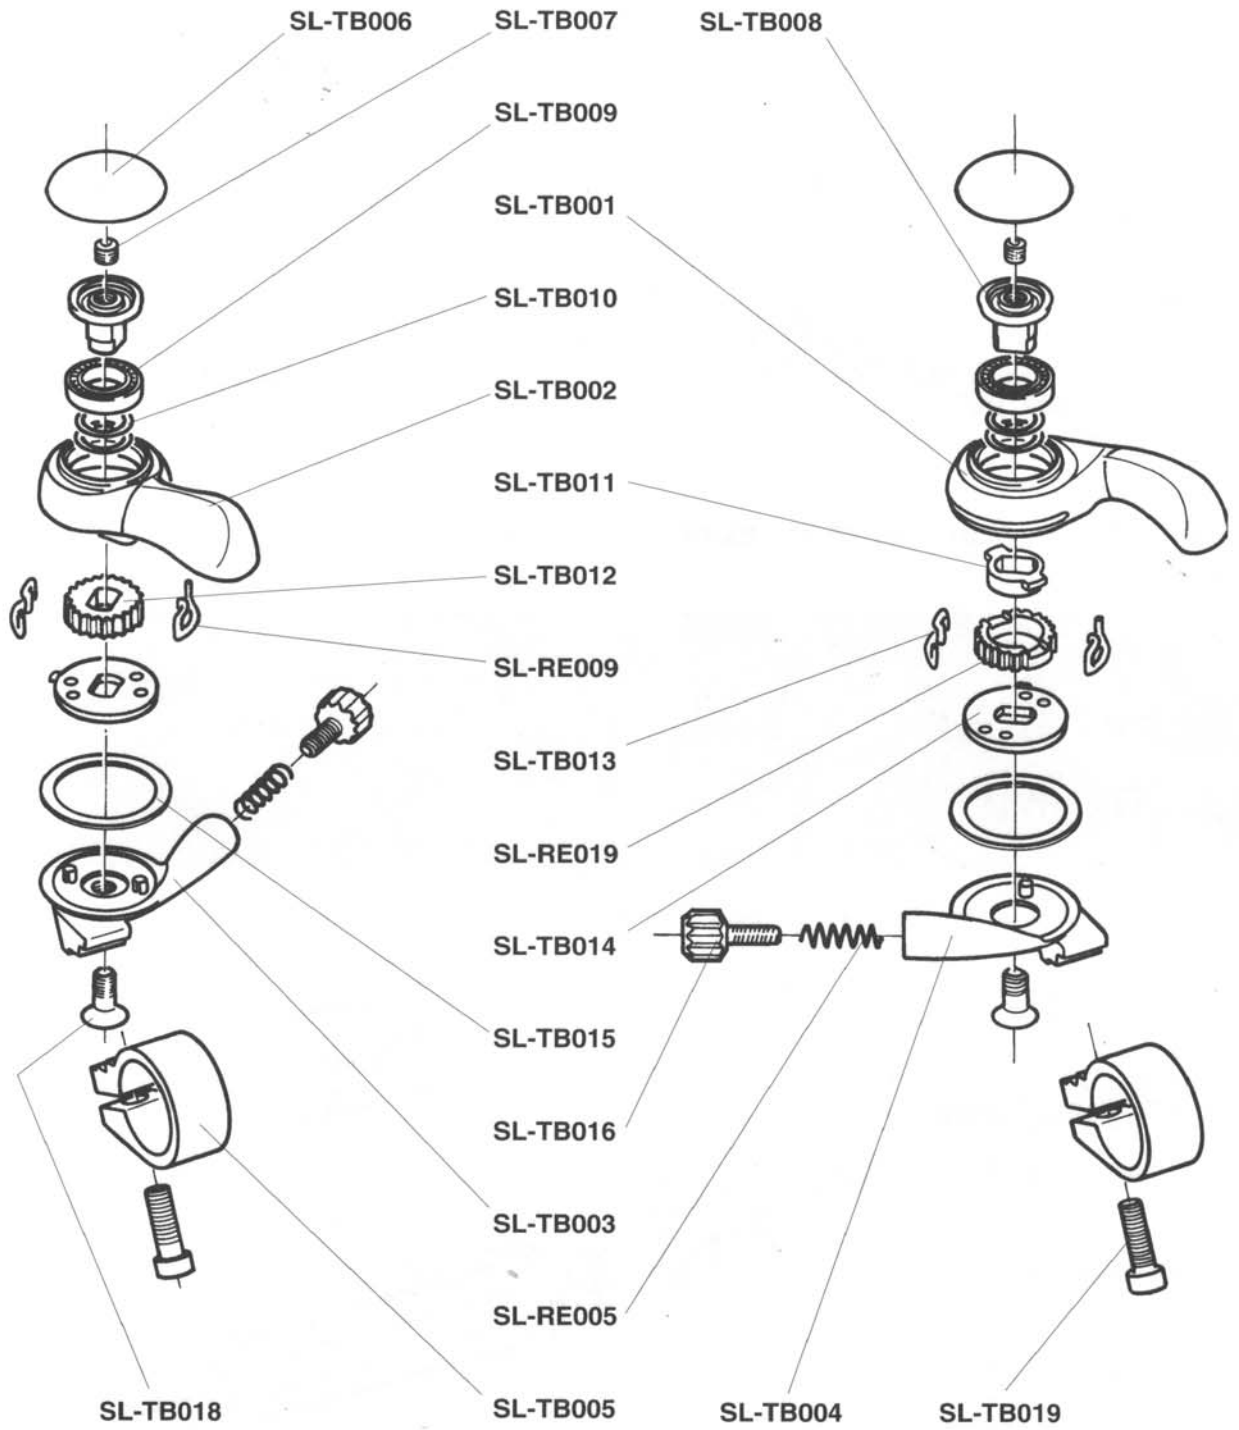

# THUMBSHIFTERS

Code: SL-02TB

*Campagnolo*