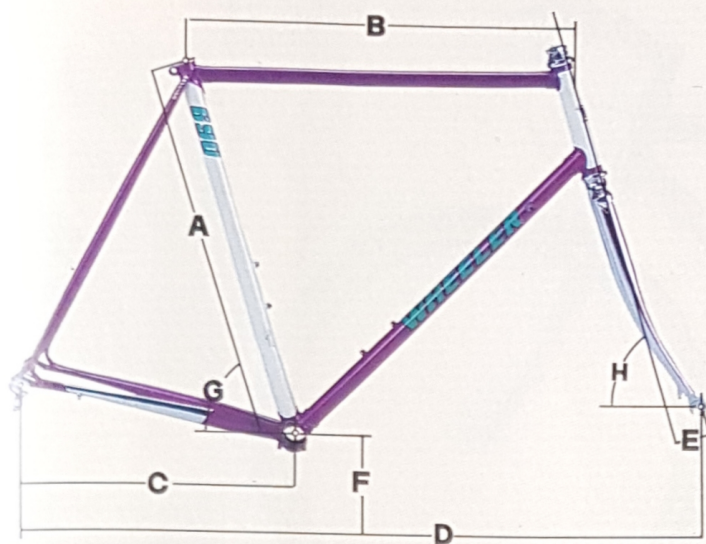

6090

- TANGE MTB Triple Butted Tubing
- SHIMANO Deore DX STI

WHEELER High Column Headset

WHEELER Direct Rake Cr-Mo TANGE Fork

5590

- TANGE Cr-Mo Frame
- SHIMANO Deore LX STI

FRAME SPECIFICATIONS

	A	B	C	D	E	F	G	H
MTB LUG	18"	460	565	435	1078	45	300	73
	20½"	522	585	435	1083	45	300	73
	22"	560	585	435	1086	45	300	73
MTB TIG	16"	410	544	435	1061	55	297	73
	18"	460	544	435	1061	55	297	73
	20½"	522	560	435	1069	55	297	73
	22"	560	560	435	1071	55	297	73
ATB LUG	18"	460	544	435	1061	55	297	73
	20½"	522	560	435	1069	55	297	73
	22"	560	560	435	1071	55	297	73
MTB ALUMINUM	18"	460	565	435	1076	45	300	74
	20½"	522	565	435	1093	45	300	74
	22"	560	585	435	1093	45	300	74
CROSS LUG	18"	460	566	435	1069	55	297	72.5
	20½"	522	578	435	1065	55	297	72.5
	22"	560	578	435	1066	55	297	72.5
	23"	585	578	435	1066	55	297	72.5
RACING	48 CM	480	535	410	996	45	282	73
	53 CM	530	555	410	999	45	280	73
	56 CM	560	560	410	1000	45	277	73
	59 CM	590	560	410	1000	45	277	73
	63 CM	630	560	410	1000	45	277	73