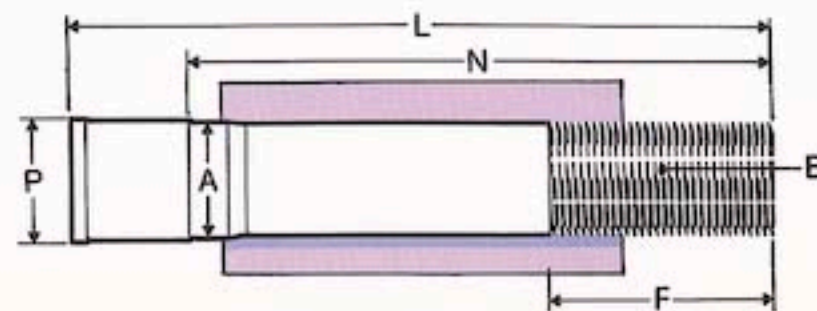

Art./Item	Descrizione - Description
01.300	FORCELLA STANDARD COMPLETA / STANDARD COMPLETE FORK
	Le forcelle Star Fork Marzocchi art. 01.300 sono complete di canotto art. 14.5001 e base art. 15.1001 (le misure sono riportate nella tabella accanto)
	Marzocchi Star Forks item 01.300 are equipped with stem item 14.5001 and bottom yoke item 15.1001 (the various sizes are listed in the table at the side)
01.301	FORCELLA OVERSIZE COMPLETA / OVERSIZE COMPLETE FORK
	Le Star Fork Marzocchi oversize art. 01.301 sono complete di canotto art. 14.5051 e base art. 15.1051 (le misure sono riportate nella tabella accanto)
	Marzocchi oversize Star Forks item 01.301 are equipped with stem item 14.5051 and bottom yoke item 15.1051 (the various sizes are listed in the table at the side)