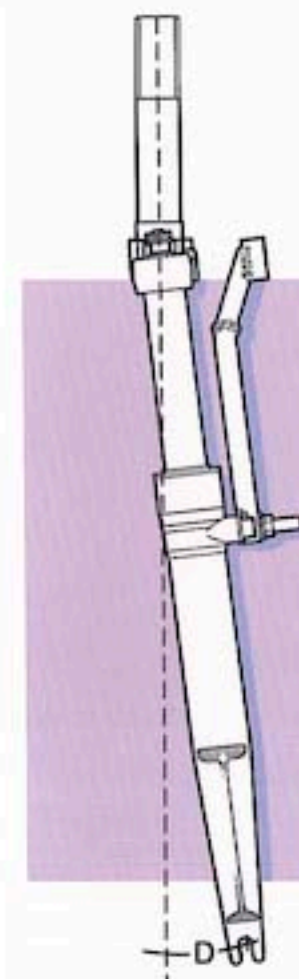

Base standard/Standard bottom yoke					
Art./Item	P	D			
15.1001*	27	45			
15.1002	27	40			
Base oversize/Oversize bottom yoke					
Art./Item	P	D			
15.1051*	33	45			
15.1052	33	40			

*Gli articoli contrassegnati sono di normale corredo / All marked articles are included in the standard set
Le misure sono espresse in mm./Dimensions in mm.